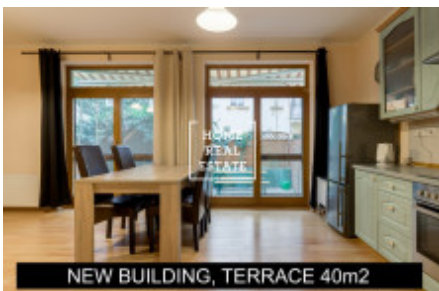

## Продажа квартиры 3+kk, 79 m2 - Lublaňská, Praha 2

Компания «Home Real Estate» предлагает к продаже квартиру планировкой 3+кк и общей площадью 79 кв.м. (+ терраса площадью 40 кв.м.), расположенную в новостройке 2004 года в районе Праги 2 - Винограды. Просторная, полностью меблированная квартира расположена на 1 этаже жилого дома с центральным отоплением и состоит из большой гостиной с полностью оборудованной деревянной кухней, столовой, ТВ стеной, диваном и выходом на террасу, коридора, 2 спален с двуспальными кроватями, ванной комнаты со стиральной машиной, отдельного туалета с биде, кладовой и прихожей. На окнах установлены наружные жалюзи. Дом может похвастаться своим месторасположением, в непосредственной близости: супермаркеты, банки, магазины, аптеки, почта, медицинские учреждения, торговые центры Атриум Флора и Аркады Панкрац, детский сад, начальная школа, а также фитнес-клуб. Вы также найдете большой выбор отличных кафе и ресторанов в этом районе и их число постоянно растет. В районе находится большое количество парков. Например, отдохнуть на свежем воздухе возможно в одном из местных парков - Гавличковы сады (Гребовка). Парк славится своим историческим значением. Здесь Вы можете насладиться настоящим чешским вином из винного погреба, или провести прекрасный солнечный день на игровой площадке с Вашими детьми. Отличная транспортная доступность: в нескольких минутах ходьбы трамвайные остановки Звонаржка и Брюссельска, станция красной ветки метро Вышеград находится в 15 минутах ходьбы. Поездка до центра Праги занимает около 5 минут. Цена: 11.000.000 крон, включая комиссию агентства недвижимости. Для получения дополнительной информации, пожалуйста, свяжитесь с нашим агентом по недвижимости или заполните форму ниже. Будем рады Вам помочь.