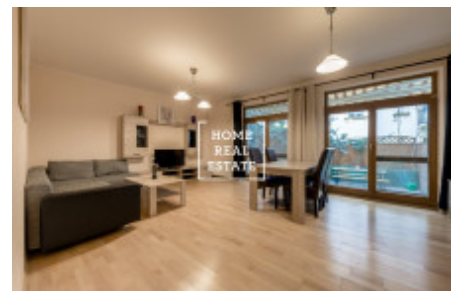

## Продажа квартиры 3+kk, 79 m2 - Lublaňská, Praha 2

Компания «Home Real Estate» предлагает к продаже квартиру планировкой 3+кк и общей площадью 79 кв.м. (+ терраса площадью 40 кв.м.), расположенную в новостройке 2004 года в районе Праги 2 - Винограды. Просторная, полностью меблированная квартира расположена на 1 этаже жилого дома с центральным отоплением и состоит из большой гостиной с полностью оборудованной деревянной кухней, столовой, ТВ стеной, диваном и выходом на террасу, коридора, 2 спален с двуспальными кроватями, ванной комнаты со стиральной машиной, отдельного туалета с биде, кладовой и прихожей. На окнах установлены наружные жалюзи. Дом может похвастаться своим месторасположением, в непосредственной близости: супермаркеты, банки, магазины, аптеки, почта, медицинские учреждения, торговые центры Атриум Флора и Аркады Панкрац, детский сад, начальная школа, а также фитнес-клуб. Вы также найдете большой выбор отличных кафе и ресторанов в этом районе и их число постоянно растет. В районе находится большое количество парков. Например, отдохнуть на свежем воздухе возможно в одном из местных парков - Гавличковы сады (Гребовка). Парк славится своим историческим значением. Здесь Вы можете насладиться настоящим чешским вином из винного погреба, или провести прекрасный солнечный день на игровой площадке с Вашими детьми. Отличная транспортная доступность: в нескольких минутах ходьбы трамвайные остановки Звонаржка и Брюссельска, станция красной ветки метро Вышеград находится в 15 минутах ходьбы. Поездка до центра Праги занимает около 5 минут. Цена: 11.000.000 крон, включая комиссию агентства недвижимости. Для получения дополнительной информации, пожалуйста, свяжитесь с нашим агентом по недвижимости или заполните форму ниже. Будем рады Вам помочь.