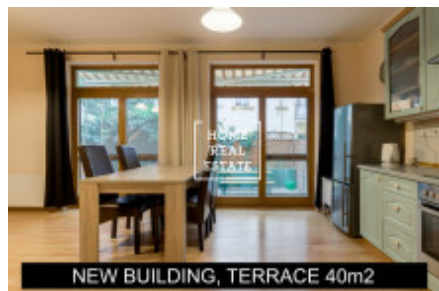

## Продажа квартиры 3+kk, 79 m2 - Lublaňská, Praha 2

Компания «Home Real Estate» предлагает к продаже квартиру планировкой 3+кк и общей площадью 79 кв.м. (+ терраса площадью 40 кв.м.), расположенную в новостройке 2004 года в районе Праги 2 - Винограды. Просторная, полностью меблированная квартира расположена на 1 этаже жилого дома с центральным отоплением и состоит из большой гостиной с полностью оборудованной деревянной кухней, столовой, ТВ стеной, диваном и выходом на террасу, коридора, 2 спален с двуспальными кроватями, ванной комнаты со стиральной машиной, отдельного туалета с биде, кладовой и прихожей. На окнах установлены наружные жалюзи. Дом может похвастаться своим месторасположением, в непосредственной близости: супермаркеты, банки, магазины, аптеки, почта, медицинские учреждения, торговые центры Атриум Флора и Аркады Панкрац, детский сад, начальная школа, а также фитнес-клуб. Вы также найдете большой выбор отличных кафе и ресторанов в этом районе и их число постоянно растет. В районе находится большое количество парков. Например, отдохнуть на свежем воздухе возможно в одном из местных парков - Гавличковы сады (Гребовка). Парк славится своим историческим значением. Здесь Вы можете насладиться настоящим чешским вином из винного погреба, или провести прекрасный солнечный день на игровой площадке с Вашими детьми. Отличная транспортная доступность: в нескольких минутах ходьбы трамвайные остановки Звонаржка и Брюссельска, станция красной ветки метро Вышеград находится в 15 минутах ходьбы. Поездка до центра Праги занимает около 5 минут. Цена: 11.000.000 крон, включая комиссию агентства недвижимости. Для получения дополнительной информации, пожалуйста, свяжитесь с нашим агентом по недвижимости или заполните форму ниже. Будем рады Вам помочь.