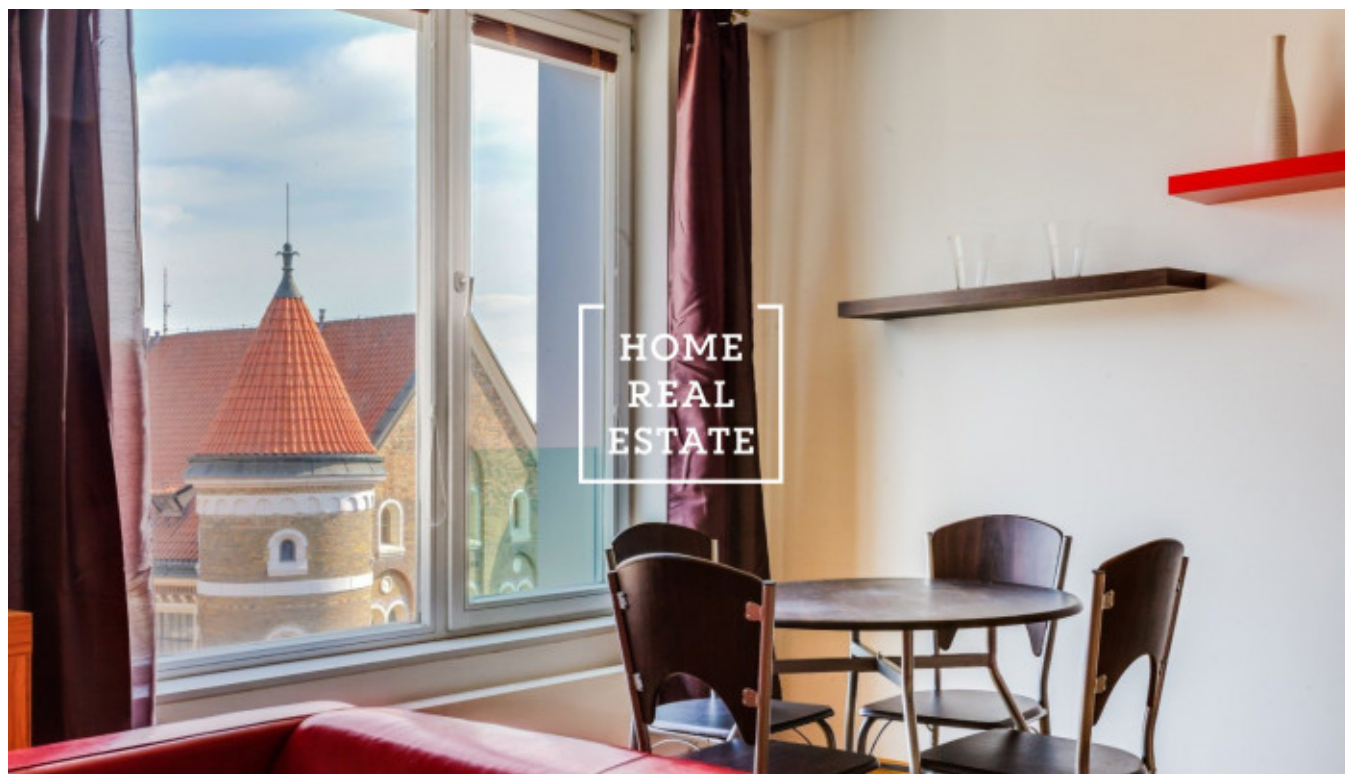

HOME
REAL
ESTATE

Аренда квартиры 1+kk, 45 m2 - Švédská, Praha 5

ID	35356
Предложение	Аренда
Группа	1+kk
Меблированная	Меблированная
Локация	Švédská 1010, 150 00 Praha 5- Smíchov, Česko
Форма собственности	Частная
Общая площадь	45 m ²
Город	Прага
Район	Praha 5
Городская часть	Smíchov