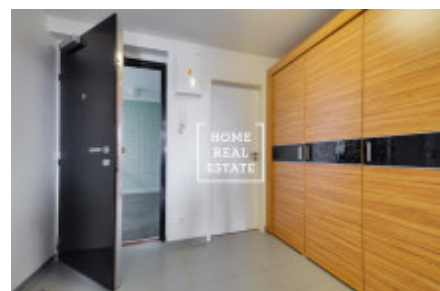

HOME
REAL
ESTATE

Аренда квартиры 1+kk, 45 m2 - Švédská, Praha 5

ID	35356
Предложение	Аренда
Группа	1+kk
Меблированная	Меблированная
Локация	Švédská 1010, 150 00 Praha 5- Smíchov, Česko
Форма собственности	Частная
Общая площадь	45 m ²
Город	Прага
Район	Praha 5
Городская часть	Smíchov