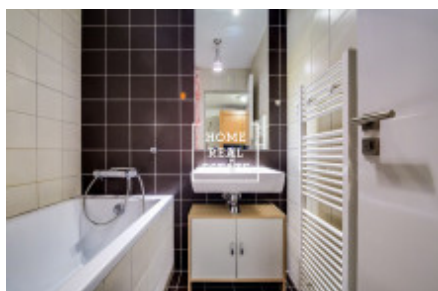

HOME
REAL
ESTATE

Аренда квартиры 1+kk, 45 m2 - Švédská, Praha 5

ID	35356
Предложение	Аренда
Группа	1+kk
Меблированная	Меблированная
Локация	Švédská 1010, 150 00 Praha 5- Smíchov, Česko
Форма собственности	Частная
Общая площадь	45 m ²
Город	Прага
Район	Praha 5
Городская часть	Smíchov