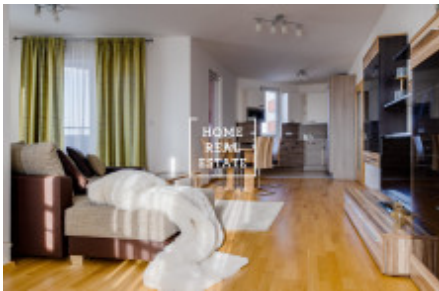

HOME
REAL
ESTATE

Аренда квартиры 3+kk, 88 m² - Tumačovská , Praha 5

ID	35355
Предложение	Аренда
Группа	3+kk
Меблированная	Меблированная
Локация	Plumačovská 2766/26, Prague 13, Чехия
Форма собственности	Частная
Общая площадь	88 m ²
Парковка	Да
Город	Прага
Район	Praha 5
Городская часть	Stodůlky