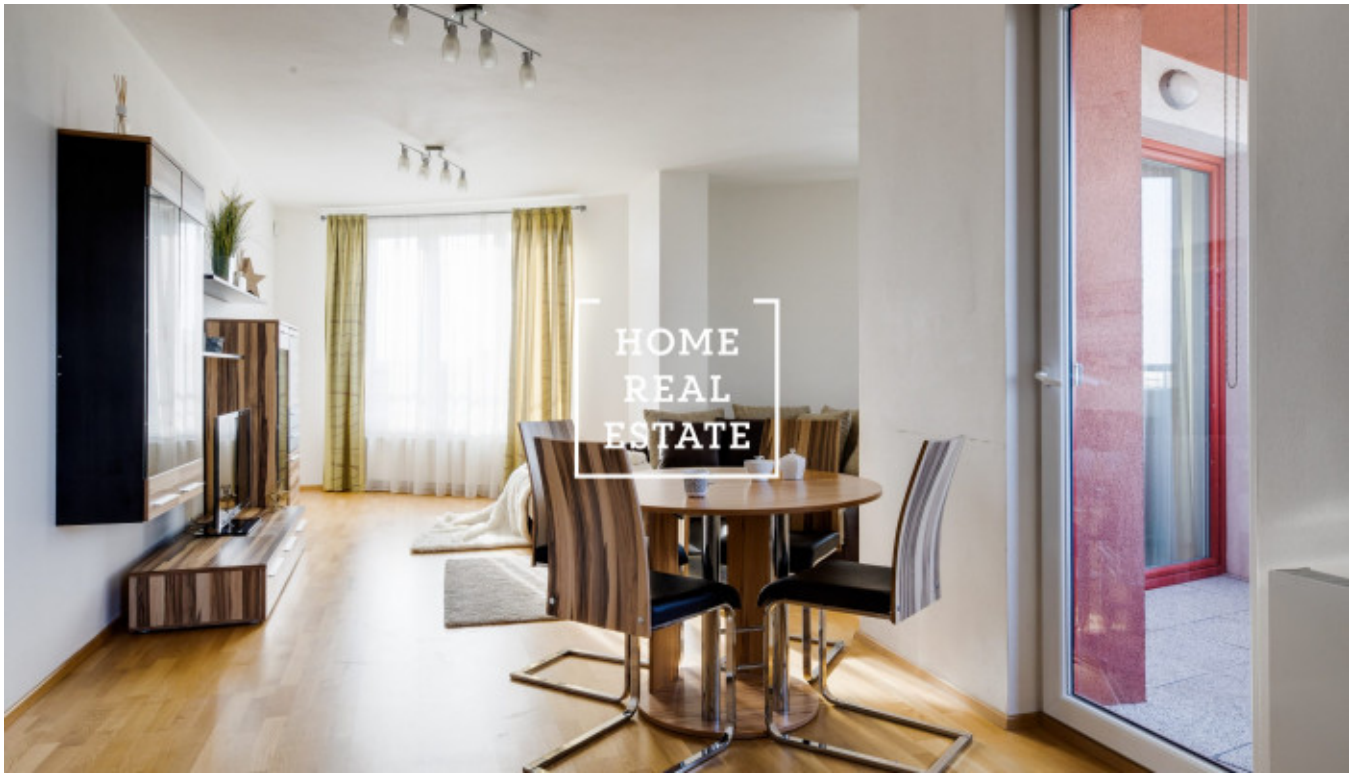

HOME
REAL
ESTATE

Аренда квартиры 3+kk, 88 m² - Tumačovská , Praha 5

ID	35355
Предложение	Аренда
Группа	3+kk
Меблированная	Меблированная
Локация	Plumačovská 2766/26, Prague 13, Чехия
Форма собственности	Частная
Общая площадь	88 m ²
Парковка	Да
Город	Прага
Район	Praha 5
Городская часть	Stodůlky