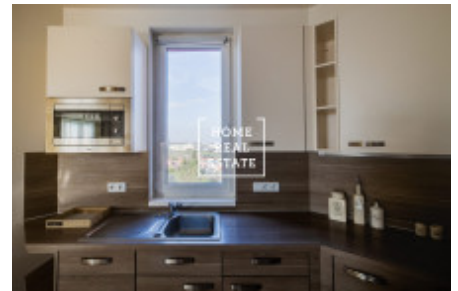

HOME
REAL
ESTATE

Аренда квартиры 3+kk, 88 m² - Tumačovská , Praha 5

ID	35355
Предложение	Аренда
Группа	3+kk
Меблированная	Меблированная
Локация	Plumačovská 2766/26, Prague 13, Чехия
Форма собственности	Частная
Общая площадь	88 m ²
Парковка	Да
Город	Прага
Район	Praha 5
Городская часть	Stodůlky