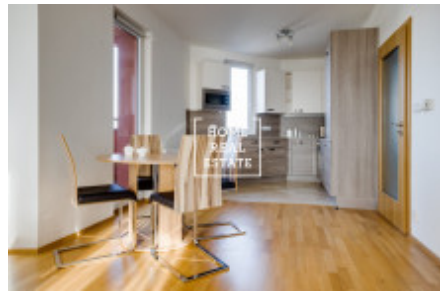

HOME
REAL
ESTATE

Аренда квартиры 3+kk, 88 m² - Tumačovská , Praha 5

ID	35355
Предложение	Аренда
Группа	3+kk
Меблированная	Меблированная
Локация	Plumačovská 2766/26, Prague 13, Чехия
Форма собственности	Частная
Общая площадь	88 m ²
Парковка	Да
Город	Прага
Район	Praha 5
Городская часть	Stodůlky