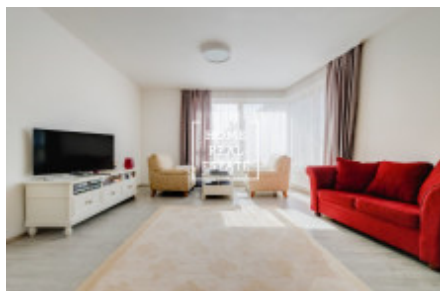

## Аренда квартиры 2+kk, 70 m2 - Donská, Praha 2

Home Real Estate предлагает в аренду люкс квартиру 2 + кк 80 кв.м., расположенный в резиденции Донская ,Прага 10 - Vršovice. Полностью меблированная квартира расположена на 2-м этаже нового здания. Квартира очень солнечная, просторная и просторные. Центр гостиной большой светлый номер с мини-кухней. Там также размещены угловой диван, кресло-качалка, обеденный стол и телевизор стенд. Кухня оборудована современная кухня с необходимыми электрическими приборами (холодильник, стеклокерамика плита, микроволновая печь, вытяжка). Есть отдельные спальни. Существует также стиральная машина и сушилка. В квартире также зал с гардеробом. Везде проложены качественные полы - паркет и плитка. Интернет + ТВ доступен и включен в цену. В квартире также входит парковочное место в гараже и подвального помещения. В квартире есть кондиционер (в каждой комнате есть климат. Unit), окна оснащены внешним жалюзи с дистанционным управлением. Отличное транспортное сообщение - остановка автобуса и трамвая останавливается в нескольких минутах ходьбы, станция метро Площадь Мира (всего 3 минуты до центра города). Рядом парк для отдыха. Все услуги в пределах досягаемости (детский сад, начальная школа, средняя школа, спортивный зал, детская площадка, почта, ресторан). В номере: современная, удобная мебель, новые встроенные приборы, кухня, ванна, деревянные полы, жалюзи, шторы. Части квартиры и цены гараж и подвал. Квартира свободна от 4.4.2019 Просмотры невозможны в период с 16.3.2019 по 24.3.2019 Общая цена: CZK 20.000 + 5,900 крон коммунальные платежи. Используются фотографии аналогичной квартиры. Просмотры возможны также по выходным Для получения дополнительной информации и организации просмотра свяжитесь с нашим агентом или заполните форму ниже.