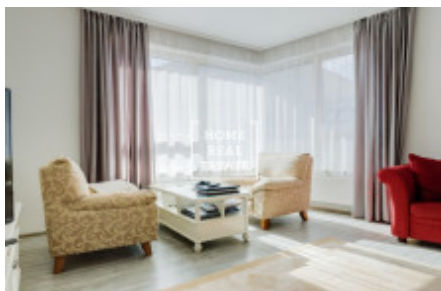

## Аренда квартиры 2+kk, 70 m2 - Donská, Praha 2

Home Real Estate предлагает в аренду люкс квартиру 2 + кк 80 кв.м., расположенный в резиденции Донская ,Прага 10 - Vršovice. Полностью меблированная квартира расположена на 2-м этаже нового здания. Квартира очень солнечная, просторная и просторные. Центр гостиной большой светлый номер с мини-кухней. Там также размещены угловой диван, кресло-качалка, обеденный стол и телевизор стенд. Кухня оборудована современная кухня с необходимыми электрическими приборами (холодильник, стеклокерамика плита, микроволновая печь, вытяжка). Есть отдельные спальни. Существует также стиральная машина и сушилка. В квартире также зал с гардеробом. Везде проложены качественные полы - паркет и плитка. Интернет + ТВ доступен и включен в цену. В квартире также входит парковочное место в гараже и подвального помещения. В квартире есть кондиционер (в каждой комнате есть климат. Unit), окна оснащены внешним жалюзи с дистанционным управлением. Отличное транспортное сообщение - остановка автобуса и трамвая останавливается в нескольких минутах ходьбы, станция метро Площадь Мира (всего 3 минуты до центра города). Рядом парк для отдыха. Все услуги в пределах досягаемости (детский сад, начальная школа, средняя школа, спортивный зал, детская площадка, почта, ресторан). В номере: современная, удобная мебель, новые встроенные приборы, кухня, ванна, деревянные полы, жалюзи, шторы. Части квартиры и цены гараж и подвал. Квартира свободна от 4.4.2019 Просмотры невозможны в период с 16.3.2019 по 24.3.2019 Общая цена: CZK 20.000 + 5,900 крон коммунальные платежи. Используются фотографии аналогичной квартиры. Просмотры возможны также по выходным Для получения дополнительной информации и организации просмотра свяжитесь с нашим агентом или заполните форму ниже.