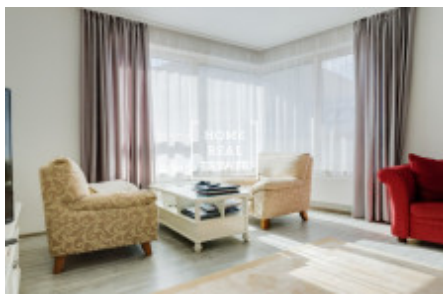

## Аренда квартиры 2+kk, 70 m<sup>2</sup> - Donská, Praha 2

Home Real Estate предлагает в аренду люкс квартиру 2 + кк 80 кв.м., расположенный в резиденции Донская ,Прага 10 - Vršovice. Полностью меблированная квартира расположена на 2-м этаже нового здания. Квартира очень солнечная, просторная и просторные. Центр гостиной большой светлый номер с мини-кухней. Там также размещены угловой диван, кресло-качалка, обеденный стол и телевизор стенд. Кухня оборудована современная кухня с необходимыми электрическими приборами (холодильник, стеклокерамика плита, микроволновая печь, вытяжка). Есть отдельные спальни. Существует также стиральная машина и сушилка. В квартире также зал с гардеробом. Везде проложены качественные полы - паркет и плитка. Интернет + ТВ доступен и включен в цену. В квартире также входит парковочное место в гараже и подвального помещения. В квартире есть кондиционер (в каждой комнате есть климат. Unit), окна оснащены внешним жалюзи с дистанционным управлением. Отличное транспортное сообщение - остановка автобуса и трамвая останавливается в нескольких минутах ходьбы, станция метро Площадь Мира (всего 3 минуты до центра города). Рядом парк для отдыха. Все услуги в пределах досягаемости (детский сад, начальная школа, средняя школа, спортивный зал, детская площадка, почта, ресторан). В номере: современная, удобная мебель, новые встроенные приборы, кухня, ванна, деревянные полы, жалюзи, шторы. Части квартиры и цены гараж и подвал. Квартира свободна от 4.4.2019 Просмотры невозможны в период с 16.3.2019 по 24.3.2019 Общая цена: CZK 20.000 + 5,900 крон коммунальные платежи. Используются фотографии аналогичной квартиры. Просмотры возможны также по выходным Для получения дополнительной информации и организации просмотра свяжитесь с нашим агентом или заполните форму ниже.