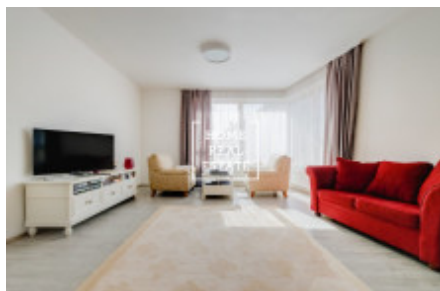

HOME
REAL
ESTATE

Аренда квартиры 2+kk, 70 m² - Donská, Praha 2

Home Real Estate предлагает в аренду люкс квартиру 2 + кк 80 кв.м., расположенный в резиденции Донская ,Прага 10 - Vršovice. Полностью меблированная квартира расположена на 2-м этаже нового здания. Квартира очень солнечная, просторная и просторные. Центр гостиной большой светлый номер с мини-кухней. Там также размещены угловой диван, кресло-качалка, обеденный стол и телевизор стенд. Кухня оборудована современная кухня с необходимыми электрическими приборами (холодильник, стеклокерамика плита, микроволновая печь, вытяжка). Есть отдельные спальни. Существует также стиральная машина и сушилка. В квартире также зал с гардеробом. Везде проложены качественные полы - паркет и плитка. Интернет + ТВ доступен и включен в цену. В квартире также входит парковочное место в гараже и подвального помещения. В квартире есть кондиционер (в каждой комнате есть климат. Unit), окна оснащены внешним жалюзи с дистанционным управлением. Отличное транспортное сообщение - остановка автобуса и трамвая останавливается в нескольких минутах ходьбы, станция метро Площадь Мира (всего 3 минуты до центра города). Рядом парк для отдыха. Все услуги в пределах досягаемости (детский сад, начальная школа, средняя школа, спортивный зал, детская площадка, почта, ресторан). В номере: современная, удобная мебель, новые встроенные приборы, кухня, ванна, деревянные полы, жалюзи, шторы. Части квартиры и цены гараж и подвал. Квартира свободна от 4.4.2019 Просмотры невозможны в период с 16.3.2019 по 24.3.2019 Общая цена: CZK 20.000 + 5,900 крон коммунальные платежи. Используются фотографии аналогичной квартиры. Просмотры возможны также по выходным Для получения дополнительной информации и организации просмотра свяжитесь с нашим агентом или заполните форму ниже.