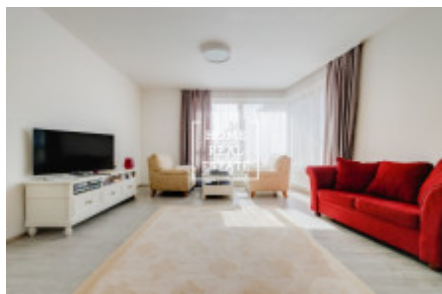

## Аренда квартиры 2+kk, 70 m<sup>2</sup> - Donská, Praha 2

Home Real Estate предлагает в аренду люкс квартиру 2 + кк 80 кв.м., расположенный в резиденции Донская ,Прага 10 - Vršovice. Полностью меблированная квартира расположена на 2-м этаже нового здания. Квартира очень солнечная, просторная и просторные. Центр гостиной большой светлый номер с мини-кухней. Там также размещены угловой диван, кресло-качалка, обеденный стол и телевизор стенд. Кухня оборудована современная кухня с необходимыми электрическими приборами (холодильник, стеклокерамика плита, микроволновая печь, вытяжка). Есть отдельные спальни. Существует также стиральная машина и сушилка. В квартире также зал с гардеробом. Везде проложены качественные полы - паркет и плитка. Интернет + ТВ доступен и включен в цену. В квартире также входит парковочное место в гараже и подвального помещения. В квартире есть кондиционер (в каждой комнате есть климат. Unit), окна оснащены внешним жалюзи с дистанционным управлением. Отличное транспортное сообщение - остановка автобуса и трамвая останавливается в нескольких минутах ходьбы, станция метро Площадь Мира (всего 3 минуты до центра города). Рядом парк для отдыха. Все услуги в пределах досягаемости (детский сад, начальная школа, средняя школа, спортивный зал, детская площадка, почта, ресторан). В номере: современная, удобная мебель, новые встроенные приборы, кухня, ванна, деревянные полы, жалюзи, шторы. Части квартиры и цены гараж и подвал. Квартира свободна от 4.4.2019 Просмотры невозможны в период с 16.3.2019 по 24.3.2019 Общая цена: CZK 20.000 + 5,900 крон коммунальные платежи. Используются фотографии аналогичной квартиры. Просмотры возможны также по выходным Для получения дополнительной информации и организации просмотра свяжитесь с нашим агентом или заполните форму ниже.