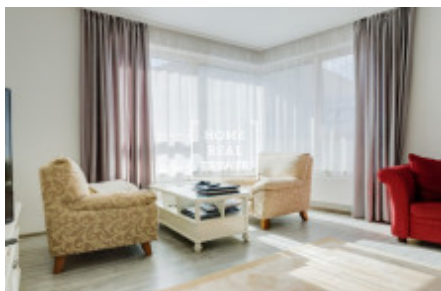

HOME
REAL
ESTATE

Аренда квартиры 2+kk, 70 m² - Donská, Praha 2

Home Real Estate предлагает в аренду люкс квартиру 2 + кк 80 кв.м., расположенный в резиденции Донская ,Прага 10 - Vršovice. Полностью меблированная квартира расположена на 2-м этаже нового здания. Квартира очень солнечная, просторная и просторные. Центр гостиной большой светлый номер с мини-кухней. Там также размещены угловой диван, кресло-качалка, обеденный стол и телевизор стенд. Кухня оборудована современная кухня с необходимыми электрическими приборами (холодильник, стеклокерамика плита, микроволновая печь, вытяжка). Есть отдельные спальни. Существует также стиральная машина и сушилка. В квартире также зал с гардеробом. Везде проложены качественные полы - паркет и плитка. Интернет + ТВ доступен и включен в цену. В квартире также входит парковочное место в гараже и подвального помещения. В квартире есть кондиционер (в каждой комнате есть климат. Unit), окна оснащены внешним жалюзи с дистанционным управлением. Отличное транспортное сообщение - остановка автобуса и трамвая останавливается в нескольких минутах ходьбы, станция метро Площадь Мира (всего 3 минуты до центра города). Рядом парк для отдыха. Все услуги в пределах досягаемости (детский сад, начальная школа, средняя школа, спортивный зал, детская площадка, почта, ресторан). В номере: современная, удобная мебель, новые встроенные приборы, кухня, ванна, деревянные полы, жалюзи, шторы. Части квартиры и цены гараж и подвал. Квартира свободна от 4.4.2019 Просмотры невозможны в период с 16.3.2019 по 24.3.2019 Общая цена: CZK 20.000 + 5,900 крон коммунальные платежи. Используются фотографии аналогичной квартиры. Просмотры возможны также по выходным Для получения дополнительной информации и организации просмотра свяжитесь с нашим агентом или заполните форму ниже.