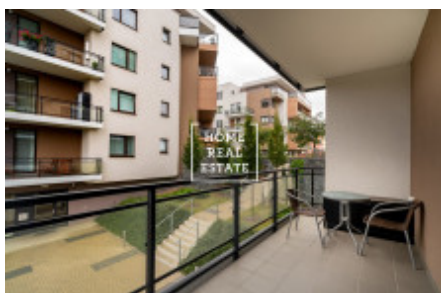

## Аренда квартиры 1+kk, 36 m2 - Hevlínská, Praha 5

ID	<a href="#">35353</a>	Предложение	Аренда
Группа	1+kk	Меблированная	Меблированная
Локация	Hevlínská 3, Zličín, Česko	Форма собственности	Частная
Общая площадь	36 m <sup>2</sup>	Парковка	Да
Город	<a href="#">Прага</a>	Район	<a href="#">Praha 5</a>
Городская часть	<a href="#">Zličín</a>	Статус	Реализовано