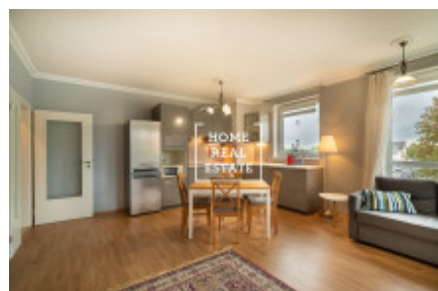

## Аренда квартиры 1+kk, 36 m2 - Hevlínská, Praha 5

ID	<a href="#">35353</a>	Предложение	Аренда
Группа	1+kk	Меблированная	Меблированная
Локация	Hevlínská 3, Zličín, Česko	Форма собственности	Частная
Общая площадь	36 m <sup>2</sup>	Парковка	Да
Город	<a href="#">Прага</a>	Район	<a href="#">Praha 5</a>
Городская часть	<a href="#">Zličín</a>	Статус	Реализовано