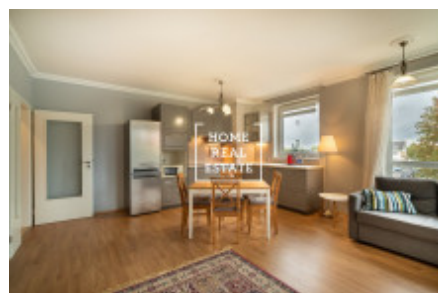

## Аренда квартиры 1+kk, 36 m2 - Hevlínská, Praha 5

ID	<a href="#">35353</a>	Предложение	Аренда
Группа	1+kk	Меблированная	Меблированная
Локация	Hevlínská 3, Zličín, Česko	Форма собственности	Частная
Общая площадь	36 m <sup>2</sup>	Парковка	Да
Город	<a href="#">Прага</a>	Район	<a href="#">Praha 5</a>
Городская часть	<a href="#">Zličín</a>	Статус	Реализовано