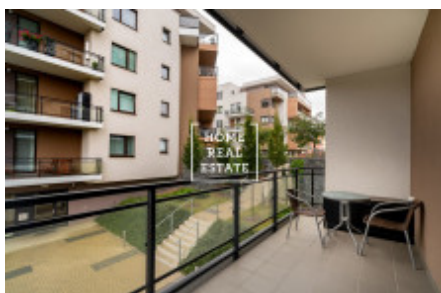

HOME
REAL
ESTATE

Аренда квартиры 1+kk, 36 m² - Nevlínská, Praha 5

ID
Предложение
Группа
Меблированная
Локация
Форма собственности
Общая площадь
Парковка
Город
Район
Городская часть

[35353](#)
Аренда
1+kk
Меблированная
Nevlínská 3, Zličín, Česko
Частная
36 m²
Да
[Прага](#)
[Praha 5](#)
[Zličín](#)