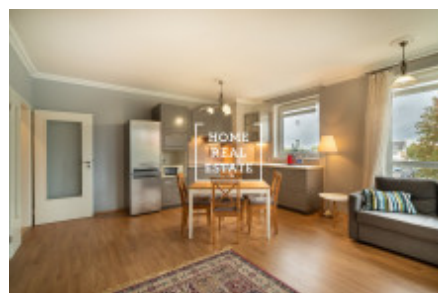

HOME
REAL
ESTATE

Аренда квартиры 1+kk, 36 m2 - Hevlínská, Praha 5

ID	35353	Предложение	Аренда
Группа	1+kk	Меблированная	Меблированная
Локация	Hevlínská 3, Zličín, Česko	Форма собственности	Частная
Общая площадь	36 m ²	Парковка	Да
Город	Прага	Район	Praha 5
Городская часть	Zličín	Статус	Реализовано