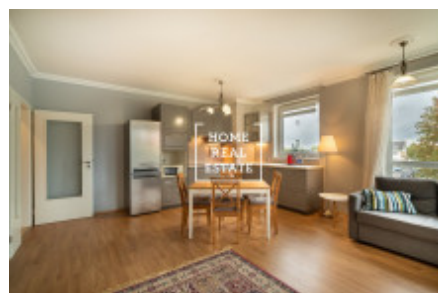

HOME
REAL
ESTATE

Аренда квартиры 1+kk, 36 m2 - Hevlínská, Praha 5

ID	35353	Предложение	Аренда
Группа	1+kk	Меблированная	Меблированная
Локация	Hevlínská 3, Zličín, Česko	Форма собственности	Частная
Общая площадь	36 m²	Парковка	Да
Город	Прага	Район	Praha 5
Городская часть	Zličín	Статус	Реализовано