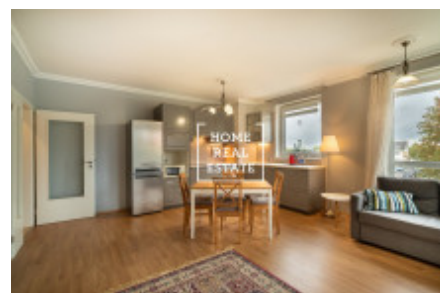

HOME
REAL
ESTATE

Аренда квартиры 1+kk, 36 m² - Nevlínská, Praha 5

ID
Предложение
Группа
Меблированная
Локация
Форма собственности
Общая площадь
Парковка
Город
Район
Городская часть

[35353](#)
Аренда
1+kk
Меблированная
Nevlínská 3, Zličín, Česko
Частная
36 m²
Да
[Прага](#)
[Praha 5](#)
[Zličín](#)