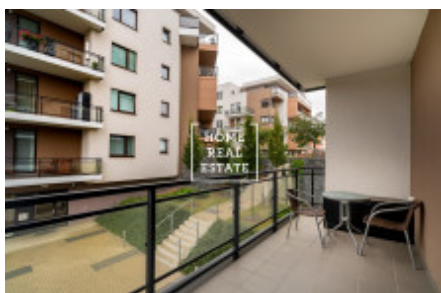

HOME
REAL
ESTATE

Аренда квартиры 1+kk, 36 m2 - Hevlínská, Praha 5

ID	35353	Предложение	Аренда
Группа	1+kk	Меблированная	Меблированная
Локация	Hevlínská 3, Zličín, Česko	Форма собственности	Частная
Общая площадь	36 m ²	Парковка	Да
Город	Прага	Район	Praha 5
Городская часть	Zličín	Статус	Реализовано