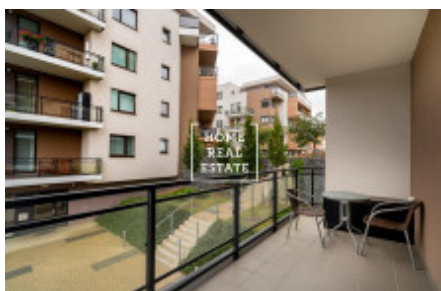

## Аренда квартиры 1+kk, 36 m2 - Hevlínská, Praha 5

ID	<a href="#">35353</a>	Предложение	Аренда
Группа	1+kk	Меблированная	Меблированная
Локация	Hevlínská 3, Zličín, Česko	Форма собственности	Частная
Общая площадь	36 m <sup>2</sup>	Парковка	Да
Город	<a href="#">Прага</a>	Район	<a href="#">Praha 5</a>
Городская часть	<a href="#">Zličín</a>	Статус	Реализовано