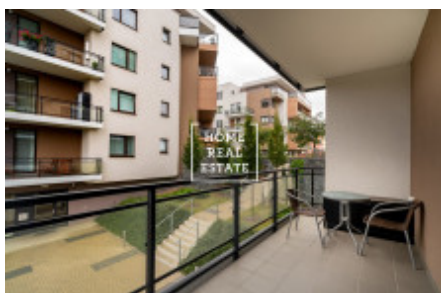

HOME
REAL
ESTATE

Аренда квартиры 1+kk, 36 m2 - Hevlínská, Praha 5

ID	35353	Предложение	Аренда
Группа	1+kk	Меблированная	Меблированная
Локация	Hevlínská 3, Zličín, Česko	Форма собственности	Частная
Общая площадь	36 m²	Парковка	Да
Город	Прага	Район	Praha 5
Городская часть	Zličín	Статус	Реализовано