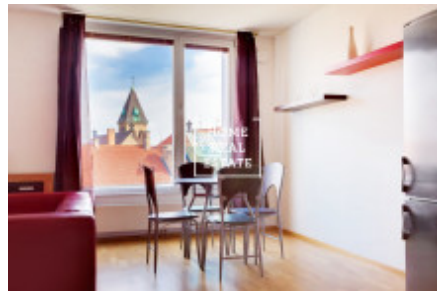

## Аренда квартиры 1+kk, 45 m<sup>2</sup> - Švédská, Praha 5

ID  
Предложение  
Группа  
Меблированная  
Форма собственности  
Общая площадь  
Город  
Район  
Городская часть

[35351](#)  
Аренда  
1+kk  
Меблированная  
Частная  
45 m<sup>2</sup>  
[Прага](#)  
[Praha 5](#)  
[Smíchov](#)