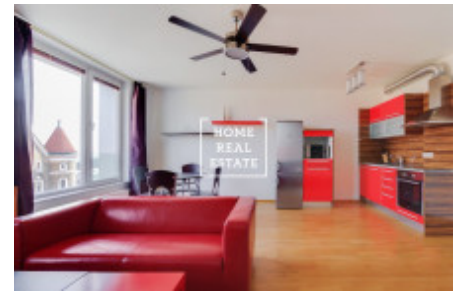

## Аренда квартиры 1+kk, 45 m<sup>2</sup> - Švédská, Praha 5

ID  
Предложение  
Группа  
Меблированная  
Форма собственности  
Общая площадь  
Город  
Район  
Городская часть

[35351](#)  
Аренда  
1+kk  
Меблированная  
Частная  
45 m<sup>2</sup>  
[Прага](#)  
[Praha 5](#)  
[Smíchov](#)