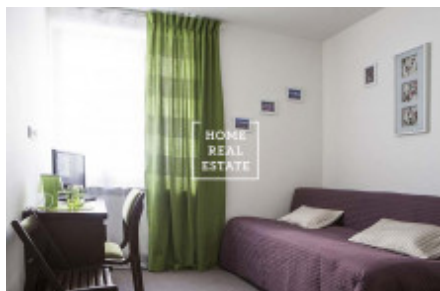

## Аренда квартиры 1+kk, 24 m<sup>2</sup> - Nádražní, Praha 5

ID	<a href="#">35350</a>	Предложение	Аренда
Группа	1+kk	Меблированная	Меблированная
Локация	Na Bělidle 61/33	Форма собственности	Частная
Общая площадь	24 m <sup>2</sup>	Парковка	Да
Город	<a href="#">Прага</a>	Район	<a href="#">Praha 5</a>
Городская часть	<a href="#">Smíchov</a>	Статус	Реализовано