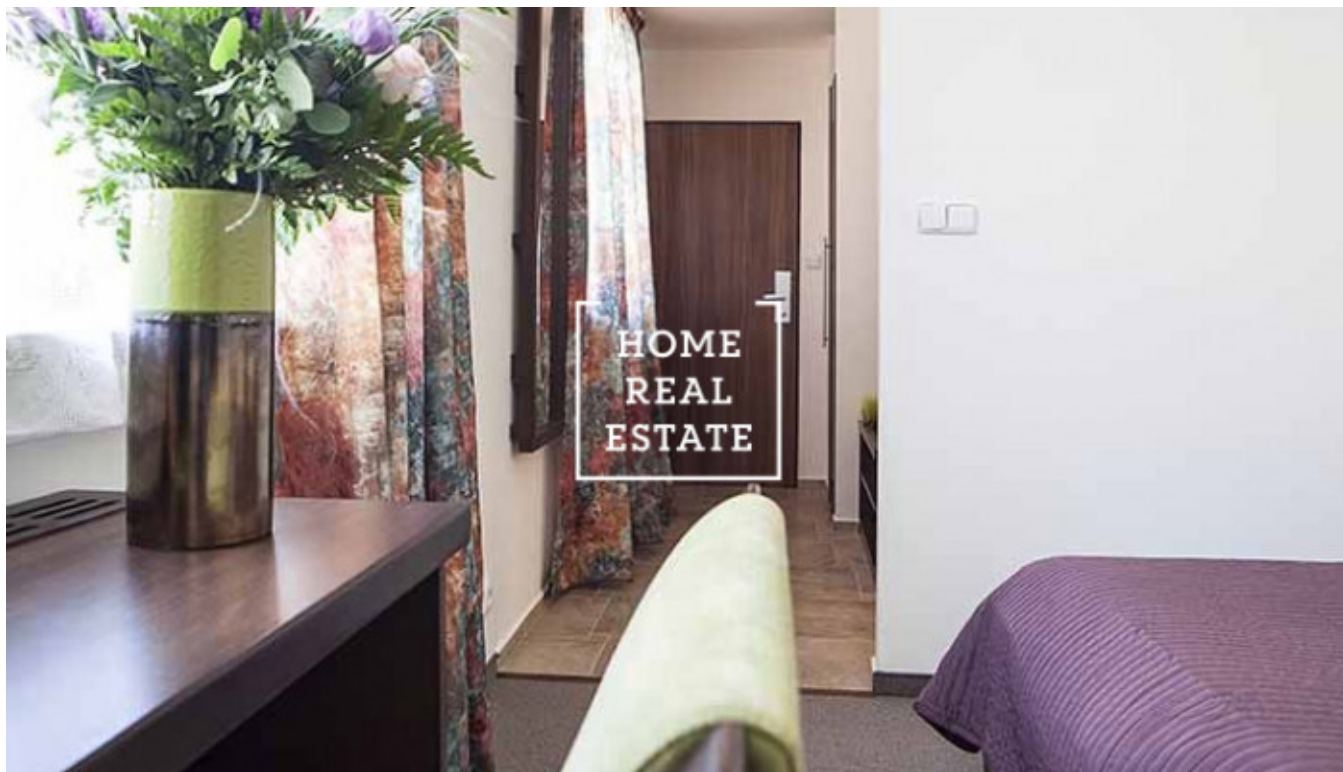

Аренда квартиры 1+kk, 24 m² - Nádražní, Praha 5

ID	35350	Предложение	Аренда
Группа	1+kk	Меблированная	Меблированная
Локация	Na Bělidle 61/33	Форма собственности	Частная
Общая площадь	24 m ²	Парковка	Да
Город	Прага	Район	Praha 5
Городская часть	Smíchov	Статус	Реализовано