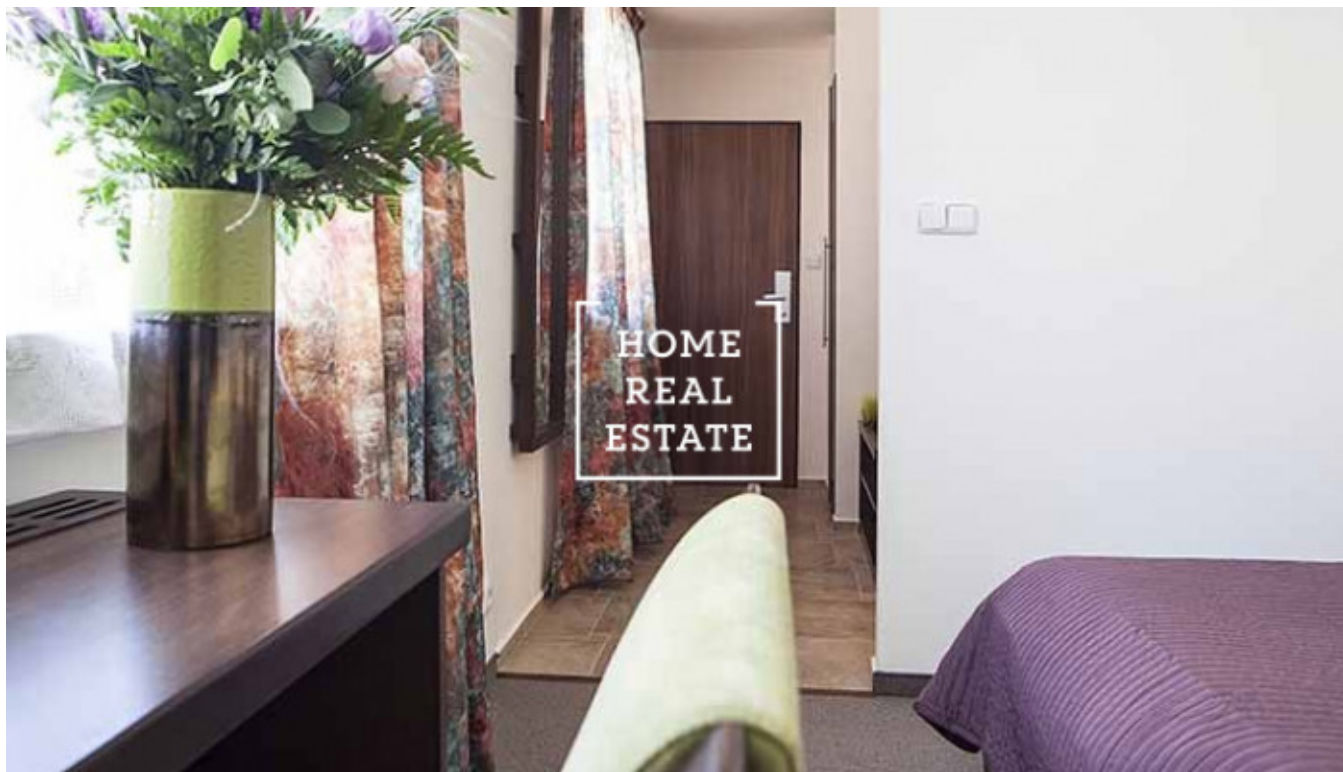

## Аренда квартиры 1+kk, 24 m<sup>2</sup> - Nádražní, Praha 5

ID	<a href="#">35350</a>	Предложение	Аренда
Группа	1+kk	Меблированная	Меблированная
Локация	Na Bělidle 61/33	Форма собственности	Частная
Общая площадь	24 m <sup>2</sup>	Парковка	Да
Город	<a href="#">Прага</a>	Район	<a href="#">Praha 5</a>
Городская часть	<a href="#">Smíchov</a>	Статус	Реализовано