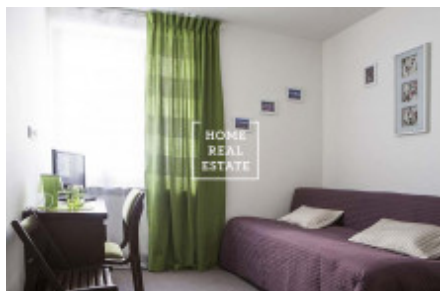

Аренда квартиры 1+kk, 24 m² - Nádražní, Praha 5

ID	35350	Предложение	Аренда
Группа	1+kk	Меблированная	Меблированная
Локация	Na Bělidle 61/33	Форма собственности	Частная
Общая площадь	24 m ²	Парковка	Да
Город	Прага	Район	Praha 5
Городская часть	Smíchov	Статус	Реализовано