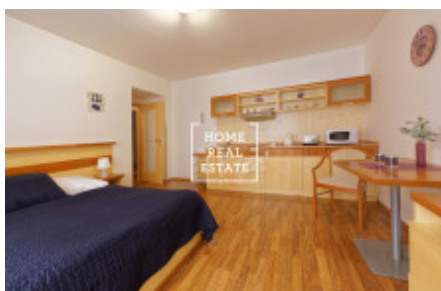

HOME
REAL
ESTATE

Аренда квартиры 1+kk, 30 m2 - Na Bělidle, Praha 5

ID	35349	Предложение	Аренда
Группа	1+kk	Меблированная	Меблированная
Форма собственности	Частная	Общая площадь	30 m ²
Парковка	Да	Город	Прага
Район	Praha 5	Городская часть	Smíchov
Статус	Реализовано		