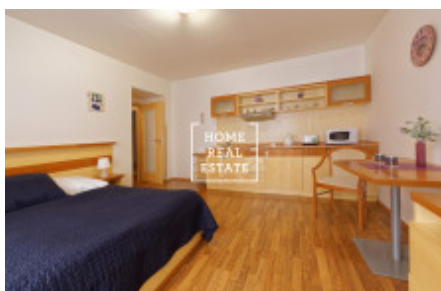

## Аренда квартиры 1+kk, 30 m2 - Na Bělidle, Praha 5

ID	<a href="#">35349</a>	Предложение	Аренда
Группа	1+kk	Меблированная	Меблированная
Форма собственности	Частная	Общая площадь	30 m <sup>2</sup>
Парковка	Да	Город	<a href="#">Прага</a>
Район	<a href="#">Praha 5</a>	Городская часть	<a href="#">Smíchov</a>
Статус	Реализовано		