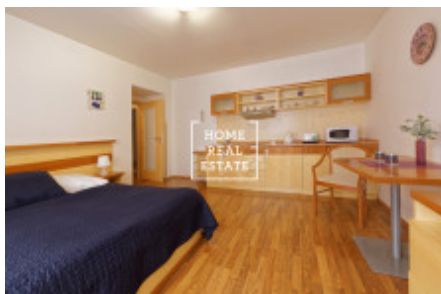

## Аренда квартиры 1+kk, 30 m2 - Na Bělidle, Praha 5

ID	<a href="#">35349</a>
Предложение	Аренда
Группа	1+kk
Меблированная	Меблированная
Форма собственности	Частная
Общая площадь	30 m <sup>2</sup>
Парковка	Да
Город	<a href="#">Прага</a>
Район	<a href="#">Praha 5</a>
Городская часть	<a href="#">Smíchov</a>