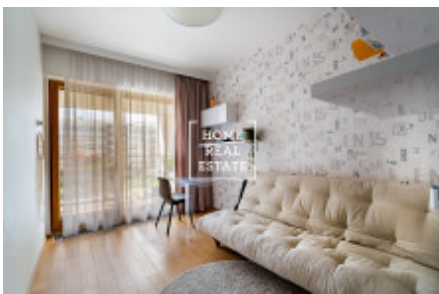

HOME
REAL
ESTATE

Аренда квартиры 3+kk, 85 m² - Za Karlínským přístavem, Praha 8

Компания «Home Real Estate» предлагает в аренду просторную квартиру с лоджией планировкой 3+кк, общей площадью 85 кв. м., расположенную в резиденции Влтава в Праге 8 - Карлин. Стильная, полностью меблированная качественной мебелью квартира, расположенная на 5-м этаже симпатичной новостройки с лифтом, и состоит из гостиной с кухней, 2 спален с выходом на балкон, коридора, отдельного туалета, ванной комнаты и прихожей. Квартира может похвастаться качественными паркетными полами. Жилой комплекс «Влтава», расположенный в самом центре столицы, в Праге 8, в непосредственной близости от цветущей набережной Влтавы. Всего в 20 минутах ходьбы от Старого Города (Старе-Место). Резиденция предлагает комфортное проживание в новых квартирах, подходящих как для индивида, так и для целых семей с детьми. На первом этаже здания работает круглосуточный ресепшн. Для жителей доступна подземная парковка. В окрестностях района находится превосходная инфраструктура: супермаркеты, магазины, рестораны и кафе, детские площадки, школы, гос. учреждения, фитнес, поле для гольфа, а также оздоровительные центры. В 900 метрах находится трамвайная остановка и станция жёлтой ветки метро - Крижикова. Центр города в 15 минутах езды на трамвае. Стоимость аренды: 35.000 крон + коммунальные платежи: 5.781 крона + счета за электричество: 1.500 крон. В стоимость входит парковочное место в подземном гараже. Для получения дополнительной информации, пожалуйста, свяжитесь с нашим агентом по недвижимости или заполните форму ниже.