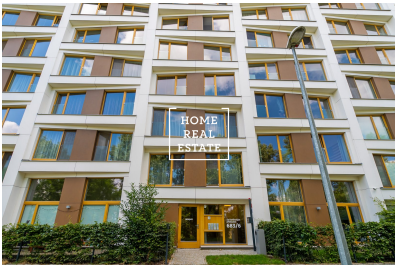

Аренда квартиры 3+kk, 85 m² - Za Karlínským přístavem, Praha 8

**HOME
REAL
ESTATE**

Компания «Home Real Estate» предлагает в аренду просторную квартиру с лоджией планировкой 3+кк, общей площадью 85 кв. м., расположенную в резиденции Влтава в Праге 8 – Карлин. Стильная, полностью меблированная качественной мебелью квартира, расположенная на 5-м этаже симпатичной новостройки с лифтом, и состоит из гостиной с кухней, 2 спален с выходом на балкон, коридора, отдельного туалета, ванной комнаты и прихожей. Квартира может похвастаться качественными паркетными полами. Жилой комплекс «Влтава», расположенный в самом центре столицы, в Праге 8, в непосредственной близости от цветущей набережной Влтавы. Всего в 20 минутах ходьбы от Старого Города (Старе-Место). Резиденция предлагает комфортное проживание в новых квартирах, подходящих как для индивида, так и для целых семей с детьми. На первом этаже здания работает круглосуточный ресепшн. Для жителей доступна подземная парковка. В окрестностях района находится превосходная инфраструктура: супермаркеты, магазины, рестораны и кафе, детские площадки, школы, гос. учреждения, фитнес, поле для гольфа, а также оздоровительные центры. В 900 метрах находится трамвайная остановка и станция жёлтой ветки метро – Крижикова. Центр города в 15 минутах езды на трамвае. Стоимость аренды: 35.000 крон + коммунальные платежи: 5.781 крона + счета за электричество: 1.500 крон. В стоимость входит парковочное место в подземном гараже. Для получения дополнительной информации, пожалуйста, свяжитесь с нашим агентом по недвижимости или заполните форму ниже.

ID	35348
Предложение	Аренда
Группа	3+kk
Меблированная	Меблированная
Локация	Za Karlínským přístavem 683/6, Karlín, Česko
Форма собственности	Частная
Общая площадь	85 m ²
Город	Прага
Район	Praha 8
Городская часть	Karlín