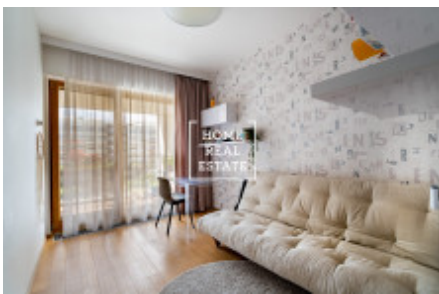

Аренда квартиры 3+kk, 85 m2 - Za Karlínským přístavem, Praha 8

Компания «Home Real Estate» предлагает в аренду просторную квартиру с лоджией планировкой 3+кк, общей площадью 85 кв. м., расположенную в резиденции Влтава в Праге 8 - Карлин. Стильная, полностью меблированная качественной мебелью квартира, расположенная на 5-м этаже симпатичной новостройки с лифтом, и состоит из гостиной с кухней, 2 спален с выходом на балкон, коридора, отдельного туалета, ванной комнаты и прихожей. Квартира может похвастаться качественными паркетными полами. Жилой комплекс «Влтава», расположенный в самом центре столицы, в Праге 8, в непосредственной близости от цветущей набережной Влтавы. Всего в 20 минутах ходьбы от Старого Города (Старе-Место). Резиденция предлагает комфортное проживание в новых квартирах, подходящих как для индивида, так и для целых семей с детьми. На первом этаже здания работает круглосуточный ресепшн. Для жителей доступна подземная парковка. В окрестностях района находится превосходная инфраструктура: супермаркеты, магазины, рестораны и кафе, детские площадки, школы, гос. учреждения, фитнес, поле для гольфа, а также оздоровительные центры. В 900 метрах находится трамвайная остановка и станция жёлтой ветки метро - Крижикова. Центр города в 15 минутах езды на трамвае. Стоимость аренды: 35.000 крон + коммунальные платежи: 5.781 крона + счета за электричество: 1.500 крон. В стоимость входит парковочное место в подземном гараже. Для получения дополнительной информации, пожалуйста, свяжитесь с нашим агентом по недвижимости или заполните форму ниже.