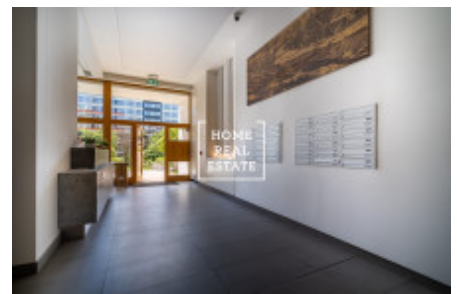

HOME
REAL
ESTATE

Аренда квартиры 3+kk, 85 m² - Za Karlínským přístavem, Praha 8

Компания «Home Real Estate» предлагает в аренду просторную квартиру с лоджией планировкой 3+кк, общей площадью 85 кв. м., расположенную в резиденции Влтава в Праге 8 - Карлин. Стильная, полностью меблированная качественной мебелью квартира, расположенная на 5-м этаже симпатичной новостройки с лифтом, и состоит из гостиной с кухней, 2 спален с выходом на балкон, коридора, отдельного туалета, ванной комнаты и прихожей. Квартира может похвастаться качественными паркетными полами. Жилой комплекс «Влтава», расположенный в самом центре столицы, в Праге 8, в непосредственной близости от цветущей набережной Влтавы. Всего в 20 минутах ходьбы от Старого Города (Старе-Место). Резиденция предлагает комфортное проживание в новых квартирах, подходящих как для индивида, так и для целых семей с детьми. На первом этаже здания работает круглосуточный ресепшн. Для жителей доступна подземная парковка. В окрестностях района находится превосходная инфраструктура: супермаркеты, магазины, рестораны и кафе, детские площадки, школы, гос. учреждения, фитнес, поле для гольфа, а также оздоровительные центры. В 900 метрах находится трамвайная остановка и станция жёлтой ветки метро - Крижикова. Центр города в 15 минутах езды на трамвае. Стоимость аренды: 35.000 крон + коммунальные платежи: 5.781 крона + счета за электричество: 1.500 крон. В стоимость входит парковочное место в подземном гараже. Для получения дополнительной информации, пожалуйста, свяжитесь с нашим агентом по недвижимости или заполните форму ниже.

ID	35348	Предложение	Аренда
Группа	3+kk	Меблированная	Меблированная
Локация	Za Karlínským přístavem 683/6, Karlín, Česko	Форма собственности	Частная
Общая площадь	85 m ²	Город	Прага
Район	Praha 8	Городская часть	Karlín
Статус	Реализовано		