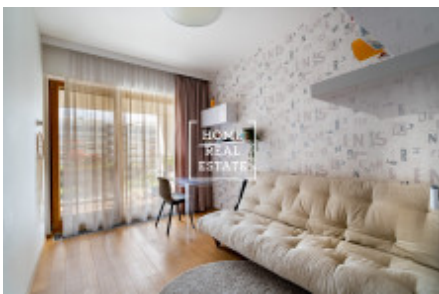

HOME
REAL
ESTATE

Аренда квартиры 3+kk, 85 m2 - Za Karlínským přístavem, Praha 8

Компания «Home Real Estate» предлагает в аренду просторную квартиру с лоджией планировкой 3+кк, общей площадью 85 кв. м., расположенную в резиденции Влтава в Праге 8 - Карлин. Стильная, полностью меблированная качественной мебелью квартира, расположенная на 5-м этаже симпатичной новостройки с лифтом, и состоит из гостиной с кухней, 2 спален с выходом на балкон, коридора, отдельного туалета, ванной комнаты и прихожей. Квартира может похвастаться качественными паркетными полами. Жилой комплекс «Влтава», расположенный в самом центре столицы, в Праге 8, в непосредственной близости от цветущей набережной Влтавы. Всего в 20 минутах ходьбы от Старого Города (Старе-Место). Резиденция предлагает комфортное проживание в новых квартирах, подходящих как для индивида, так и для целых семей с детьми. На первом этаже здания работает круглосуточный ресепшн. Для жителей доступна подземная парковка. В окрестностях района находится превосходная инфраструктура: супермаркеты, магазины, рестораны и кафе, детские площадки, школы, гос. учреждения, фитнес, поле для гольфа, а также оздоровительные центры. В 900 метрах находится трамвайная остановка и станция жёлтой ветки метро - Крижикова. Центр города в 15 минутах езды на трамвае. Стоимость аренды: 35.000 крон + коммунальные платежи: 5.781 крона + счета за электричество: 1.500 крон. В стоимость входит парковочное место в подземном гараже. Для получения дополнительной информации, пожалуйста, свяжитесь с нашим агентом по недвижимости или заполните форму ниже.