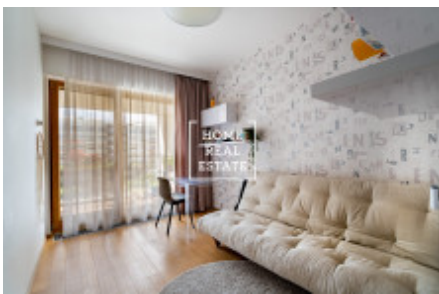

Аренда квартиры 3+kk, 85 m2 - Za Karlínským přístavem, Praha 8