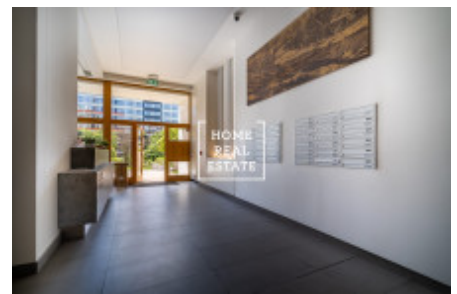

HOME
REAL
ESTATE

Аренда квартиры 3+kk, 85 m2 - Za Karlínským přístavem, Praha 8

Компания «Home Real Estate» предлагает в аренду просторную квартиру с лоджией планировкой 3+кк, общей площадью 85 кв. м., расположенную в резиденции Влтава в Праге 8 - Карлин. Стильная, полностью меблированная качественной мебелью квартира, расположенная на 5-м этаже симпатичной новостройки с лифтом, и состоит из гостиной с кухней, 2 спален с выходом на балкон, коридора, отдельного туалета, ванной комнаты и прихожей. Квартира может похвастаться качественными паркетными полами. Жилой комплекс «Влтава», расположенный в самом центре столицы, в Праге 8, в непосредственной близости от цветущей набережной Влтавы. Всего в 20 минутах ходьбы от Старого Города (Старе-Место). Резиденция предлагает комфортное проживание в новых квартирах, подходящих как для индивида, так и для целых семей с детьми. На первом этаже здания работает круглосуточный ресепшн. Для жителей доступна подземная парковка. В окрестностях района находится превосходная инфраструктура: супермаркеты, магазины, рестораны и кафе, детские площадки, школы, гос. учреждения, фитнес, поле для гольфа, а также оздоровительные центры. В 900 метрах находится трамвайная остановка и станция жёлтой ветки метро - Крижикова. Центр города в 15 минутах езды на трамвае. Стоимость аренды: 35.000 крон + коммунальные платежи: 5.781 крона + счета за электричество: 1.500 крон. В стоимость входит парковочное место в подземном гараже. Для получения дополнительной информации, пожалуйста, свяжитесь с нашим агентом по недвижимости или заполните форму ниже.

ID	35348	Предложение	Аренда
Группа	3+kk	Меблированная	Меблированная
Локация	Za Karlínským přístavem 683/6, Karlín, Česko	Форма собственности	Частная
Общая площадь	85 m ²	Город	Прага
Район	Praha 8	Городская часть	Karlín
Статус	Реализовано		