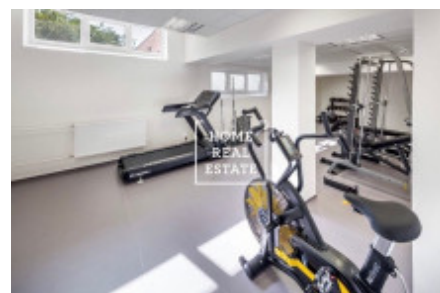

## Аренда квартиры 1+kk, 23 m<sup>2</sup> - Peroutkova, Praha 5

ID	<a href="#">35342</a>	Предложение	Аренда
Группа	1+kk	Меблированная	Меблированная
Форма собственности	Частная	Общая площадь	23 m <sup>2</sup>
Город	<a href="#">Прага</a>	Район	<a href="#">Praha 5</a>
Городская часть	<a href="#">Jinonice</a>	Статус	Реализовано