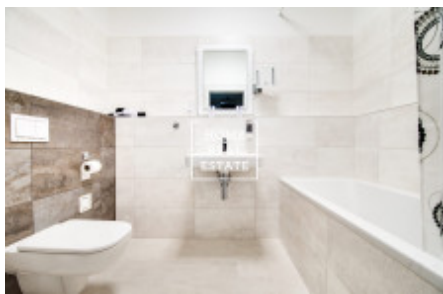

## Аренда квартиры 2+kk, 55 m<sup>2</sup> - U Mlýnského kanálu, Praha 8

ID	<a href="#">35340</a>
Предложение	Аренда
Группа	2+kk
Меблированная	Меблированная
Форма собственности	Частная
Общая площадь	55 m <sup>2</sup>
Город	<a href="#">Прага</a>
Район	<a href="#">Praha 8</a>
Городская часть	<a href="#">Karlín</a>