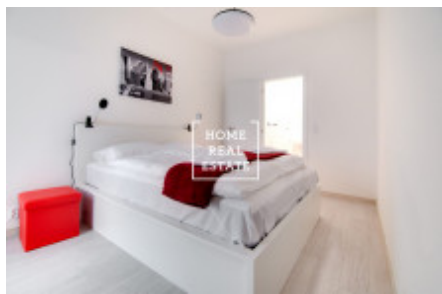

## Аренда квартиры 2+kk, 55 m<sup>2</sup> - U Mlýnského kanálu, Praha 8

ID	<a href="#">35340</a>
Предложение	Аренда
Группа	2+kk
Меблированная	Меблированная
Форма собственности	Частная
Общая площадь	55 m <sup>2</sup>
Город	<a href="#">Прага</a>
Район	<a href="#">Praha 8</a>
Городская часть	<a href="#">Karlín</a>