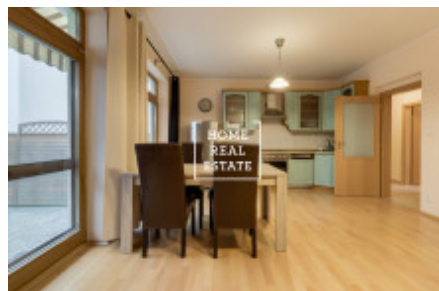

## Продажа квартиры 3+kk, 80 m2 - Lublaňská, Praha 2

Компания «Home Real Estate» предлагает к продаже квартиру планировкой 3+кк и общей площадью 80 кв.м. (+ терраса площадью 40 кв.м.), расположенную в новостройке 2004 года в районе Праги 2 - Винограды. Просторная, полностью меблированная квартира расположена на 1 этаже жилого дома с центральным отоплением и состоит из большой гостиной с полностью оборудованной деревянной кухней, столовой, ТВ стеной, диваном и выходом на террасу, коридора, 2 спален с двуспальными кроватями, ванной комнаты со стиральной машиной, отдельного туалета с биде, кладовой и прихожей. На окнах установлены наружные жалюзи. Дом может похвастаться своим месторасположением, в непосредственной близости: супермаркеты, банки, магазины, аптеки, почта, медицинские учреждения, торговые центры Атриум Флора и Аркады Панкрац, детский сад, начальная школа, а также фитнес-клуб. Вы также найдете большой выбор отличных кафе и ресторанов в этом районе и их число постоянно растет. В районе находится большое количество парков. Например, отдохнуть на свежем воздухе возможно в одном из местных парков - Гавличковы сады (Гребовка). Парк славится своим историческим значением. Здесь Вы можете насладиться настоящим чешским вином из винного погреба, или провести прекрасный солнечный день на игровой площадке с Вашими детьми. Отличная транспортная доступность: в нескольких минутах ходьбы трамвайные остановки Звонаржка и Брюссельска, станция красной ветки метро Вышеград находится в 15 минутах ходьбы. Поездка до центра Праги занимает около 5 минут. Цена: 11.000.000 крон, включая комиссию агентства недвижимости. Для получения дополнительной информации, пожалуйста, свяжитесь с нашим агентом по недвижимости или заполните форму ниже. Будем рады Вам помочь.