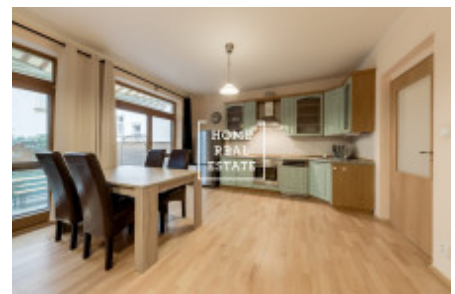

## Продажа квартиры 3+kk, 80 m2 - Lublaňská, Praha 2

Компания «Home Real Estate» предлагает к продаже квартиру планировкой 3+кк и общей площадью 80 кв.м. (+ терраса площадью 40 кв.м.), расположенную в новостройке 2004 года в районе Праги 2 - Винограды. Просторная, полностью меблированная квартира расположена на 1 этаже жилого дома с центральным отоплением и состоит из большой гостиной с полностью оборудованной деревянной кухней, столовой, ТВ стеной, диваном и выходом на террасу, коридора, 2 спален с двуспальными кроватями, ванной комнаты со стиральной машиной, отдельного туалета с биде, кладовой и прихожей. На окнах установлены наружные жалюзи. Дом может похвастаться своим месторасположением, в непосредственной близости: супермаркеты, банки, магазины, аптеки, почта, медицинские учреждения, торговые центры Атриум Флора и Аркады Панкрац, детский сад, начальная школа, а также фитнес-клуб. Вы также найдете большой выбор отличных кафе и ресторанов в этом районе и их число постоянно растет. В районе находится большое количество парков. Например, отдохнуть на свежем воздухе возможно в одном из местных парков - Гавличковы сады (Гребовка). Парк славится своим историческим значением. Здесь Вы можете насладиться настоящим чешским вином из винного погреба, или провести прекрасный солнечный день на игровой площадке с Вашими детьми. Отличная транспортная доступность: в нескольких минутах ходьбы трамвайные остановки Звонаржка и Брюссельска, станция красной ветки метро Вышеград находится в 15 минутах ходьбы. Поездка до центра Праги занимает около 5 минут. Цена: 11.000.000 крон, включая комиссию агентства недвижимости. Для получения дополнительной информации, пожалуйста, свяжитесь с нашим агентом по недвижимости или заполните форму ниже. Будем рады Вам помочь.