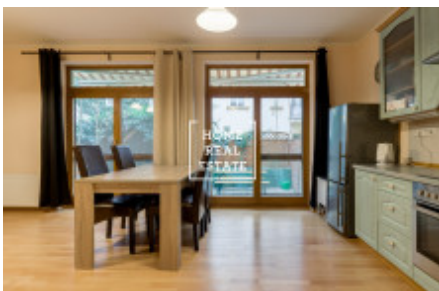

## Продажа квартиры 3+kk, 80 m2 - Lublaňská, Praha 2

Компания «Home Real Estate» предлагает к продаже квартиру планировкой 3+кк и общей площадью 80 кв.м. (+ терраса площадью 40 кв.м.), расположенную в новостройке 2004 года в районе Праги 2 - Винограды. Просторная, полностью меблированная квартира расположена на 1 этаже жилого дома с центральным отоплением и состоит из большой гостиной с полностью оборудованной деревянной кухней, столовой, ТВ стеной, диваном и выходом на террасу, коридора, 2 спален с двуспальными кроватями, ванной комнаты со стиральной машиной, отдельного туалета с биде, кладовой и прихожей. На окнах установлены наружные жалюзи. Дом может похвастаться своим месторасположением, в непосредственной близости: супермаркеты, банки, магазины, аптеки, почта, медицинские учреждения, торговые центры Атриум Флора и Аркады Панкрац, детский сад, начальная школа, а также фитнес-клуб. Вы также найдете большой выбор отличных кафе и ресторанов в этом районе и их число постоянно растет. В районе находится большое количество парков. Например, отдохнуть на свежем воздухе возможно в одном из местных парков - Гавличковы сады (Гребовка). Парк славится своим историческим значением. Здесь Вы можете насладиться настоящим чешским вином из винного погреба, или провести прекрасный солнечный день на игровой площадке с Вашими детьми. Отличная транспортная доступность: в нескольких минутах ходьбы трамвайные остановки Звонаржка и Брюссельска, станция красной ветки метро Вышеград находится в 15 минутах ходьбы. Поездка до центра Праги занимает около 5 минут. Цена: 11.000.000 крон, включая комиссию агентства недвижимости. Для получения дополнительной информации, пожалуйста, свяжитесь с нашим агентом по недвижимости или заполните форму ниже. Будем рады Вам помочь.