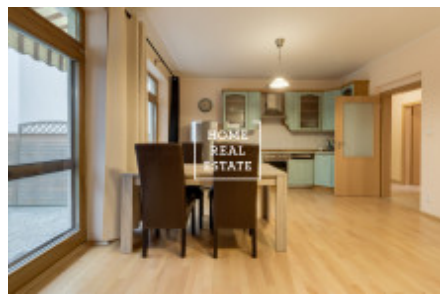

## Продажа квартиры 3+kk, 80 m2 - Lublaňská, Praha 2

Компания «Home Real Estate» предлагает к продаже квартиру планировкой 3+кк и общей площадью 80 кв.м. (+ терраса площадью 40 кв.м.), расположенную в новостройке 2004 года в районе Праги 2 - Винограды. Просторная, полностью меблированная квартира расположена на 1 этаже жилого дома с центральным отоплением и состоит из большой гостиной с полностью оборудованной деревянной кухней, столовой, ТВ стеной, диваном и выходом на террасу, коридора, 2 спален с двуспальными кроватями, ванной комнаты со стиральной машиной, отдельного туалета с биде, кладовой и прихожей. На окнах установлены наружные жалюзи. Дом может похвастаться своим месторасположением, в непосредственной близости: супермаркеты, банки, магазины, аптеки, почта, медицинские учреждения, торговые центры Атриум Флора и Аркады Панкрац, детский сад, начальная школа, а также фитнес-клуб. Вы также найдете большой выбор отличных кафе и ресторанов в этом районе и их число постоянно растет. В районе находится большое количество парков. Например, отдохнуть на свежем воздухе возможно в одном из местных парков - Гавличковы сады (Гребовка). Парк славится своим историческим значением. Здесь Вы можете насладиться настоящим чешским вином из винного погреба, или провести прекрасный солнечный день на игровой площадке с Вашими детьми. Отличная транспортная доступность: в нескольких минутах ходьбы трамвайные остановки Звонаржка и Брюссельска, станция красной ветки метро Вышеград находится в 15 минутах ходьбы. Поездка до центра Праги занимает около 5 минут. Цена: 11.000.000 крон, включая комиссию агентства недвижимости. Для получения дополнительной информации, пожалуйста, свяжитесь с нашим агентом по недвижимости или заполните форму ниже. Будем рады Вам помочь.