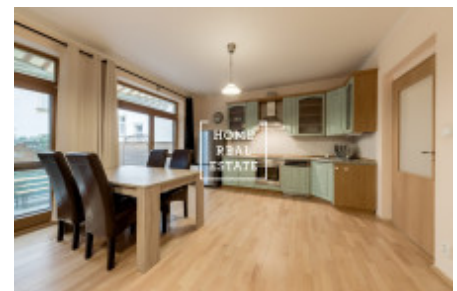

## Продажа квартиры 3+kk, 80 m2 - Lublaňská, Praha 2

Компания «Home Real Estate» предлагает к продаже квартиру планировкой 3+кк и общей площадью 80 кв.м. (+ терраса площадью 40 кв.м.), расположенную в новостройке 2004 года в районе Праги 2 - Винограды. Просторная, полностью меблированная квартира расположена на 1 этаже жилого дома с центральным отоплением и состоит из большой гостиной с полностью оборудованной деревянной кухней, столовой, ТВ стеной, диваном и выходом на террасу, коридора, 2 спален с двуспальными кроватями, ванной комнаты со стиральной машиной, отдельного туалета с биде, кладовой и прихожей. На окнах установлены наружные жалюзи. Дом может похвастаться своим месторасположением, в непосредственной близости: супермаркеты, банки, магазины, аптеки, почта, медицинские учреждения, торговые центры Атриум Флора и Аркады Панкрац, детский сад, начальная школа, а также фитнес-клуб. Вы также найдете большой выбор отличных кафе и ресторанов в этом районе и их число постоянно растет. В районе находится большое количество парков. Например, отдохнуть на свежем воздухе возможно в одном из местных парков - Гавличковы сады (Гребовка). Парк славится своим историческим значением. Здесь Вы можете насладиться настоящим чешским вином из винного погреба, или провести прекрасный солнечный день на игровой площадке с Вашими детьми. Отличная транспортная доступность: в нескольких минутах ходьбы трамвайные остановки Звонаржка и Брюссельска, станция красной ветки метро Вышеград находится в 15 минутах ходьбы. Поездка до центра Праги занимает около 5 минут. Цена: 11.000.000 крон, включая комиссию агентства недвижимости. Для получения дополнительной информации, пожалуйста, свяжитесь с нашим агентом по недвижимости или заполните форму ниже. Будем рады Вам помочь.