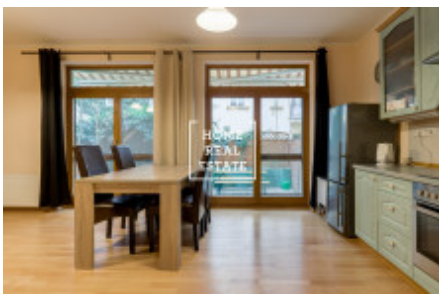

## Продажа квартиры 3+kk, 80 m2 - Lublaňská, Praha 2

Компания «Home Real Estate» предлагает к продаже квартиру планировкой 3+кк и общей площадью 80 кв.м. (+ терраса площадью 40 кв.м.), расположенную в новостройке 2004 года в районе Праги 2 - Винограды. Просторная, полностью меблированная квартира расположена на 1 этаже жилого дома с центральным отоплением и состоит из большой гостиной с полностью оборудованной деревянной кухней, столовой, ТВ стеной, диваном и выходом на террасу, коридора, 2 спален с двуспальными кроватями, ванной комнаты со стиральной машиной, отдельного туалета с биде, кладовой и прихожей. На окнах установлены наружные жалюзи. Дом может похвастаться своим месторасположением, в непосредственной близости: супермаркеты, банки, магазины, аптеки, почта, медицинские учреждения, торговые центры Атриум Флора и Аркады Панкрац, детский сад, начальная школа, а также фитнес-клуб. Вы также найдете большой выбор отличных кафе и ресторанов в этом районе и их число постоянно растет. В районе находится большое количество парков. Например, отдохнуть на свежем воздухе возможно в одном из местных парков - Гавличковы сады (Гребовка). Парк славится своим историческим значением. Здесь Вы можете насладиться настоящим чешским вином из винного погреба, или провести прекрасный солнечный день на игровой площадке с Вашими детьми. Отличная транспортная доступность: в нескольких минутах ходьбы трамвайные остановки Звонаржка и Брюссельска, станция красной ветки метро Вышеград находится в 15 минутах ходьбы. Поездка до центра Праги занимает около 5 минут. Цена: 11.000.000 крон, включая комиссию агентства недвижимости. Для получения дополнительной информации, пожалуйста, свяжитесь с нашим агентом по недвижимости или заполните форму ниже. Будем рады Вам помочь.