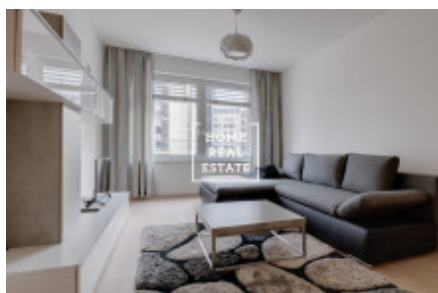

Аренда квартиры 2+kk, 57 m2 - Rubešova, Praha 2

ID	35332	Предложение	Аренда
Группа	2+kk	Меблированная	Меблированная
Форма собственности	Частная	Общая площадь	57 m ²
Парковка	Да	Город	Прага
Район	Praha 2	Городская часть	Vinohrady
Статус	Реализовано		