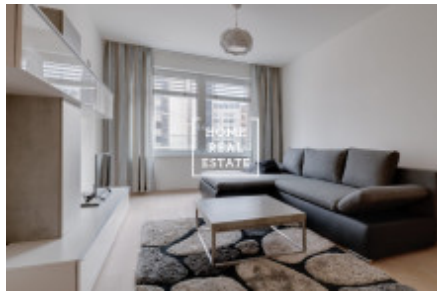

HOME
REAL
ESTATE

Аренда квартиры 2+kk, 57 m² - Rubešova, Praha 2

| | | | |
|---------------------|-------------------------|-----------------|---------------------------|
| ID | 35332 | Предложение | Аренда |
| Группа | 2+kk | Меблированная | Меблированная |
| Форма собственности | Частная | Общая площадь | 57 m ² |
| Парковка | Да | Город | Прага |
| Район | Praha 2 | Городская часть | Vinohrady |
| Статус | Реализовано | | |