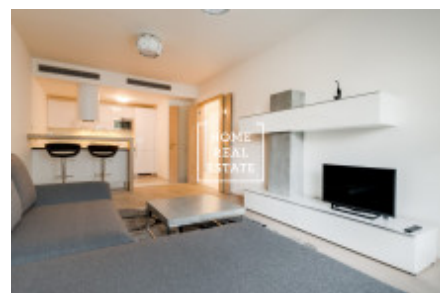

Аренда квартиры 2+kk, 57 m2 - Rubešova, Praha 2

ID	35332	Предложение	Аренда
Группа	2+kk	Меблированная	Меблированная
Форма собственности	Частная	Общая площадь	57 m ²
Парковка	Да	Город	Прага
Район	Praha 2	Городская часть	Vinohrady
Статус	Реализовано		