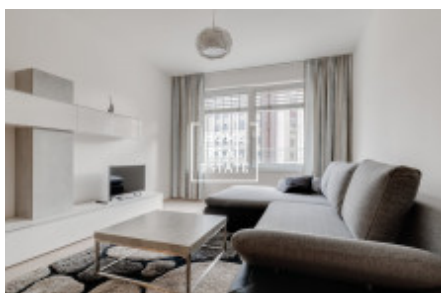

Аренда квартиры 2+kk, 57 m2 - Rubešova, Praha 2

ID	35332	Предложение	Аренда
Группа	2+kk	Меблированная	Меблированная
Форма собственности	Частная	Общая площадь	57 m ²
Парковка	Да	Город	Прага
Район	Praha 2	Городская часть	Vinohrady
Статус	Реализовано		