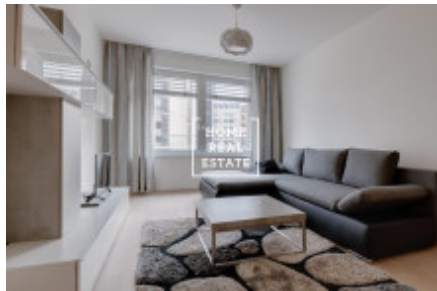

HOME
REAL
ESTATE

Аренда квартиры 2+kk, 57 m² - Rubešova, Praha 2

ID
Предложение
Группа
Меблированная
Форма собственности
Общая площадь
Парковка
Город
Район
Городская часть

[35332](#)
Аренда
2+kk
Меблированная
Частная
57 m²
Да
[Прага](#)
[Praha 2](#)
[Vinohrady](#)