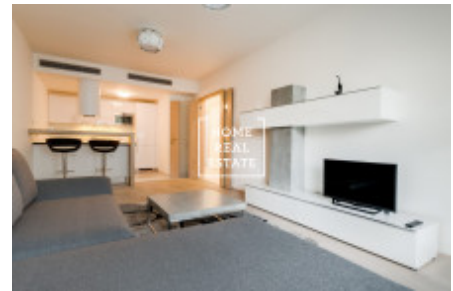

HOME
REAL
ESTATE

Аренда квартиры 2+kk, 57 m² - Rubešova, Praha 2

| | | | |
|---------------------|-------------------------|-----------------|---------------------------|
| ID | 35332 | Предложение | Аренда |
| Группа | 2+kk | Меблированная | Меблированная |
| Форма собственности | Частная | Общая площадь | 57 m ² |
| Парковка | Да | Город | Прага |
| Район | Praha 2 | Городская часть | Vinohrady |
| Статус | Реализовано | | |