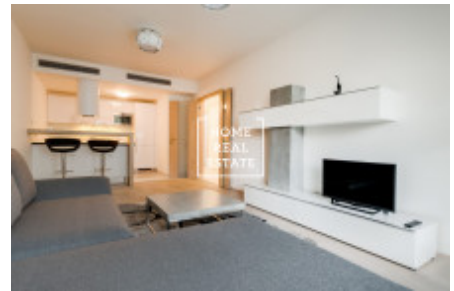

Аренда квартиры 2+kk, 57 m2 - Rubešova, Praha 2

ID	35332	Предложение	Аренда
Группа	2+kk	Меблированная	Меблированная
Форма собственности	Частная	Общая площадь	57 m ²
Парковка	Да	Город	Прага
Район	Praha 2	Городская часть	Vinohrady
Статус	Реализовано		