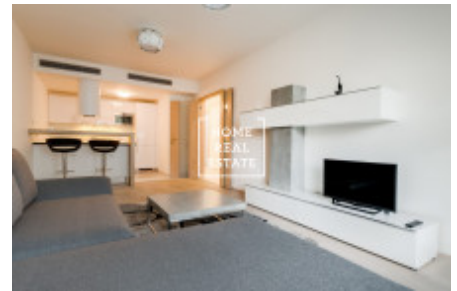

HOME
REAL
ESTATE

Аренда квартиры 2+kk, 57 m² - Rubešova, Praha 2

ID
Предложение
Группа
Меблированная
Форма собственности
Общая площадь
Парковка
Город
Район
Городская часть

[35332](#)
Аренда
2+kk
Меблированная
Частная
57 m²
Да
[Прага](#)
[Praha 2](#)
[Vinohrady](#)