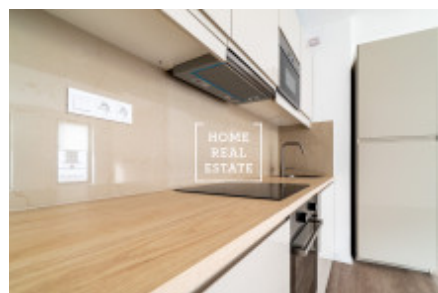

Аренда квартиры 2+kk, 536 m² - Pod Barvířkou, Praha 5

ID	35331	Предложение	Аренда
Группа	2+kk	Меблированная	Частично меблированная
Форма собственности	Частная	Общая площадь	536 m ²
Город	Прага	Район	Praha 5
Городская часть	Smíchov	Статус	Реализовано