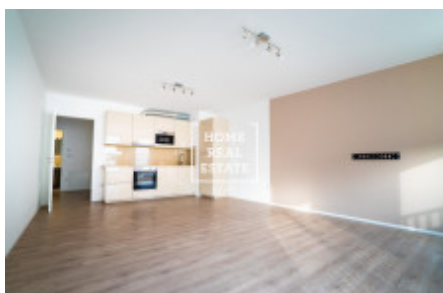

Аренда квартиры 2+kk, 536 m² - Pod Barvířkou, Praha 5

ID	35331	Предложение	Аренда
Группа	2+kk	Меблированная	Частично меблированная
Форма собственности	Частная	Общая площадь	536 m ²
Город	Прага	Район	Praha 5
Городская часть	Smíchov	Статус	Реализовано