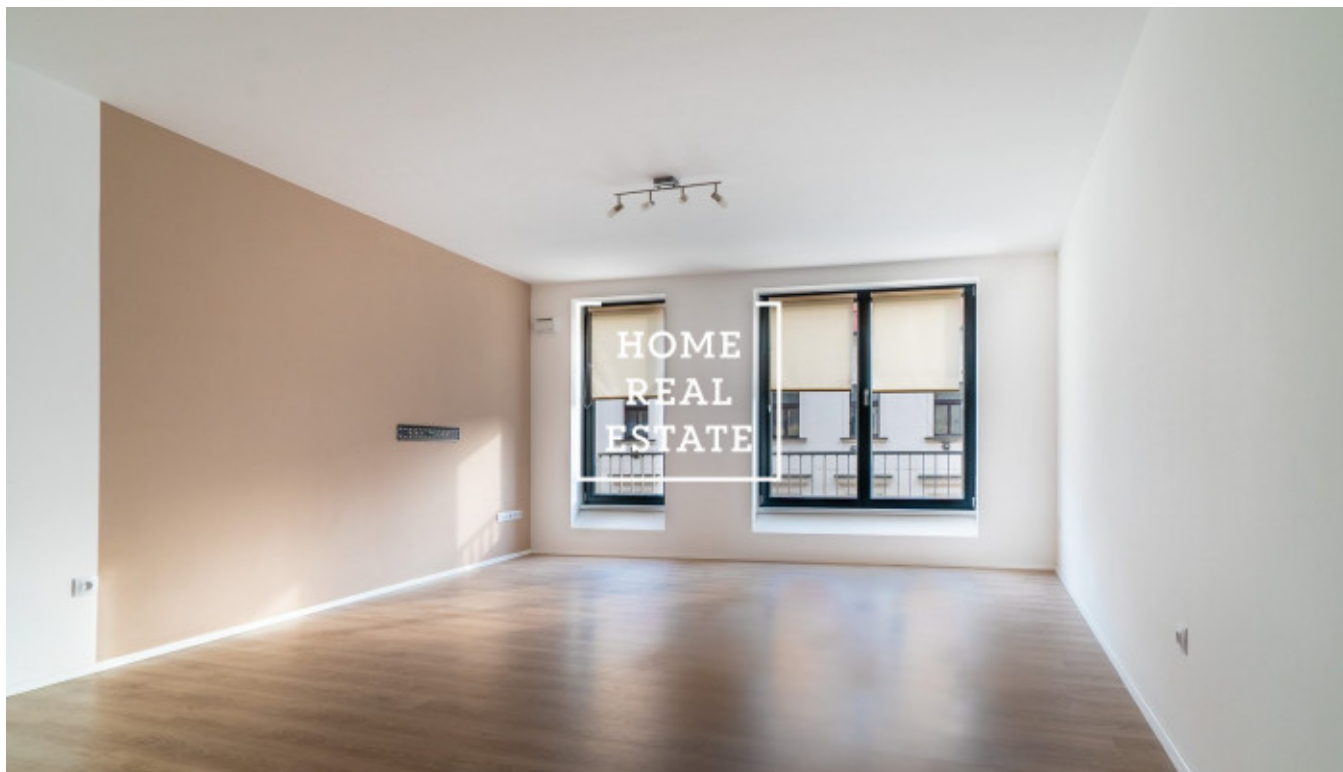

Аренда квартиры 2+kk, 536 m² - Pod Barvířkou, Praha 5

ID	35331	Предложение	Аренда
Группа	2+kk	Меблированная	Частично меблированная
Форма собственности	Частная	Общая площадь	536 m ²
Город	Прага	Район	Praha 5
Городская часть	Smíchov	Статус	Реализовано