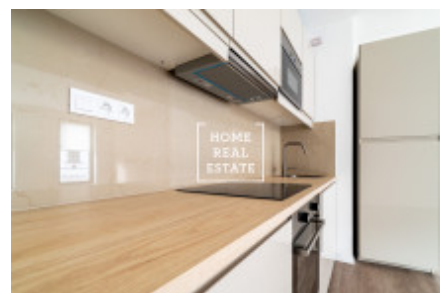

Аренда квартиры 2+kk, 536 m² - Pod Barvířkou, Praha 5

ID	35331	Предложение	Аренда
Группа	2+kk	Меблированная	Частично меблированная
Форма собственности	Частная	Общая площадь	536 m ²
Город	Прага	Район	Praha 5
Городская часть	Smíchov	Статус	Реализовано