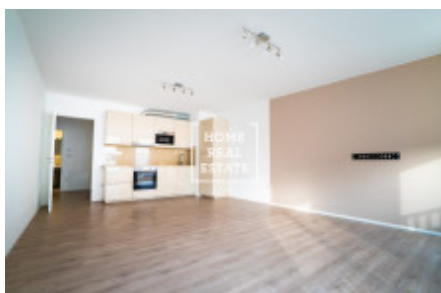

## Аренда квартиры 2+kk, 536 m<sup>2</sup> - Pod Barvířkou, Praha 5

ID	<a href="#">35331</a>	Предложение	Аренда
Группа	2+kk	Меблированная	Частично меблированная
Форма собственности	Частная	Общая площадь	536 m <sup>2</sup>
Город	<a href="#">Прага</a>	Район	<a href="#">Praha 5</a>
Городская часть	<a href="#">Smíchov</a>	Статус	Реализовано