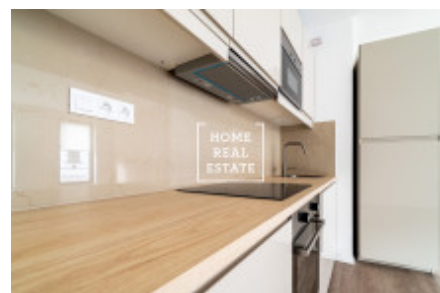

Аренда квартиры 2+kk, 536 m² - Pod Barvířkou, Praha 5

ID
Предложение
Группа
Меблированная
Форма собственности
Общая площадь
Город
Район
Городская часть

[35331](#)
Аренда
2+kk
Частично меблированная
Частная
536 m²
[Прага](#)
[Praha 5](#)
[Smíchov](#)