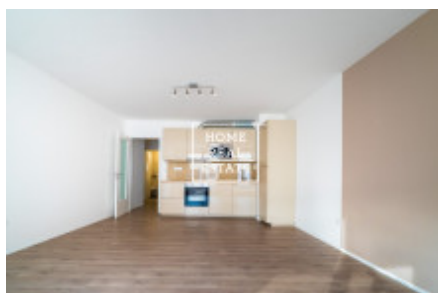

## Аренда квартиры 2+kk, 536 m<sup>2</sup> - Pod Barvířkou, Praha 5

ID	<a href="#">35331</a>	Предложение	Аренда
Группа	2+kk	Меблированная	Частично меблированная
Форма собственности	Частная	Общая площадь	536 m <sup>2</sup>
Город	<a href="#">Прага</a>	Район	<a href="#">Praha 5</a>
Городская часть	<a href="#">Smíchov</a>	Статус	Реализовано