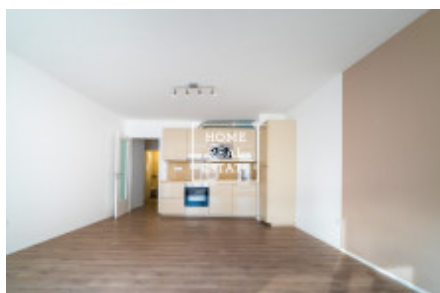

Аренда квартиры 2+kk, 536 m² - Pod Barvířkou, Praha 5

ID	35331	Предложение	Аренда
Группа	2+kk	Меблированная	Частично меблированная
Форма собственности	Частная	Общая площадь	536 m ²
Город	Прага	Район	Praha 5
Городская часть	Smíchov	Статус	Реализовано