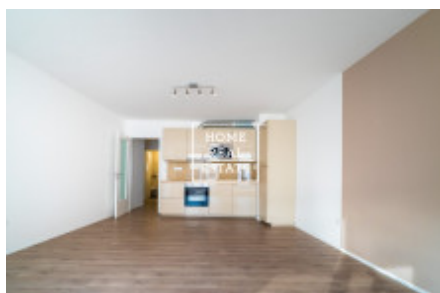

Аренда квартиры 2+kk, 536 m² - Pod Barvířkou, Praha 5

ID
Предложение
Группа
Меблированная
Форма собственности
Общая площадь
Город
Район
Городская часть

[35331](#)
Аренда
2+kk
Частично меблированная
Частная
536 m²
[Прага](#)
[Praha 5](#)
[Smíchov](#)