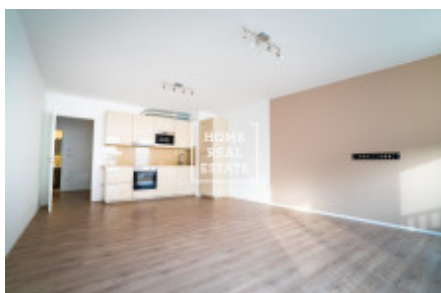

Аренда квартиры 2+kk, 536 m² - Pod Barvířkou, Praha 5

ID	35331	Предложение	Аренда
Группа	2+kk	Меблированная	Частично меблированная
Форма собственности	Частная	Общая площадь	536 m ²
Город	Прага	Район	Praha 5
Городская часть	Smíchov	Статус	Реализовано