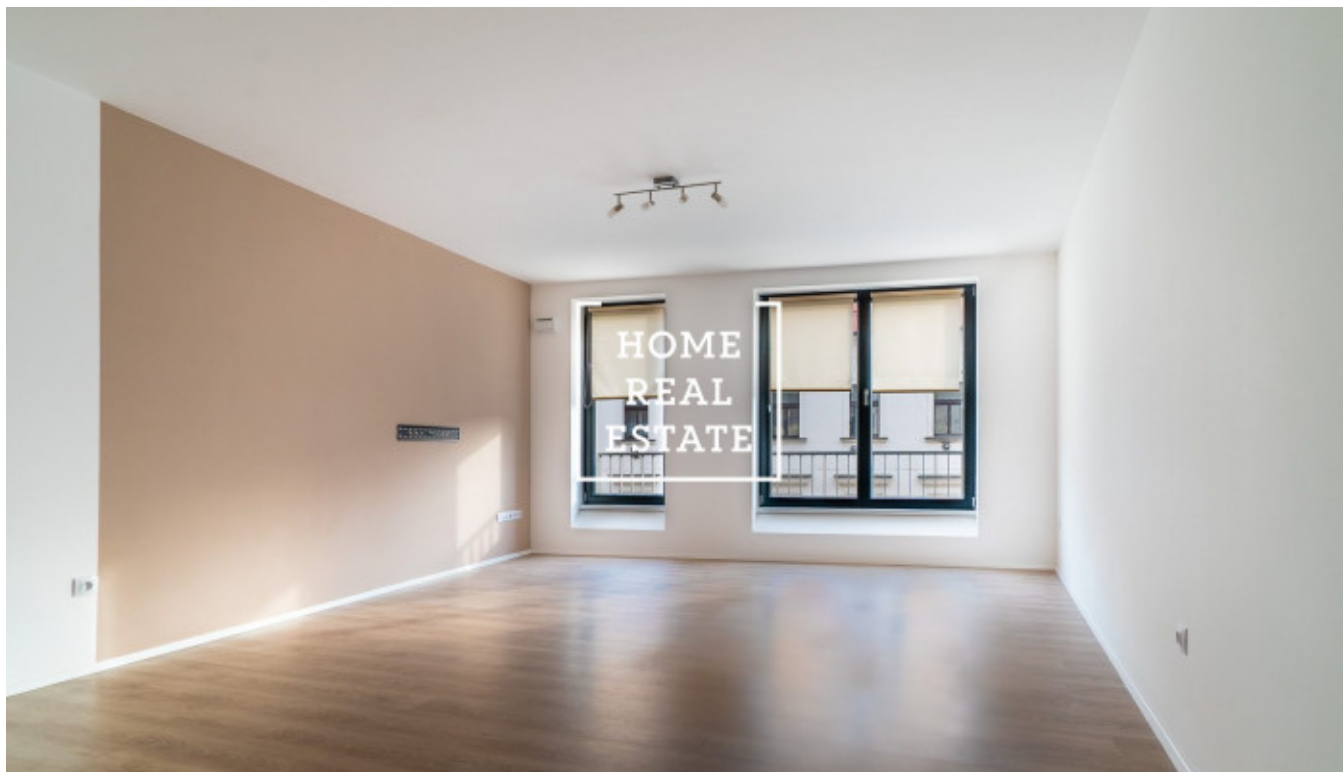

## Аренда квартиры 2+kk, 536 m<sup>2</sup> - Pod Barvířkou, Praha 5

ID	<a href="#">35331</a>	Предложение	Аренда
Группа	2+kk	Меблированная	Частично меблированная
Форма собственности	Частная	Общая площадь	536 m <sup>2</sup>
Город	<a href="#">Прага</a>	Район	<a href="#">Praha 5</a>
Городская часть	<a href="#">Smíchov</a>	Статус	Реализовано