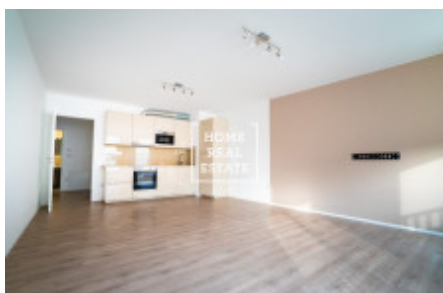

Аренда квартиры 2+kk, 536 m² - Pod Barvířkou, Praha 5

ID
Предложение
Группа
Меблированная
Форма собственности
Общая площадь
Город
Район
Городская часть

[35331](#)
Аренда
2+kk
Частично меблированная
Частная
536 m²
[Прага](#)
[Praha 5](#)
[Smíchov](#)