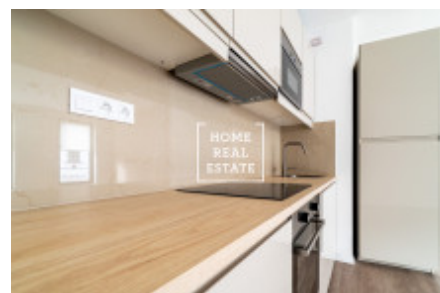

## Аренда квартиры 2+kk, 536 m<sup>2</sup> - Pod Barvířkou, Praha 5

ID	<a href="#">35331</a>	Предложение	Аренда
Группа	2+kk	Меблированная	Частично меблированная
Форма собственности	Частная	Общая площадь	536 m <sup>2</sup>
Город	<a href="#">Прага</a>	Район	<a href="#">Praha 5</a>
Городская часть	<a href="#">Smíchov</a>	Статус	Реализовано