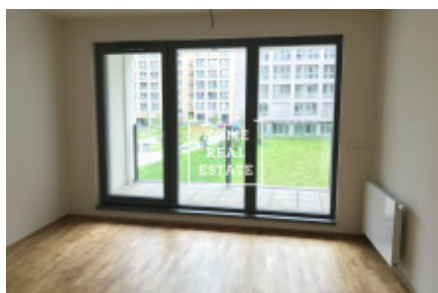

Аренда квартиры 2+kk, 51 m² - U Mlýnského kanálu

2 + KK / 2 NP
51,3 m²
5,0 m²