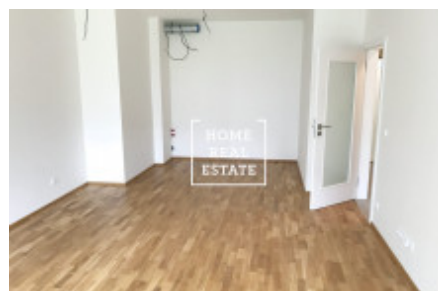

ID
Группа
Форма
собственности
Парковка
Городская часть

[35319](#)
2+kk
Частная
Да
[Karlín](#)

Предложение
Меблированная
Общая площадь
Город
Статус

Аренда
Меблированная
51 m²
[Прага](#)
Реализовано