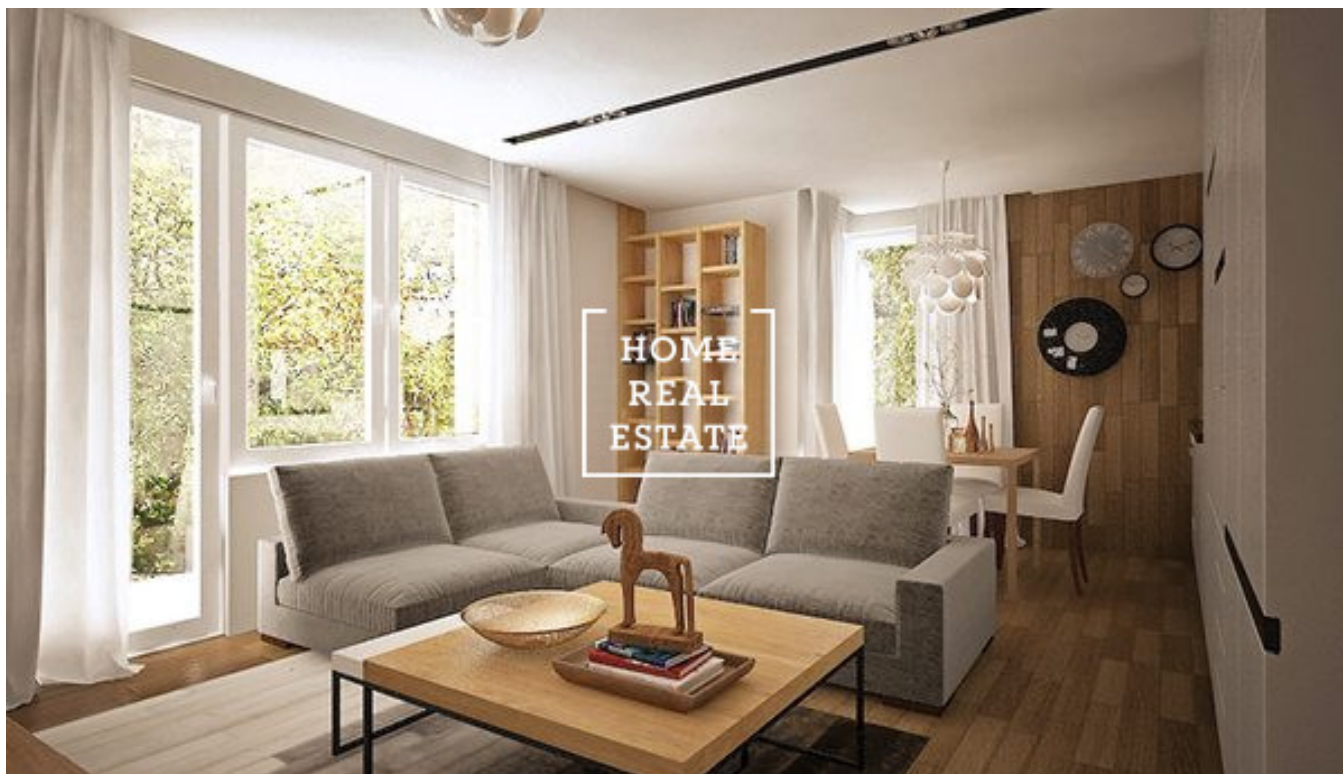

HOME
REAL
ESTATE

Продажа квартиры 2+kk, 558 m² - Na Náhonu

ID	35318	Предложение	Продажа
Группа	2+kk	Меблированная	Частично меблированная
Форма собственности	Частная	Общая площадь	558 m ²
Город	Прага	Статус	Реализовано