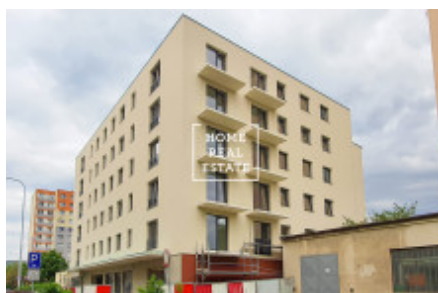

HOME
REAL
ESTATE

Продажа квартиры 2+kk, 558 m² - Na Náhonu

ID	35318	Предложение	Продажа
Группа	2+kk	Меблированная	Частично меблированная
Форма собственности	Частная	Общая площадь	558 m ²
Город	Прага	Статус	Реализовано