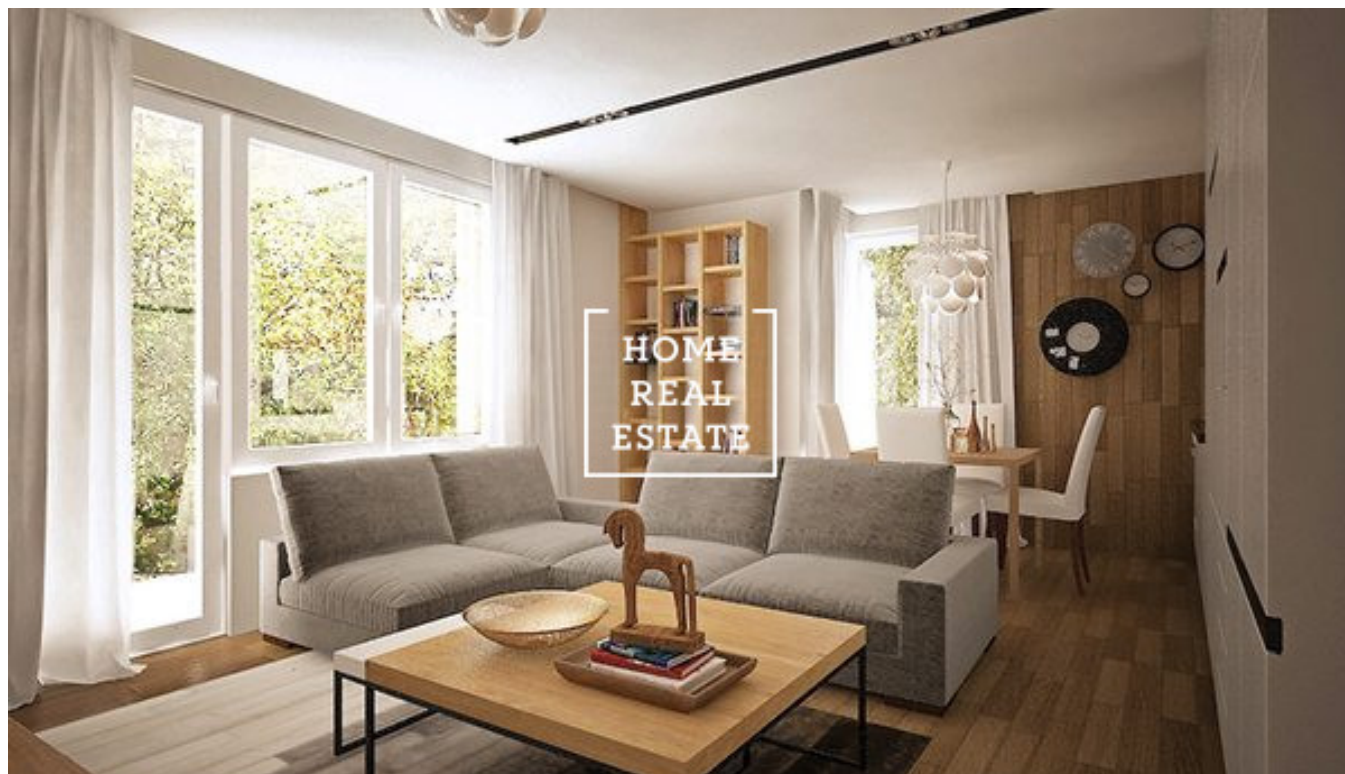

HOME
REAL
ESTATE

Продажа квартиры 2+kk, 558 m² - Na Náhonu

| | | | |
|------------------------|-----------------------|---------------|---------------------------|
| ID | 35318 | Предложение | Продажа |
| Группа | 2+kk | Меблированная | Частично меблированная |
| Форма собственности | Частная | Общая площадь | 558 m ² |
| Город | Прага | Статус | Реализовано |