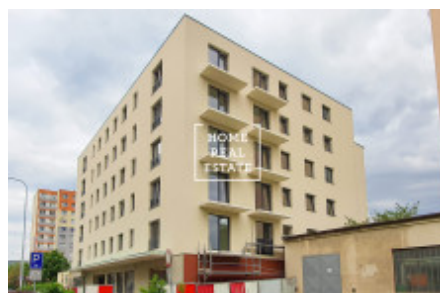

HOME
REAL
ESTATE

Продажа квартиры 2+kk, 558 m² - Na Náhonu

| | | | |
|------------------------|-----------------------|---------------|---------------------------|
| ID | 35318 | Предложение | Продажа |
| Группа | 2+kk | Меблированная | Частично меблированная |
| Форма собственности | Частная | Общая площадь | 558 m ² |
| Город | Прага | Статус | Реализовано |