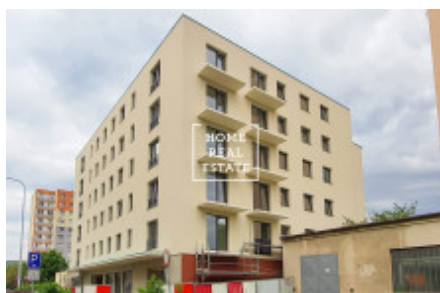

HOME
REAL
ESTATE

Продажа квартиры 2+kk, 558 m² - Na Náhonu

ID	35318	Предложение	Продажа
Группа	2+kk	Меблированная	Частично меблированная
Форма собственности	Частная	Общая площадь	558 m ²
Город	Прага	Статус	Реализовано