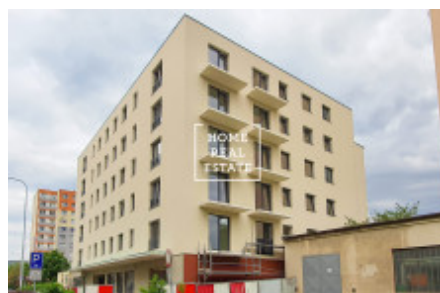

## Продажа квартиры 2+kk, 558 m<sup>2</sup> - Na Náhonu

ID	<a href="#">35318</a>	Предложение	Продажа
Группа	2+kk	Меблированная	Частично меблированная
Форма собственности	Частная	Общая площадь	558 m <sup>2</sup>
Город	<a href="#">Прага</a>	Статус	Реализовано