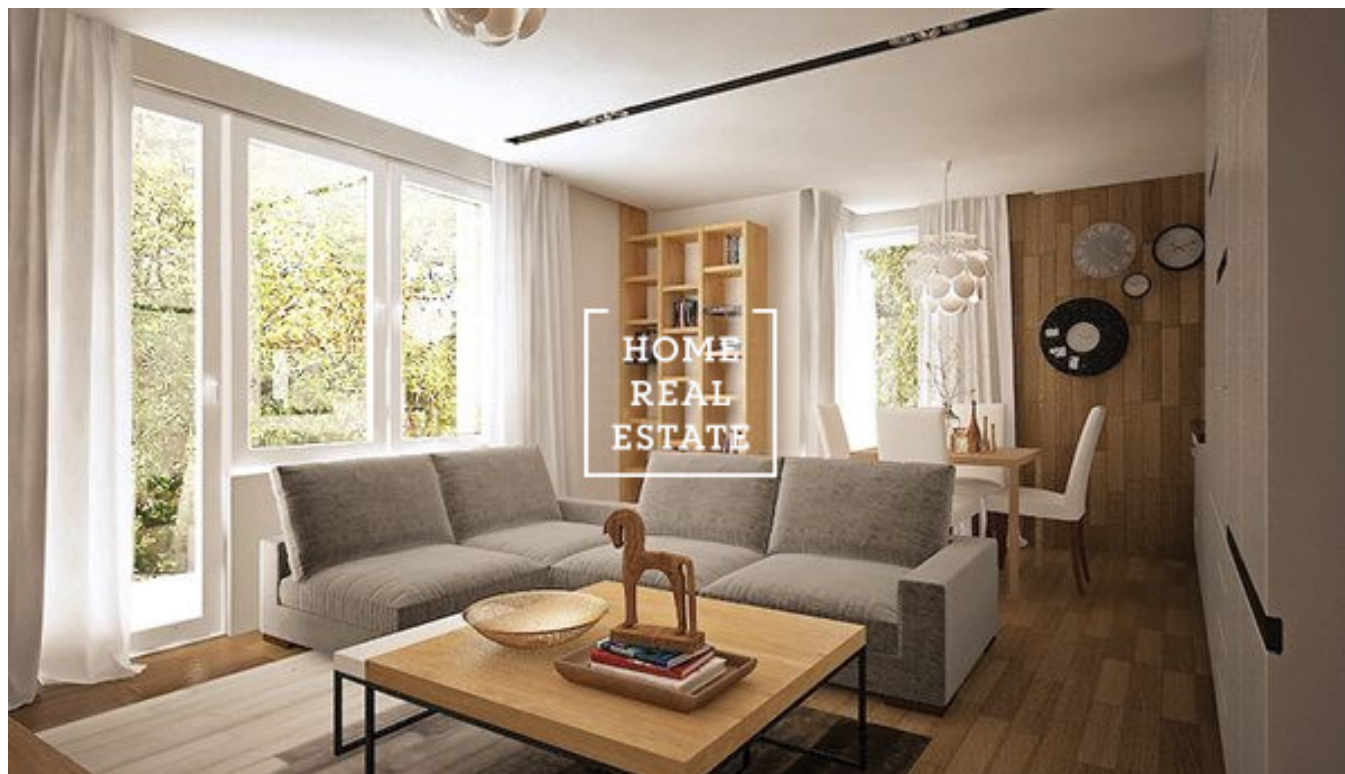

## Продажа квартиры 2+kk, 558 m<sup>2</sup> - Na Náhonu

ID	<a href="#">35318</a>	Предложение	Продажа
Группа	2+kk	Меблированная	Частично меблированная
Форма собственности	Частная	Общая площадь	558 m <sup>2</sup>
Город	<a href="#">Прага</a>	Статус	Реализовано