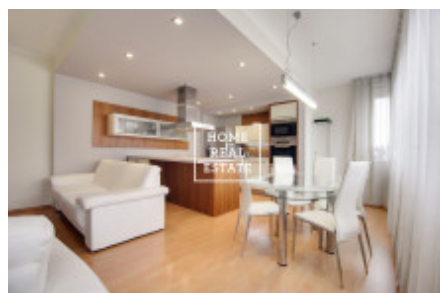

## Продажа квартиры 2+1, 65 m<sup>2</sup> - náměstí Přátelství

ID	<a href="#">35317</a>	Предложение	Продажа
Группа	2+1	Форма собственности	Частная
Общая площадь	65 m <sup>2</sup>	Парковка	Да
Город	<a href="#">Прага</a>	Городская часть	<a href="#">Hostivař</a>
Статус	Реализовано		