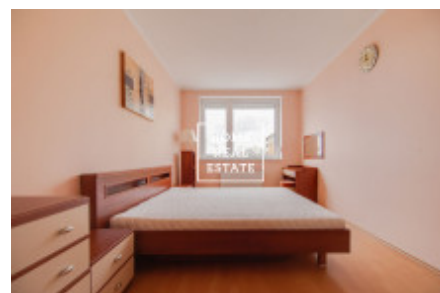

Продажа квартиры 2+1, 65 m² - náměstí Přátelství

ID	35317	Предложение	Продажа
Группа	2+1	Форма собственности	Частная
Общая площадь	65 m ²	Парковка	Да
Город	Прага	Городская часть	Hostivař
Статус	Реализовано		