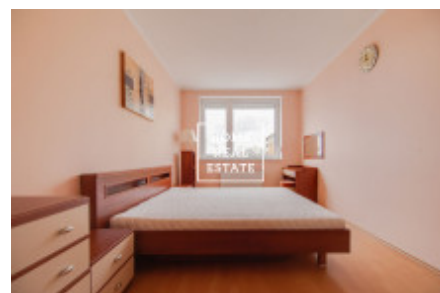

## Продажа квартиры 2+1, 65 m<sup>2</sup> - náměstí Přátelství

ID	<a href="#">35317</a>	Предложение	Продажа
Группа	2+1	Форма собственности	Частная
Общая площадь	65 m <sup>2</sup>	Парковка	Да
Город	<a href="#">Прага</a>	Городская часть	<a href="#">Hostivař</a>
Статус	Реализовано		