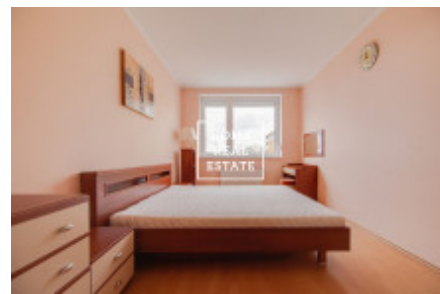

## Продажа квартиры 2+1, 65 m<sup>2</sup> - náměstí Přátelství

ID	<a href="#">35317</a>	Предложение	Продажа
Группа	2+1	Форма собственности	Частная
Общая площадь	65 m <sup>2</sup>	Парковка	Да
Город	<a href="#">Прага</a>	Городская часть	<a href="#">Hostivař</a>
Статус	Реализовано		