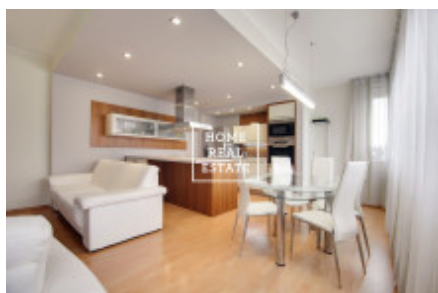

Продажа квартиры 2+1, 65 m² - náměstí Přátelství

ID	35317	Предложение	Продажа
Группа	2+1	Форма собственности	Частная
Общая площадь	65 m ²	Парковка	Да
Город	Прага	Городская часть	Hostivař
Статус	Реализовано		