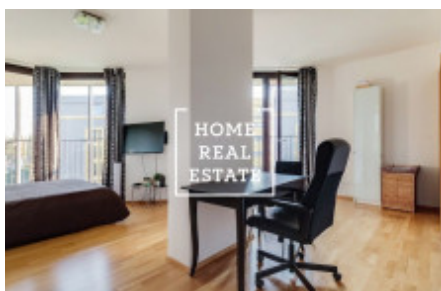

## Аренда квартиры 1+kk, 46 m<sup>2</sup> - Ke Kapslovně, Praha 3

ID  
Предложение  
Группа  
Меблированная  
Форма собственности  
Общая площадь  
Парковка  
Город  
Район  
Городская часть

[35316](#)  
Аренда  
1+kk  
Меблированная  
Частная  
46 m<sup>2</sup>  
Да  
[Прага](#)  
[Praha 3](#)  
[Žižkov](#)