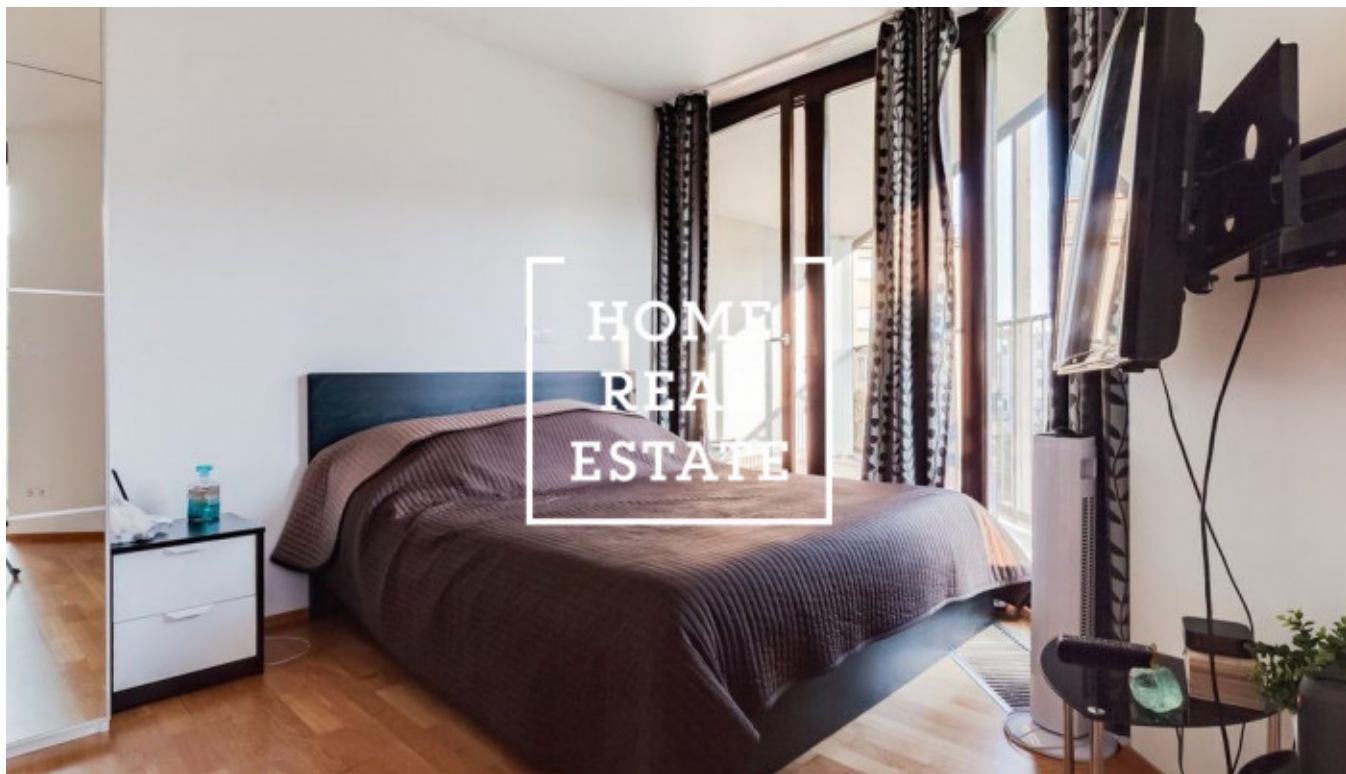

Аренда квартиры 1+kk, 46 m2 - Ке Kapslovně, Praha 3

«Home Real Estate» предлагает в аренду эксклюзивную квартиру 1+kk площадью 46 м² с террасой 22 м². Квартира находится в резиденции Central Park в тихом и спокойном районе Праги 3. Дом находится в живописном районе Праги 3, это очень спокойная и приятная глазу зеленая зона. Здесь вы сможете набраться сил и приятно отдохнуть всей семьей. Ценители природы могут прогуляться до парка под названием Pávkářka. В этой светлой и просторной студии вы найдете обеденный стол, телевизор с тумбой, книжный шкаф и кухонный гарнитур. Кухня оснащена всеми необходимыми электроприборами (холодильник, плита, духовка, вытяжка, микроволновая печь). В ванной - раковина и ванна, комната объединена с туалетом. Также здесь установлена стиральная машина. Во всей квартире - качественное напольное покрытие (паркет и плитка). В доме есть лифт, и для жильцов предусмотрено парковочное место в гараже. Отличная транспортная доступность: трамвайная и автобусная остановки, а также станция метро Želivského находятся рядом с домом. Поблизости расположены парки и природные заповедники, где вы можете отдохнуть душой и телом. Крупный торговый центр Floa всего в нескольких минутах ходьбы. Обстановка квартиры: удобная мебель, необходимая бытовая техника, телевизор, кухонный гарнитур, ванна, паркет. Общая стоимость: 16.990 крон + 5600 крон ком. платежи+ электричество Чтобы получить более подробную информацию, свяжитесь с нашим маклером или заполните форму ниже.