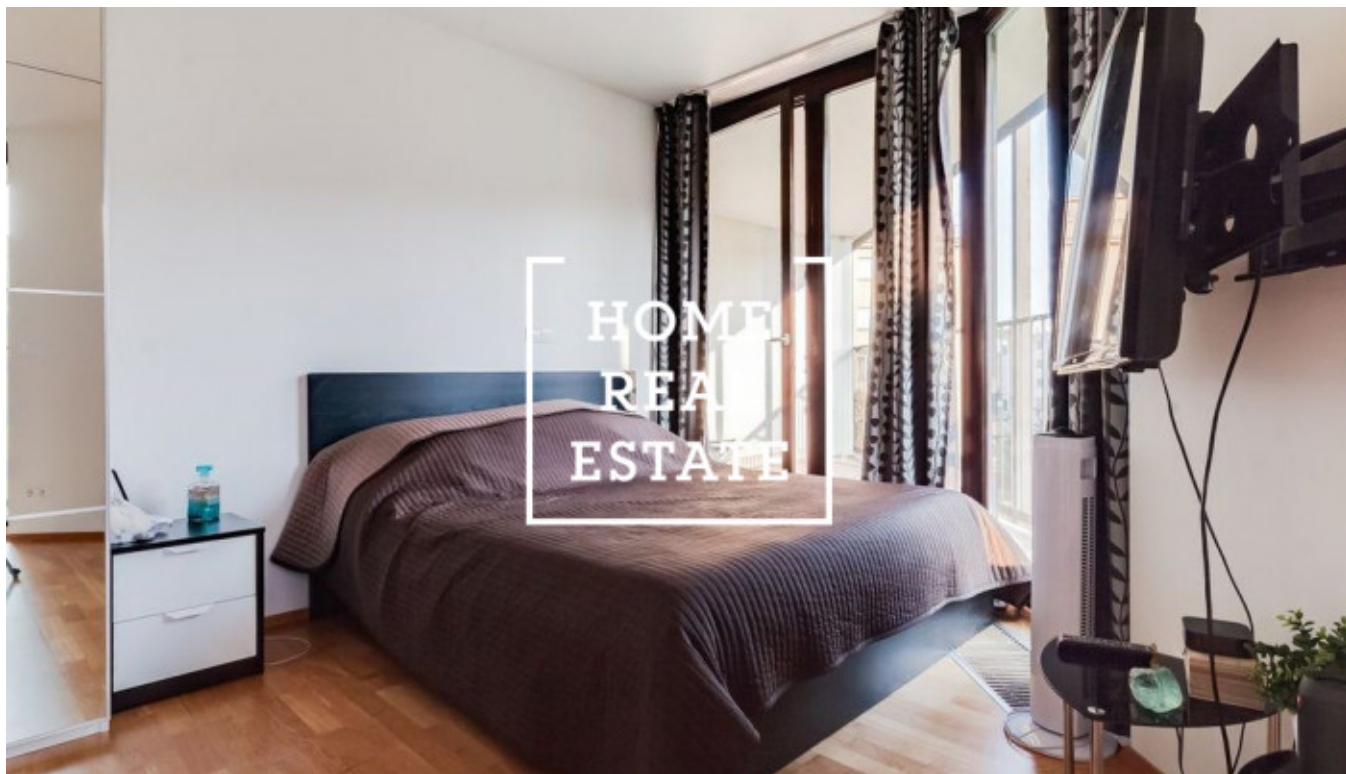

## Аренда квартиры 1+kk, 46 m2 - Ке Kapslovně, Praha 3

«Home Real Estate» предлагает в аренду эксклюзивную квартиру 1+kk площадью 46 м<sup>2</sup> с террасой 22 м<sup>2</sup>. Квартира находится в резиденции Central Park в тихом и спокойном районе Праги 3. Дом находится в живописном районе Праги 3, это очень спокойная и приятная глазу зеленая зона. Здесь вы сможете набраться сил и приятно отдохнуть всей семьей. Ценители природы могут прогуляться до парка под названием Pankáček. В этой светлой и просторной студии вы найдете обеденный стол, телевизор с тумбой, книжный шкаф и кухонный гарнитур. Кухня оснащена всеми необходимыми электроприборами (холодильник, плита, духовка, вытяжка, микроволновая печь). В ванной - раковина и ванна, комната объединена с туалетом. Также здесь установлена стиральная машина. Во всей квартире - качественное напольное покрытие (паркет и плитка). В доме есть лифт, и для жильцов предусмотрено парковочное место в гараже. Отличная транспортная доступность: трамвайная и автобусная остановки, а также станция метро Želivského находятся рядом с домом. Поблизости расположены парки и природные заповедники, где вы можете отдохнуть душой и телом. Крупный торговый центр Floca всего в нескольких минутах ходьбы. Обстановка квартиры: удобная мебель, необходимая бытовая техника, телевизор, кухонный гарнитур, ванна, паркет. Общая стоимость: 16.990 крон + 5600 крон ком. платежи+ электричество Чтобы получить более подробную информацию, свяжитесь с нашим маклером или заполните форму ниже.