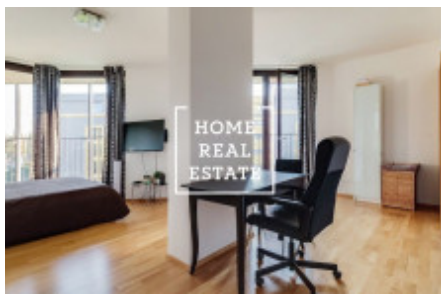

## Аренда квартиры 1+kk, 46 m2 - Ке Kapslovně, Praha 3

«Home Real Estate» предлагает в аренду эксклюзивную квартиру 1+kk площадью 46 м<sup>2</sup> с террасой 22 м<sup>2</sup>. Квартира находится в резиденции Central Park в тихом и спокойном районе Праги 3. Дом находится в живописном районе Праги 3, это очень спокойная и приятная глазу зеленая зона. Здесь вы сможете набраться сил и приятно отдохнуть всей семьей. Ценители природы могут прогуляться до парка под названием Pankáček. В этой светлой и просторной студии вы найдете обеденный стол, телевизор с тумбой, книжный шкаф и кухонный гарнитур. Кухня оснащена всеми необходимыми электроприборами (холодильник, плита, духовка, вытяжка, микроволновая печь). В ванной - раковина и ванна, комната объединена с туалетом. Также здесь установлена стиральная машина. Во всей квартире - качественное напольное покрытие (паркет и плитка). В доме есть лифт, и для жильцов предусмотрено парковочное место в гараже. Отличная транспортная доступность: трамвайная и автобусная остановки, а также станция метро Želivského находятся рядом с домом. Поблизости расположены парки и природные заповедники, где вы можете отдохнуть душой и телом. Крупный торговый центр Flora всего в нескольких минутах ходьбы. Обстановка квартиры: удобная мебель, необходимая бытовая техника, телевизор, кухонный гарнитур, ванна, паркет. Общая стоимость: 16.990 крон + 5600 крон ком. платежи+ электричество Чтобы получить более подробную информацию, свяжитесь с нашим маклером или заполните форму ниже.