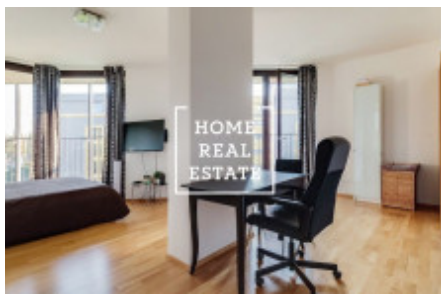

Аренда квартиры 1+kk, 46 m2 - Ке Kapslovně, Praha 3

«Home Real Estate» предлагает в аренду эксклюзивную квартиру 1+kk площадью 46 м² с террасой 22 м². Квартира находится в резиденции Central Park в тихом и спокойном районе Праги 3. Дом находится в живописном районе Праги 3, это очень спокойная и приятная глазу зеленая зона. Здесь вы сможете набраться сил и приятно отдохнуть всей семьей. Ценители природы могут прогуляться до парка под названием Pankáček. В этой светлой и просторной студии вы найдете обеденный стол, телевизор с тумбой, книжный шкаф и кухонный гарнитур. Кухня оснащена всеми необходимыми электроприборами (холодильник, плита, духовка, вытяжка, микроволновая печь). В ванной - раковина и ванна, комната объединена с туалетом. Также здесь установлена стиральная машина. Во всей квартире - качественное напольное покрытие (паркет и плитка). В доме есть лифт, и для жильцов предусмотрено парковочное место в гараже. Отличная транспортная доступность: трамвайная и автобусная остановки, а также станция метро Želivského находятся рядом с домом. Поблизости расположены парки и природные заповедники, где вы можете отдохнуть душой и телом. Крупный торговый центр Floa всего в нескольких минутах ходьбы. Обстановка квартиры: удобная мебель, необходимая бытовая техника, телевизор, кухонный гарнитур, ванна, паркет. Общая стоимость: 16.990 крон + 5600 крон ком. платежи+ электричество Чтобы получить более подробную информацию, свяжитесь с нашим маклером или заполните форму ниже.

ID	35316	Предложение	Аренда
Группа	1+kk	Меблированная	Меблированная
Форма собственности	Частная	Общая площадь	46 m ²
Парковка	Да	Город	Прага
Район	Praha 3	Городская часть	Žižkov
Статус	Реализовано		