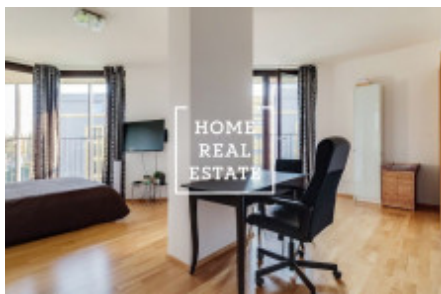

## Аренда квартиры 1+kk, 46 m2 - Ке Kapslovně, Praha 3

«Home Real Estate» предлагает в аренду эксклюзивную квартиру 1+kk площадью 46 м<sup>2</sup> с террасой 22 м<sup>2</sup>. Квартира находится в резиденции Central Park в тихом и спокойном районе Праги 3. Дом находится в живописном районе Праги 3, это очень спокойная и приятная глазу зеленая зона. Здесь вы сможете набраться сил и приятно отдохнуть всей семьей. Ценители природы могут прогуляться до парка под названием Pankáček. В этой светлой и просторной студии вы найдете обеденный стол, телевизор с тумбой, книжный шкаф и кухонный гарнитур. Кухня оснащена всеми необходимыми электроприборами (холодильник, плита, духовка, вытяжка, микроволновая печь). В ванной - раковина и ванна, комната объединена с туалетом. Также здесь установлена стиральная машина. Во всей квартире - качественное напольное покрытие (паркет и плитка). В доме есть лифт, и для жильцов предусмотрено парковочное место в гараже. Отличная транспортная доступность: трамвайная и автобусная остановки, а также станция метро Želivského находятся рядом с домом. Поблизости расположены парки и природные заповедники, где вы можете отдохнуть душой и телом. Крупный торговый центр Floa всего в нескольких минутах ходьбы. Обстановка квартиры: удобная мебель, необходимая бытовая техника, телевизор, кухонный гарнитур, ванна, паркет. Общая стоимость: 16.990 крон + 5600 крон ком. платежи+ электричество Чтобы получить более подробную информацию, свяжитесь с нашим маклером или заполните форму ниже.