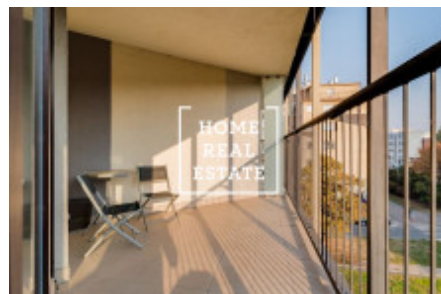

Аренда квартиры 1+kk, 46 m2 - Ке Kapslovně, Praha 3

«Home Real Estate» предлагает в аренду эксклюзивную квартиру 1+kk площадью 46 м² с террасой 22 м². Квартира находится в резиденции Central Park в тихом и спокойном районе Праги 3. Дом находится в живописном районе Праги 3, это очень спокойная и приятная глазу зеленая зона. Здесь вы сможете набраться сил и приятно отдохнуть всей семьей. Ценители природы могут прогуляться до парка под названием Pávkářka. В этой светлой и просторной студии вы найдете обеденный стол, телевизор с тумбой, книжный шкаф и кухонный гарнитур. Кухня оснащена всеми необходимыми электроприборами (холодильник, плита, духовка, вытяжка, микроволновая печь). В ванной - раковина и ванна, комната объединена с туалетом. Также здесь установлена стиральная машина. Во всей квартире - качественное напольное покрытие (паркет и плитка). В доме есть лифт, и для жильцов предусмотрено парковочное место в гараже. Отличная транспортная доступность: трамвайная и автобусная остановки, а также станция метро Želivského находятся рядом с домом. Поблизости расположены парки и природные заповедники, где вы можете отдохнуть душой и телом. Крупный торговый центр Floa всего в нескольких минутах ходьбы. Обстановка квартиры: удобная мебель, необходимая бытовая техника, телевизор, кухонный гарнитур, ванна, паркет. Общая стоимость: 16.990 крон + 5600 крон ком. платежи+ электричество Чтобы получить более подробную информацию, свяжитесь с нашим маклером или заполните форму ниже.