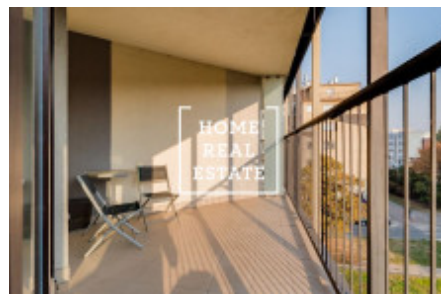

## Аренда квартиры 1+kk, 46 m2 - Ке Kapslovně, Praha 3

«Home Real Estate» предлагает в аренду эксклюзивную квартиру 1+kk площадью 46 м<sup>2</sup> с террасой 22 м<sup>2</sup>. Квартира находится в резиденции Central Park в тихом и спокойном районе Праги 3. Дом находится в живописном районе Праги 3, это очень спокойная и приятная глазу зеленая зона. Здесь вы сможете набраться сил и приятно отдохнуть всей семьей. Ценители природы могут прогуляться до парка под названием Pankáček. В этой светлой и просторной студии вы найдете обеденный стол, телевизор с тумбой, книжный шкаф и кухонный гарнитур. Кухня оснащена всеми необходимыми электроприборами (холодильник, плита, духовка, вытяжка, микроволновая печь). В ванной - раковина и ванна, комната объединена с туалетом. Также здесь установлена стиральная машина. Во всей квартире - качественное напольное покрытие (паркет и плитка). В доме есть лифт, и для жильцов предусмотрено парковочное место в гараже. Отличная транспортная доступность: трамвайная и автобусная остановки, а также станция метро Želivského находятся рядом с домом. Поблизости расположены парки и природные заповедники, где вы можете отдохнуть душой и телом. Крупный торговый центр Floa всего в нескольких минутах ходьбы. Обстановка квартиры: удобная мебель, необходимая бытовая техника, телевизор, кухонный гарнитур, ванна, паркет. Общая стоимость: 16.990 крон + 5600 крон ком. платежи+ электричество Чтобы получить более подробную информацию, свяжитесь с нашим маклером или заполните форму ниже.