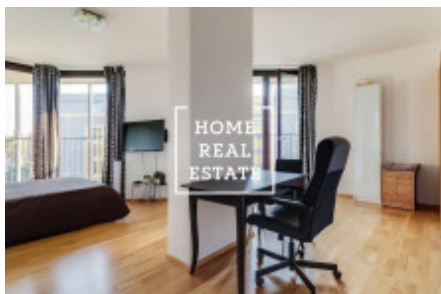

## Аренда квартиры 1+kk, 46 m2 - Ке Kapslovně, Praha 3

«Home Real Estate» предлагает в аренду эксклюзивную квартиру 1+kk площадью 46 м<sup>2</sup> с террасой 22 м<sup>2</sup>. Квартира находится в резиденции Central Park в тихом и спокойном районе Праги 3. Дом находится в живописном районе Праги 3, это очень спокойная и приятная глазу зеленая зона. Здесь вы сможете набраться сил и приятно отдохнуть всей семьей. Ценители природы могут прогуляться до парка под названием Pankáček. В этой светлой и просторной студии вы найдете обеденный стол, телевизор с тумбой, книжный шкаф и кухонный гарнитур. Кухня оснащена всеми необходимыми электроприборами (холодильник, плита, духовка, вытяжка, микроволновая печь). В ванной - раковина и ванна, комната объединена с туалетом. Также здесь установлена стиральная машина. Во всей квартире - качественное напольное покрытие (паркет и плитка). В доме есть лифт, и для жильцов предусмотрено парковочное место в гараже. Отличная транспортная доступность: трамвайная и автобусная остановки, а также станция метро Želivského находятся рядом с домом. Поблизости расположены парки и природные заповедники, где вы можете отдохнуть душой и телом. Крупный торговый центр Floca всего в нескольких минутах ходьбы. Обстановка квартиры: удобная мебель, необходимая бытовая техника, телевизор, кухонный гарнитур, ванна, паркет. Общая стоимость: 16.990 крон + 5600 крон ком. платежи+ электричество Чтобы получить более подробную информацию, свяжитесь с нашим маклером или заполните форму ниже.