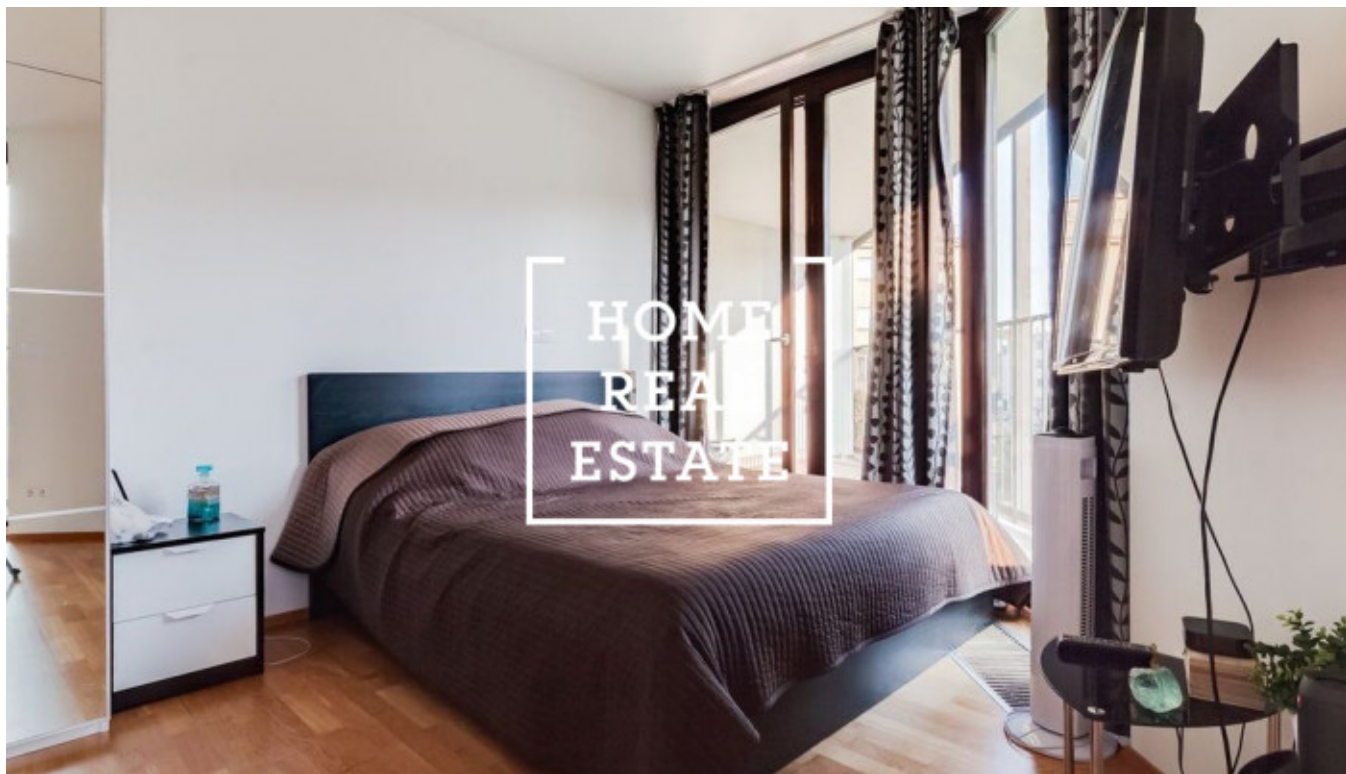

## Аренда квартиры 1+kk, 46 m2 - Ке Kapslovně, Praha 3

«Home Real Estate» предлагает в аренду эксклюзивную квартиру 1+kk площадью 46 м<sup>2</sup> с террасой 22 м<sup>2</sup>. Квартира находится в резиденции Central Park в тихом и спокойном районе Праги 3. Дом находится в живописном районе Праги 3, это очень спокойная и приятная глазу зеленая зона. Здесь вы сможете набраться сил и приятно отдохнуть всей семьей. Ценители природы могут прогуляться до парка под названием Pankáček. В этой светлой и просторной студии вы найдете обеденный стол, телевизор с тумбой, книжный шкаф и кухонный гарнитур. Кухня оснащена всеми необходимыми электроприборами (холодильник, плита, духовка, вытяжка, микроволновая печь). В ванной - раковина и ванна, комната объединена с туалетом. Также здесь установлена стиральная машина. Во всей квартире - качественное напольное покрытие (паркет и плитка). В доме есть лифт, и для жильцов предусмотрено парковочное место в гараже. Отличная транспортная доступность: трамвайная и автобусная остановки, а также станция метро Želivského находятся рядом с домом. Поблизости расположены парки и природные заповедники, где вы можете отдохнуть душой и телом. Крупный торговый центр Floa всего в нескольких минутах ходьбы. Обстановка квартиры: удобная мебель, необходимая бытовая техника, телевизор, кухонный гарнитур, ванна, паркет. Общая стоимость: 16.990 крон + 5600 крон ком. платежи+ электричество Чтобы получить более подробную информацию, свяжитесь с нашим маклером или заполните форму ниже.