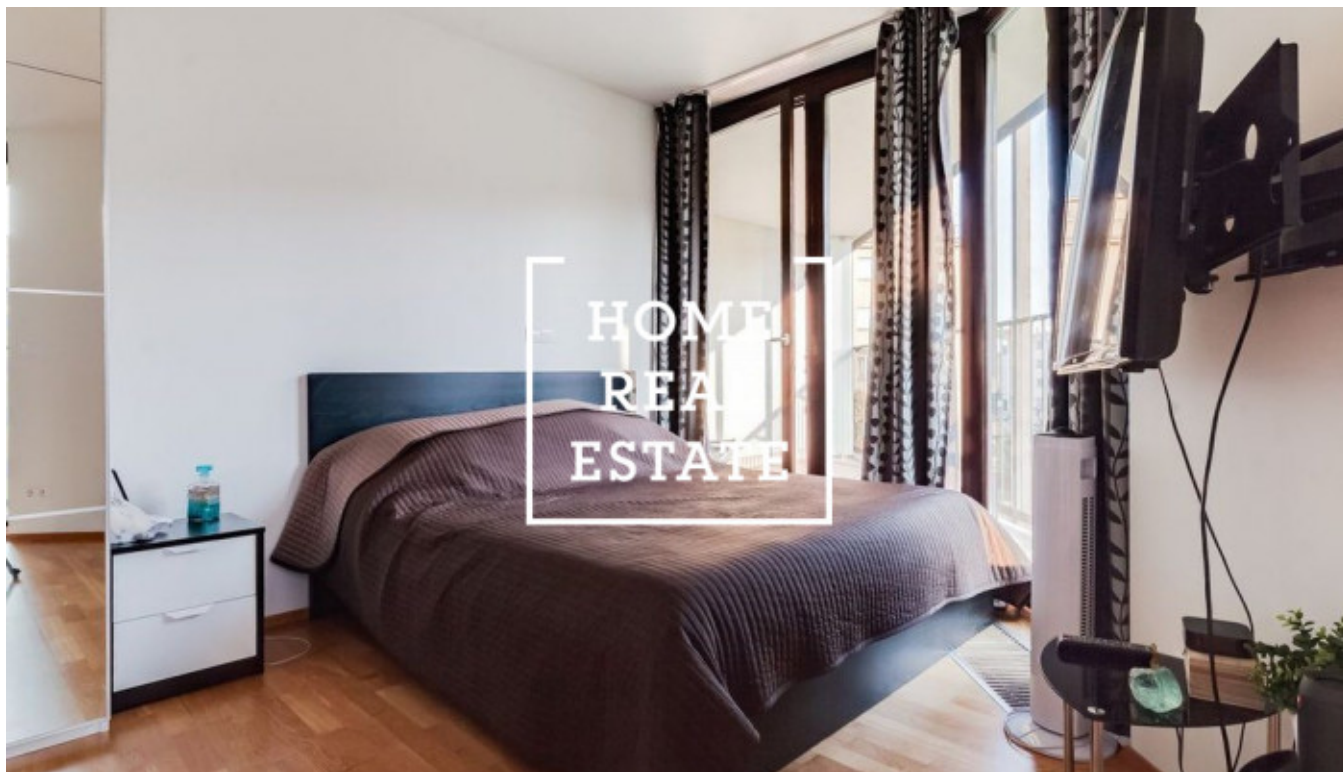

## Аренда квартиры 1+kk, 46 m<sup>2</sup> - Ke Kapslovně, Praha 3

ID  
Предложение  
Группа  
Меблированная  
Форма собственности  
Общая площадь  
Парковка  
Город  
Район  
Городская часть

[35316](#)  
Аренда  
1+kk  
Меблированная  
Частная  
46 m<sup>2</sup>  
Да  
[Прага](#)  
[Praha 3](#)  
[Žižkov](#)