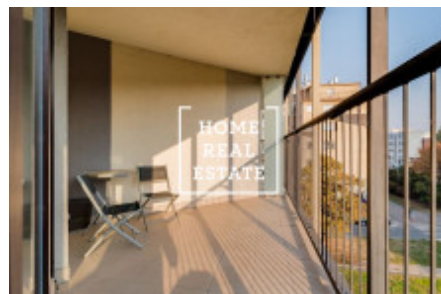

## Аренда квартиры 1+kk, 46 m2 - Ке Kapslovně, Praha 3

«Home Real Estate» предлагает в аренду эксклюзивную квартиру 1+kk площадью 46 м<sup>2</sup> с террасой 22 м<sup>2</sup>. Квартира находится в резиденции Central Park в тихом и спокойном районе Праги 3. Дом находится в живописном районе Праги 3, это очень спокойная и приятная глазу зеленая зона. Здесь вы сможете набраться сил и приятно отдохнуть всей семьей. Ценители природы могут прогуляться до парка под названием Pankáček. В этой светлой и просторной студии вы найдете обеденный стол, телевизор с тумбой, книжный шкаф и кухонный гарнитур. Кухня оснащена всеми необходимыми электроприборами (холодильник, плита, духовка, вытяжка, микроволновая печь). В ванной - раковина и ванна, комната объединена с туалетом. Также здесь установлена стиральная машина. Во всей квартире - качественное напольное покрытие (паркет и плитка). В доме есть лифт, и для жильцов предусмотрено парковочное место в гараже. Отличная транспортная доступность: трамвайная и автобусная остановки, а также станция метро Želivského находятся рядом с домом. Поблизости расположены парки и природные заповедники, где вы можете отдохнуть душой и телом. Крупный торговый центр Flora всего в нескольких минутах ходьбы. Обстановка квартиры: удобная мебель, необходимая бытовая техника, телевизор, кухонный гарнитур, ванна, паркет. Общая стоимость: 16.990 крон + 5600 крон ком. платежи+ электричество Чтобы получить более подробную информацию, свяжитесь с нашим маклером или заполните форму ниже.