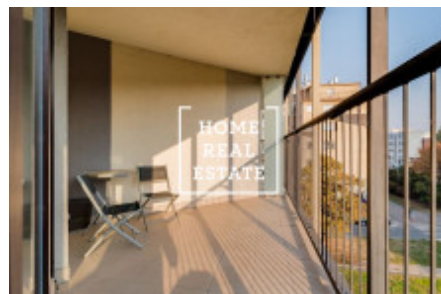

Аренда квартиры 1+kk, 46 m2 - Ке Kapslovně, Praha 3

«Home Real Estate» предлагает в аренду эксклюзивную квартиру 1+kk площадью 46 м² с террасой 22 м². Квартира находится в резиденции Central Park в тихом и спокойном районе Праги 3. Дом находится в живописном районе Праги 3, это очень спокойная и приятная глазу зеленая зона. Здесь вы сможете набраться сил и приятно отдохнуть всей семьей. Ценители природы могут прогуляться до парка под названием Pankáček. В этой светлой и просторной студии вы найдете обеденный стол, телевизор с тумбой, книжный шкаф и кухонный гарнитур. Кухня оснащена всеми необходимыми электроприборами (холодильник, плита, духовка, вытяжка, микроволновая печь). В ванной - раковина и ванна, комната объединена с туалетом. Также здесь установлена стиральная машина. Во всей квартире - качественное напольное покрытие (паркет и плитка). В доме есть лифт, и для жильцов предусмотрено парковочное место в гараже. Отличная транспортная доступность: трамвайная и автобусная остановки, а также станция метро Želivského находятся рядом с домом. Поблизости расположены парки и природные заповедники, где вы можете отдохнуть душой и телом. Крупный торговый центр Floa всего в нескольких минутах ходьбы. Обстановка квартиры: удобная мебель, необходимая бытовая техника, телевизор, кухонный гарнитур, ванна, паркет. Общая стоимость: 16.990 крон + 5600 крон ком. платежи+ электричество Чтобы получить более подробную информацию, свяжитесь с нашим маклером или заполните форму ниже.