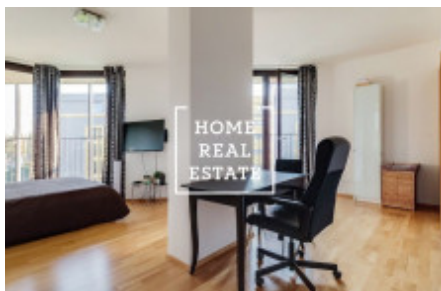

## Аренда квартиры 1+kk, 46 m2 - Ке Kapslovně, Praha 3

«Home Real Estate» предлагает в аренду эксклюзивную квартиру 1+kk площадью 46 м<sup>2</sup> с террасой 22 м<sup>2</sup>. Квартира находится в резиденции Central Park в тихом и спокойном районе Праги 3. Дом находится в живописном районе Праги 3, это очень спокойная и приятная глазу зеленая зона. Здесь вы сможете набраться сил и приятно отдохнуть всей семьей. Ценители природы могут прогуляться до парка под названием Páukáňka. В этой светлой и просторной студии вы найдете обеденный стол, телевизор с тумбой, книжный шкаф и кухонный гарнитур. Кухня оснащена всеми необходимыми электроприборами (холодильник, плита, духовка, вытяжка, микроволновая печь). В ванной - раковина и ванна, комната объединена с туалетом. Также здесь установлена стиральная машина. Во всей квартире - качественное напольное покрытие (паркет и плитка). В доме есть лифт, и для жильцов предусмотрено парковочное место в гараже. Отличная транспортная доступность: трамвайная и автобусная остановки, а также станция метро Želivského находятся рядом с домом. Поблизости расположены парки и природные заповедники, где вы можете отдохнуть душой и телом. Крупный торговый центр Floa всего в нескольких минутах ходьбы. Обстановка квартиры: удобная мебель, необходимая бытовая техника, телевизор, кухонный гарнитур, ванна, паркет. Общая стоимость: 16.990 крон + 5600 крон ком. платежи+ электричество Чтобы получить более подробную информацию, свяжитесь с нашим маклером или заполните форму ниже.