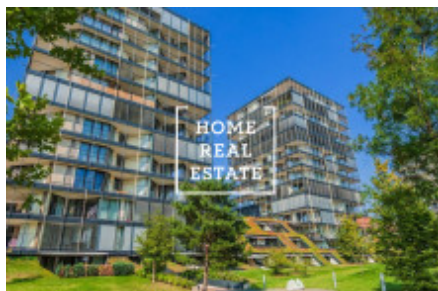

## Аренда квартиры 1+kk, 46 m2 - Ке Kapslovně, Praha 3

«Home Real Estate» предлагает в аренду эксклюзивную квартиру 1+kk площадью 46 м<sup>2</sup> с террасой 22 м<sup>2</sup>. Квартира находится в резиденции Central Park в тихом и спокойном районе Праги 3. Дом находится в живописном районе Праги 3, это очень спокойная и приятная глазу зеленая зона. Здесь вы сможете набраться сил и приятно отдохнуть всей семьей. Ценители природы могут прогуляться до парка под названием Páukáňka. В этой светлой и просторной студии вы найдете обеденный стол, телевизор с тумбой, книжный шкаф и кухонный гарнитур. Кухня оснащена всеми необходимыми электроприборами (холодильник, плита, духовка, вытяжка, микроволновая печь). В ванной - раковина и ванна, комната объединена с туалетом. Также здесь установлена стиральная машина. Во всей квартире - качественное напольное покрытие (паркет и плитка). В доме есть лифт, и для жильцов предусмотрено парковочное место в гараже. Отличная транспортная доступность: трамвайная и автобусная остановки, а также станция метро Želivského находятся рядом с домом. Поблизости расположены парки и природные заповедники, где вы можете отдохнуть душой и телом. Крупный торговый центр Floa всего в нескольких минутах ходьбы. Обстановка квартиры: удобная мебель, необходимая бытовая техника, телевизор, кухонный гарнитур, ванна, паркет. Общая стоимость: 16.990 крон + 5600 крон ком. платежи+ электричество Чтобы получить более подробную информацию, свяжитесь с нашим маклером или заполните форму ниже.