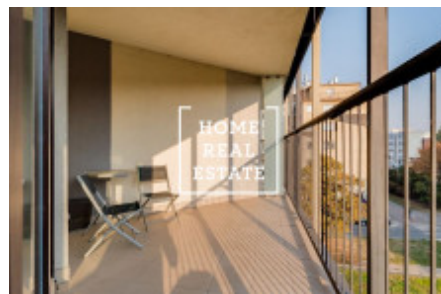

## Аренда квартиры 1+kk, 46 m2 - Ке Kapslovně, Praha 3

«Home Real Estate» предлагает в аренду эксклюзивную квартиру 1+kk площадью 46 м<sup>2</sup> с террасой 22 м<sup>2</sup>. Квартира находится в резиденции Central Park в тихом и спокойном районе Праги 3. Дом находится в живописном районе Праги 3, это очень спокойная и приятная глазу зеленая зона. Здесь вы сможете набраться сил и приятно отдохнуть всей семьей. Ценители природы могут прогуляться до парка под названием Pankáček. В этой светлой и просторной студии вы найдете обеденный стол, телевизор с тумбой, книжный шкаф и кухонный гарнитур. Кухня оснащена всеми необходимыми электроприборами (холодильник, плита, духовка, вытяжка, микроволновая печь). В ванной - раковина и ванна, комната объединена с туалетом. Также здесь установлена стиральная машина. Во всей квартире - качественное напольное покрытие (паркет и плитка). В доме есть лифт, и для жильцов предусмотрено парковочное место в гараже. Отличная транспортная доступность: трамвайная и автобусная остановки, а также станция метро Želivského находятся рядом с домом. Поблизости расположены парки и природные заповедники, где вы можете отдохнуть душой и телом. Крупный торговый центр Floca всего в нескольких минутах ходьбы. Обстановка квартиры: удобная мебель, необходимая бытовая техника, телевизор, кухонный гарнитур, ванна, паркет. Общая стоимость: 16.990 крон + 5600 крон ком. платежи+ электричество Чтобы получить более подробную информацию, свяжитесь с нашим маклером или заполните форму ниже.