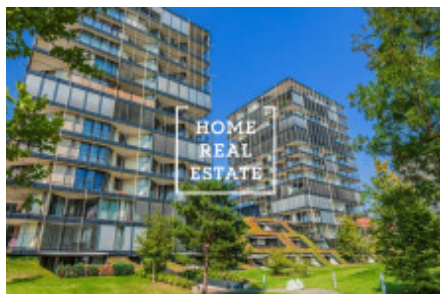

Аренда квартиры 1+kk, 46 m2 - Ке Kapslovně, Praha 3

«Home Real Estate» предлагает в аренду эксклюзивную квартиру 1+kk площадью 46 м² с террасой 22 м². Квартира находится в резиденции Central Park в тихом и спокойном районе Праги 3. Дом находится в живописном районе Праги 3, это очень спокойная и приятная глазу зеленая зона. Здесь вы сможете набраться сил и приятно отдохнуть всей семьей. Ценители природы могут прогуляться до парка под названием Pávkářka. В этой светлой и просторной студии вы найдете обеденный стол, телевизор с тумбой, книжный шкаф и кухонный гарнитур. Кухня оснащена всеми необходимыми электроприборами (холодильник, плита, духовка, вытяжка, микроволновая печь). В ванной - раковина и ванна, комната объединена с туалетом. Также здесь установлена стиральная машина. Во всей квартире - качественное напольное покрытие (паркет и плитка). В доме есть лифт, и для жильцов предусмотрено парковочное место в гараже. Отличная транспортная доступность: трамвайная и автобусная остановки, а также станция метро Želivského находятся рядом с домом. Поблизости расположены парки и природные заповедники, где вы можете отдохнуть душой и телом. Крупный торговый центр Floa всего в нескольких минутах ходьбы. Обстановка квартиры: удобная мебель, необходимая бытовая техника, телевизор, кухонный гарнитур, ванна, паркет. Общая стоимость: 16.990 крон + 5600 крон ком. платежи+ электричество Чтобы получить более подробную информацию, свяжитесь с нашим маклером или заполните форму ниже.

ID	35316	Предложение	Аренда
Группа	1+kk	Меблированная	Меблированная
Форма собственности	Частная	Общая площадь	46 m ²
Парковка	Да	Город	Прага
Район	Praha 3	Городская часть	Žižkov
Статус	Реализовано		