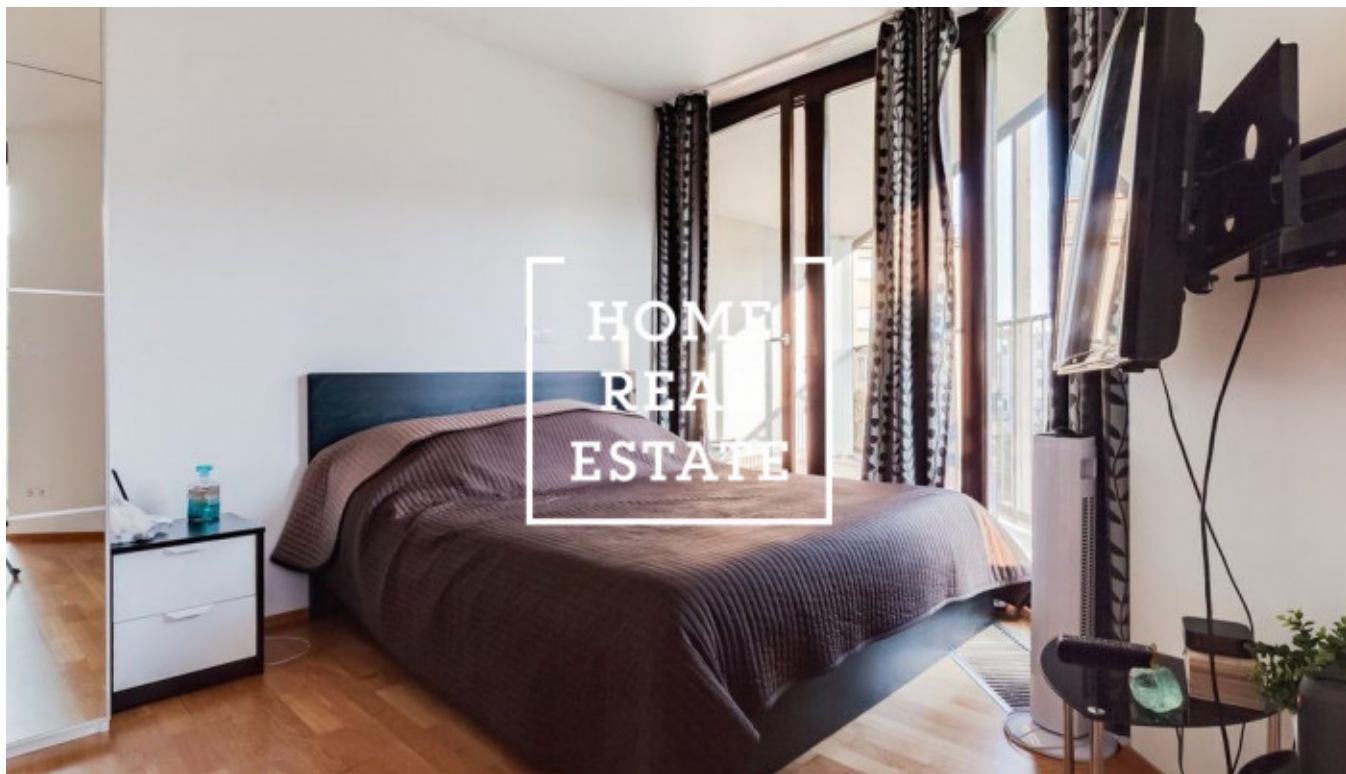

## Аренда квартиры 1+kk, 46 m2 - Ке Kapslovně, Praha 3

«Home Real Estate» предлагает в аренду эксклюзивную квартиру 1+kk площадью 46 м<sup>2</sup> с террасой 22 м<sup>2</sup>. Квартира находится в резиденции Central Park в тихом и спокойном районе Праги 3. Дом находится в живописном районе Праги 3, это очень спокойная и приятная глазу зеленая зона. Здесь вы сможете набраться сил и приятно отдохнуть всей семьей. Ценители природы могут прогуляться до парка под названием Páukáňka. В этой светлой и просторной студии вы найдете обеденный стол, телевизор с тумбой, книжный шкаф и кухонный гарнитур. Кухня оснащена всеми необходимыми электроприборами (холодильник, плита, духовка, вытяжка, микроволновая печь). В ванной - раковина и ванна, комната объединена с туалетом. Также здесь установлена стиральная машина. Во всей квартире - качественное напольное покрытие (паркет и плитка). В доме есть лифт, и для жильцов предусмотрено парковочное место в гараже. Отличная транспортная доступность: трамвайная и автобусная остановки, а также станция метро Želivského находятся рядом с домом. Поблизости расположены парки и природные заповедники, где вы можете отдохнуть душой и телом. Крупный торговый центр Floa всего в нескольких минутах ходьбы. Обстановка квартиры: удобная мебель, необходимая бытовая техника, телевизор, кухонный гарнитур, ванна, паркет. Общая стоимость: 16.990 крон + 5600 крон ком. платежи+ электричество Чтобы получить более подробную информацию, свяжитесь с нашим маклером или заполните форму ниже.