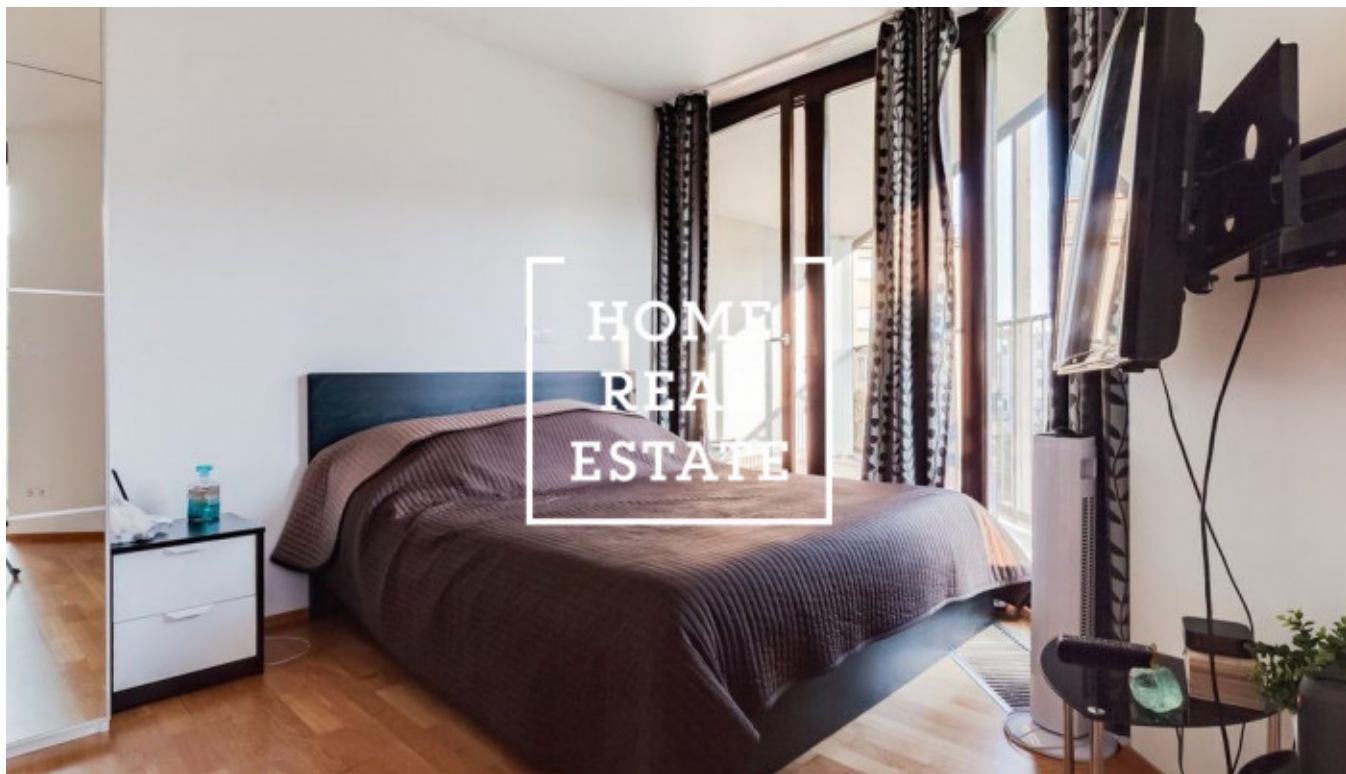

Аренда квартиры 1+kk, 46 m2 - Ке Kapslovně, Praha 3

«Home Real Estate» предлагает в аренду эксклюзивную квартиру 1+kk площадью 46 м² с террасой 22 м². Квартира находится в резиденции Central Park в тихом и спокойном районе Праги 3. Дом находится в живописном районе Праги 3, это очень спокойная и приятная глазу зеленая зона. Здесь вы сможете набраться сил и приятно отдохнуть всей семьей. Ценители природы могут прогуляться до парка под названием Pankáček. В этой светлой и просторной студии вы найдете обеденный стол, телевизор с тумбой, книжный шкаф и кухонный гарнитур. Кухня оснащена всеми необходимыми электроприборами (холодильник, плита, духовка, вытяжка, микроволновая печь). В ванной - раковина и ванна, комната объединена с туалетом. Также здесь установлена стиральная машина. Во всей квартире - качественное напольное покрытие (паркет и плитка). В доме есть лифт, и для жильцов предусмотрено парковочное место в гараже. Отличная транспортная доступность: трамвайная и автобусная остановки, а также станция метро Želivského находятся рядом с домом. Поблизости расположены парки и природные заповедники, где вы можете отдохнуть душой и телом. Крупный торговый центр Floa всего в нескольких минутах ходьбы. Обстановка квартиры: удобная мебель, необходимая бытовая техника, телевизор, кухонный гарнитур, ванна, паркет. Общая стоимость: 16.990 крон + 5600 крон ком. платежи+ электричество Чтобы получить более подробную информацию, свяжитесь с нашим маклером или заполните форму ниже.