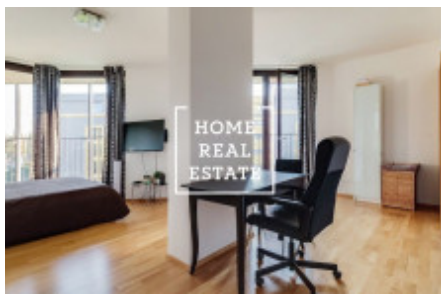

Аренда квартиры 1+kk, 46 m2 - Ке Kapslovně, Praha 3

«Home Real Estate» предлагает в аренду эксклюзивную квартиру 1+kk площадью 46 м² с террасой 22 м². Квартира находится в резиденции Central Park в тихом и спокойном районе Праги 3. Дом находится в живописном районе Праги 3, это очень спокойная и приятная глазу зеленая зона. Здесь вы сможете набраться сил и приятно отдохнуть всей семьей. Ценители природы могут прогуляться до парка под названием Pávkářka. В этой светлой и просторной студии вы найдете обеденный стол, телевизор с тумбой, книжный шкаф и кухонный гарнитур. Кухня оснащена всеми необходимыми электроприборами (холодильник, плита, духовка, вытяжка, микроволновая печь). В ванной - раковина и ванна, комната объединена с туалетом. Также здесь установлена стиральная машина. Во всей квартире - качественное напольное покрытие (паркет и плитка). В доме есть лифт, и для жильцов предусмотрено парковочное место в гараже. Отличная транспортная доступность: трамвайная и автобусная остановки, а также станция метро Želivského находятся рядом с домом. Поблизости расположены парки и природные заповедники, где вы можете отдохнуть душой и телом. Крупный торговый центр Floa всего в нескольких минутах ходьбы. Обстановка квартиры: удобная мебель, необходимая бытовая техника, телевизор, кухонный гарнитур, ванна, паркет. Общая стоимость: 16.990 крон + 5600 крон ком. платежи+ электричество Чтобы получить более подробную информацию, свяжитесь с нашим маклером или заполните форму ниже.

ID	35316	Предложение	Аренда
Группа	1+kk	Меблированная	Меблированная
Форма собственности	Частная	Общая площадь	46 m ²
Парковка	Да	Город	Прага
Район	Praha 3	Городская часть	Žižkov
Статус	Реализовано		