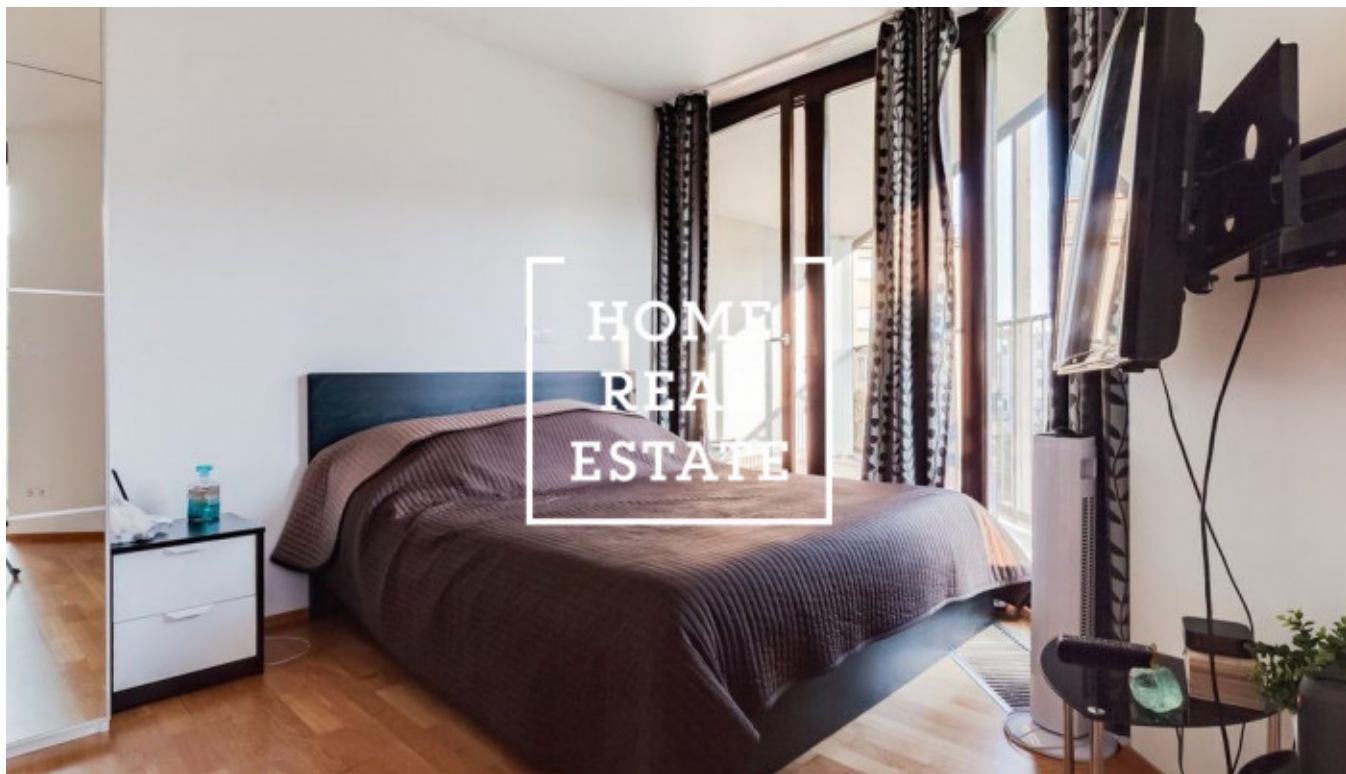

## Аренда квартиры 1+kk, 46 m2 - Ке Kapslovně, Praha 3

«Home Real Estate» предлагает в аренду эксклюзивную квартиру 1+kk площадью 46 м<sup>2</sup> с террасой 22 м<sup>2</sup>. Квартира находится в резиденции Central Park в тихом и спокойном районе Праги 3. Дом находится в живописном районе Праги 3, это очень спокойная и приятная глазу зеленая зона. Здесь вы сможете набраться сил и приятно отдохнуть всей семьей. Ценители природы могут прогуляться до парка под названием Pankáček. В этой светлой и просторной студии вы найдете обеденный стол, телевизор с тумбой, книжный шкаф и кухонный гарнитур. Кухня оснащена всеми необходимыми электроприборами (холодильник, плита, духовка, вытяжка, микроволновая печь). В ванной - раковина и ванна, комната объединена с туалетом. Также здесь установлена стиральная машина. Во всей квартире - качественное напольное покрытие (паркет и плитка). В доме есть лифт, и для жильцов предусмотрено парковочное место в гараже. Отличная транспортная доступность: трамвайная и автобусная остановки, а также станция метро Želivského находятся рядом с домом. Поблизости расположены парки и природные заповедники, где вы можете отдохнуть душой и телом. Крупный торговый центр Flora всего в нескольких минутах ходьбы. Обстановка квартиры: удобная мебель, необходимая бытовая техника, телевизор, кухонный гарнитур, ванна, паркет. Общая стоимость: 16.990 крон + 5600 крон ком. платежи+ электричество Чтобы получить более подробную информацию, свяжитесь с нашим маклером или заполните форму ниже.