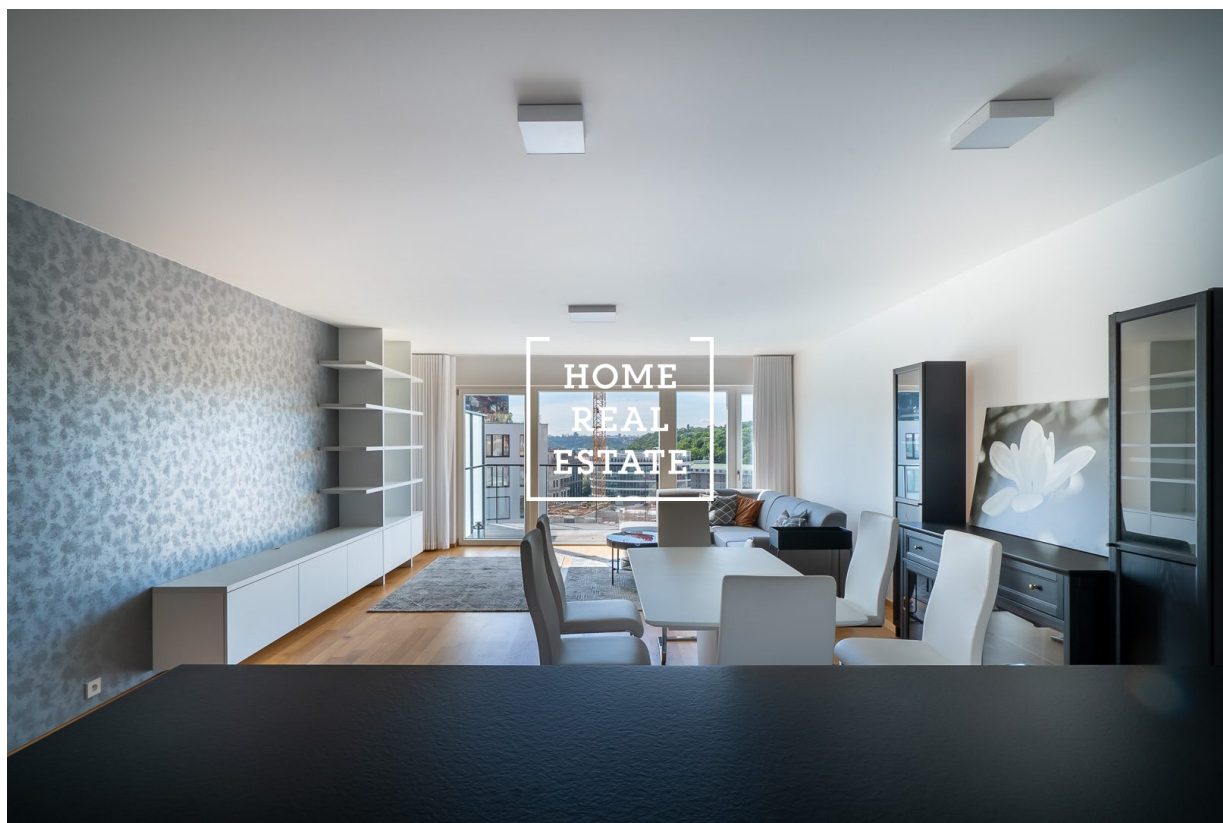

Аренда квартиры 4+kk, 144 m2 - Holečkova, Praha 5

**HOME
REAL
ESTATE**

ID
Предложение
Группа
Меблированная
Форма собственности
Общая площадь
Парковка
Город
Район
Городская часть

[35311](#)
Аренда
4+kk
Меблированная
Частная
144 m²
Да
[Прага](#)
[Praha 5](#)
[Košíře](#)