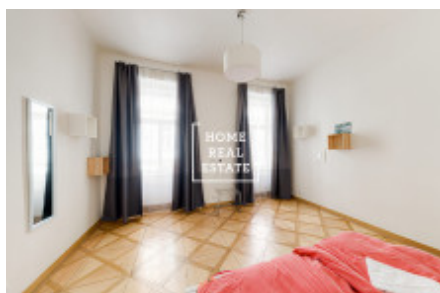

## Аренда квартиры 3+kk, 77 m<sup>2</sup> - Kateřinská, Praha 2

ID	<a href="#">35310</a>	Предложение	Аренда
Группа	3+kk	Меблированная	Меблированная
Форма собственности	Частная	Общая площадь	77 m <sup>2</sup>
Парковка	Да	Город	<a href="#">Прага</a>
Район	<a href="#">Praha 2</a>	Городская часть	<a href="#">Nové Město</a>
Статус	Реализовано		