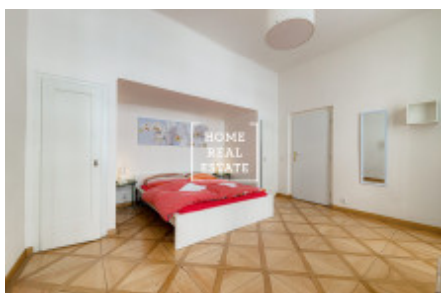

## Аренда квартиры 3+kk, 77 m<sup>2</sup> - Kateřinská, Praha 2

ID	<a href="#">35310</a>	Предложение	Аренда
Группа	3+kk	Меблированная	Меблированная
Форма собственности	Частная	Общая площадь	77 m <sup>2</sup>
Парковка	Да	Город	<a href="#">Прага</a>
Район	<a href="#">Praha 2</a>	Городская часть	<a href="#">Nové Město</a>
Статус	Реализовано		