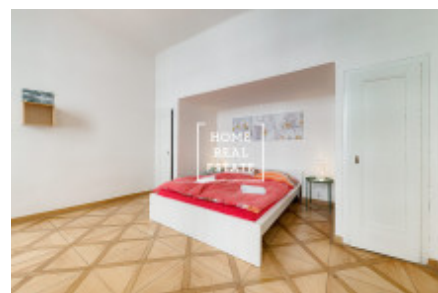

HOME
REAL
ESTATE

Аренда квартиры 3+kk, 77 m² - Kateřinská, Praha 2

ID	35310	Предложение	Аренда
Группа	3+kk	Меблированная	Меблированная
Форма собственности	Частная	Общая площадь	77 m²
Парковка	Да	Город	Прага
Район	Praha 2	Городская часть	Nové Město
Статус	Реализовано