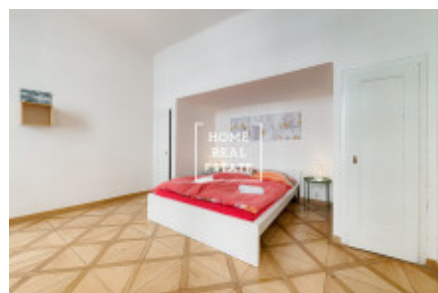

## Аренда квартиры 3+kk, 77 m<sup>2</sup> - Kateřinská, Praha 2

ID	<a href="#">35310</a>	Предложение	Аренда
Группа	3+kk	Меблированная	Меблированная
Форма собственности	Частная	Общая площадь	77 m <sup>2</sup>
Парковка	Да	Город	<a href="#">Прага</a>
Район	<a href="#">Praha 2</a>	Городская часть	<a href="#">Nové Město</a>
Статус	Реализовано		