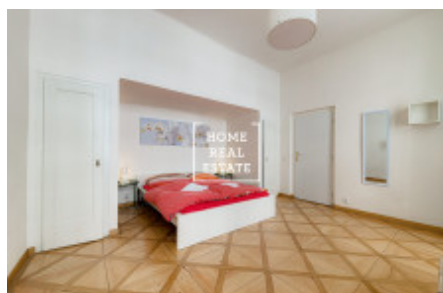

HOME
REAL
ESTATE

Аренда квартиры 3+kk, 77 m² - Kateřinská, Praha 2

ID	35310	Предложение	Аренда
Группа	3+kk	Меблированная	Меблированная
Форма собственности	Частная	Общая площадь	77 m²
Парковка	Да	Город	Прага
Район	Praha 2	Городская часть	Nové Město
Статус	Реализовано