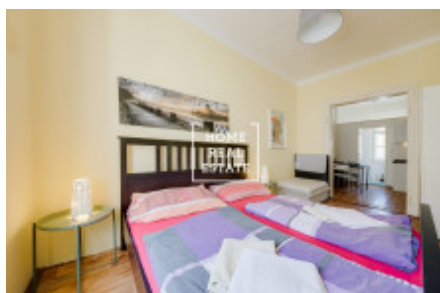

HOME
REAL
ESTATE

Аренда квартиры 2+kk, 30 m² - Kateřinská, Praha 2

ID	35309	Предложение	Аренда
Группа	2+kk	Меблированная	Меблированная
Форма собственности	Частная	Общая площадь	30 m ²
Парковка	Да	Город	Прага
Район	Praha 2	Городская часть	Nové Město
Статус	Реализовано		