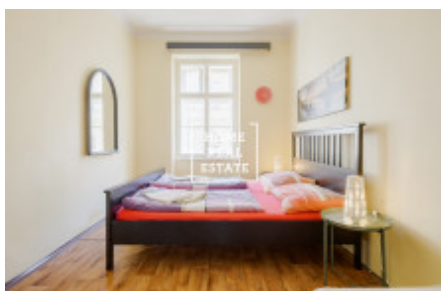

HOME
REAL
ESTATE

Аренда квартиры 2+kk, 30 m2 - Kateřinská, Praha 2

ID	35309	Предложение	Аренда
Группа	2+kk	Меблированная	Меблированная
Форма собственности	Частная	Общая площадь	30 m ²
Парковка	Да	Город	Прага
Район	Praha 2	Городская часть	Nové Město
Статус	Реализовано		