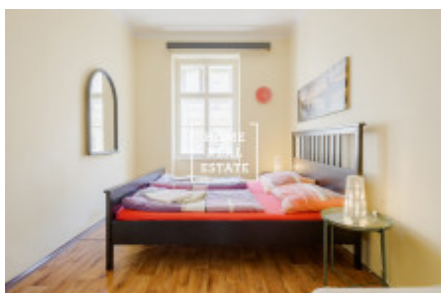

HOME
REAL
ESTATE

Аренда квартиры 2+kk, 30 m² - Kateřinská, Praha 2

ID
Предложение
Группа
Меблированная
Форма собственности
Общая площадь
Парковка
Город
Район
Городская часть

[35309](#)
Аренда
2+kk
Меблированная
Частная
30 m²
Да
[Прага](#)
[Praha 2](#)
[Nové Město](#)