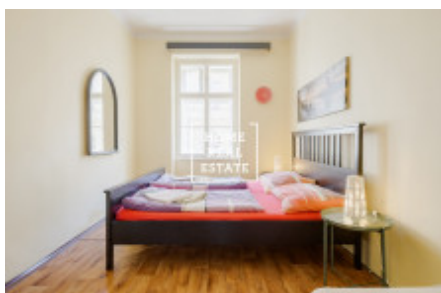

HOME
REAL
ESTATE

Аренда квартиры 2+kk, 30 m2 - Kateřinská, Praha 2

| | | | |
|---------------------|-------------------------|-----------------|----------------------------|
| ID | 35309 | Предложение | Аренда |
| Группа | 2+kk | Меблированная | Меблированная |
| Форма собственности | Частная | Общая площадь | 30 m ² |
| Парковка | Да | Город | Прага |
| Район | Praha 2 | Городская часть | Nové Město |
| Статус | Реализовано | | |