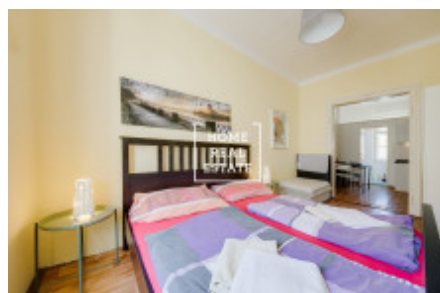

HOME
REAL
ESTATE

Аренда квартиры 2+kk, 30 m2 - Kateřinská, Praha 2

| | | | |
|---------------------|-------------------------|-----------------|----------------------------|
| ID | 35309 | Предложение | Аренда |
| Группа | 2+kk | Меблированная | Меблированная |
| Форма собственности | Частная | Общая площадь | 30 m ² |
| Парковка | Да | Город | Прага |
| Район | Praha 2 | Городская часть | Nové Město |
| Статус | Реализовано | | |