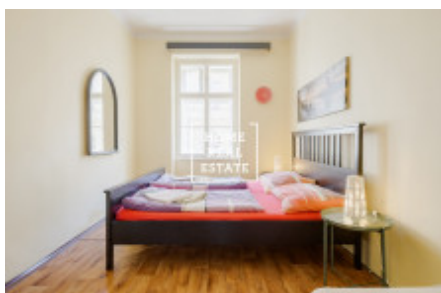

HOME
REAL
ESTATE

Аренда квартиры 2+kk, 30 m² - Kateřinská, Praha 2

ID	35309	Предложение	Аренда
Группа	2+kk	Меблированная	Меблированная
Форма собственности	Частная	Общая площадь	30 m ²
Парковка	Да	Город	Прага
Район	Praha 2	Городская часть	Nové Město
Статус	Реализовано		