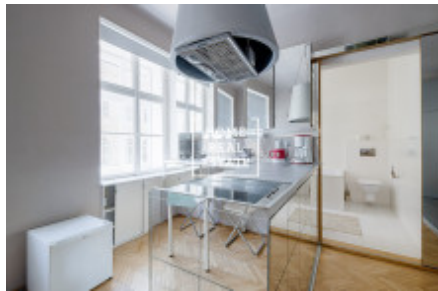

Аренда квартиры 3+kk, 55 m2 - Kateřinská, Praha 2

ID	35308	Предложение	Аренда
Группа	3+kk	Меблированная	Меблированная
Форма собственности	Частная	Общая площадь	55 m ²
Парковка	Да	Город	Прага
Район	Praha 2	Городская часть	Nové Město
Статус	Реализовано		