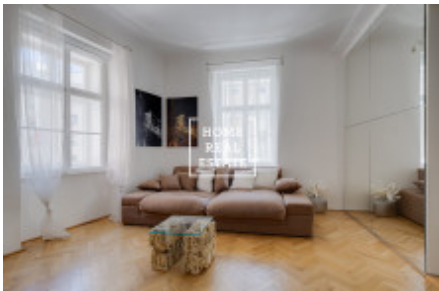

Аренда квартиры 3+kk, 55 m2 - Kateřinská, Praha 2

ID	35308	Предложение	Аренда
Группа	3+kk	Меблированная	Меблированная
Форма собственности	Частная	Общая площадь	55 m ²
Парковка	Да	Город	Прага
Район	Praha 2	Городская часть	Nové Město
Статус	Реализовано		