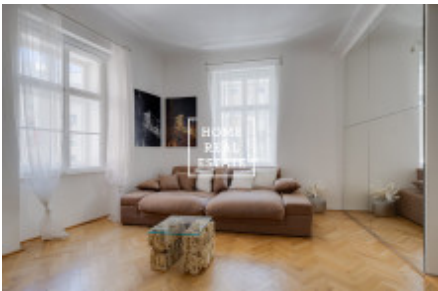

HOME
REAL
ESTATE

Аренда квартиры 3+kk, 55 m2 - Kateřinská, Praha 2

ID	35308
Предложение	Аренда
Группа	3+kk
Меблированная	Меблированная
Форма собственности	Частная
Общая площадь	55 m ²
Парковка	Да
Город	Прага
Район	Praha 2
Городская часть	Nové Město