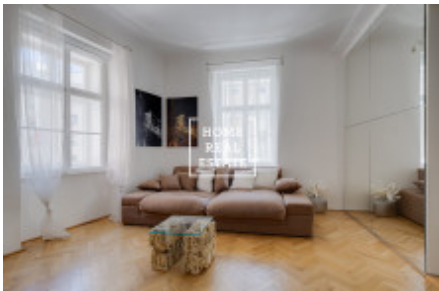

# Аренда квартиры 3+kk, 55 m2 - Kateřinská, Praha 2

ID	<a href="#">35308</a>	Предложение	Аренда
Группа	3+kk	Меблированная	Меблированная
Форма собственности	Частная	Общая площадь	55 m <sup>2</sup>
Парковка	Да	Город	<a href="#">Прага</a>
Район	<a href="#">Praha 2</a>	Городская часть	<a href="#">Nové Město</a>
Статус	Реализовано		