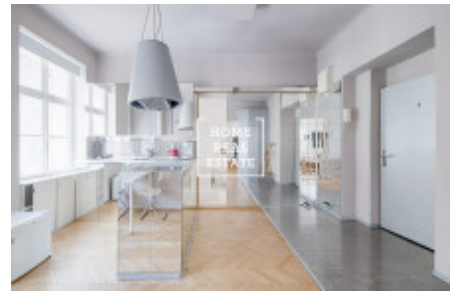

Аренда квартиры 3+kk, 55 m2 - Kateřinská, Praha 2

ID	35308	Предложение	Аренда
Группа	3+kk	Меблированная	Меблированная
Форма собственности	Частная	Общая площадь	55 m ²
Парковка	Да	Город	Прага
Район	Praha 2	Городская часть	Nové Město
Статус	Реализовано		