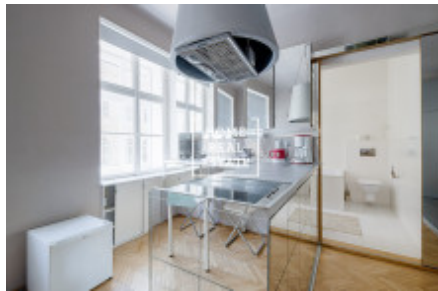

HOME
REAL
ESTATE

Аренда квартиры 3+kk, 55 m2 - Kateřinská, Praha 2

ID	35308
Предложение	Аренда
Группа	3+kk
Меблированная	Меблированная
Форма собственности	Частная
Общая площадь	55 m ²
Парковка	Да
Город	Прага
Район	Praha 2
Городская часть	Nové Město