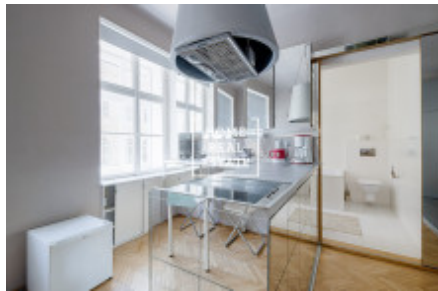

# Аренда квартиры 3+kk, 55 m2 - Kateřinská, Praha 2

ID	<a href="#">35308</a>	Предложение	Аренда
Группа	3+kk	Меблированная	Меблированная
Форма собственности	Частная	Общая площадь	55 m <sup>2</sup>
Парковка	Да	Город	<a href="#">Прага</a>
Район	<a href="#">Praha 2</a>	Городская часть	<a href="#">Nové Město</a>
Статус	Реализовано		