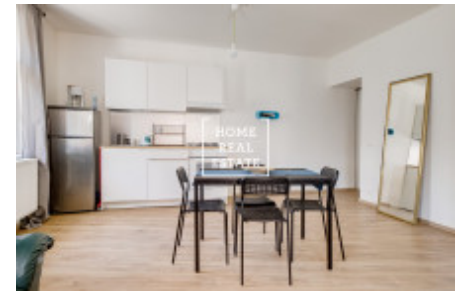

## Аренда квартиры 2+kk, 55 m2 - Kateřinská, Praha 2

ID	<a href="#">35307</a>	Предложение	Аренда
Группа	2+kk	Меблированная	Меблированная
Форма собственности	Частная	Общая площадь	55 m <sup>2</sup>
Парковка	Да	Город	<a href="#">Прага</a>
Район	<a href="#">Praha 2</a>	Городская часть	<a href="#">Nové Město</a>
Статус	Реализовано		