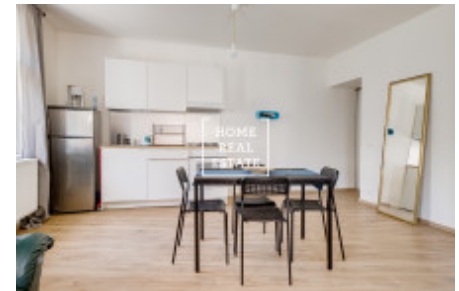

Аренда квартиры 2+kk, 55 m2 - Kateřinská, Praha 2

ID	35307	Предложение	Аренда
Группа	2+kk	Меблированная	Меблированная
Форма собственности	Частная	Общая площадь	55 m ²
Парковка	Да	Город	Прага
Район	Praha 2	Городская часть	Nové Město
Статус	Реализовано		