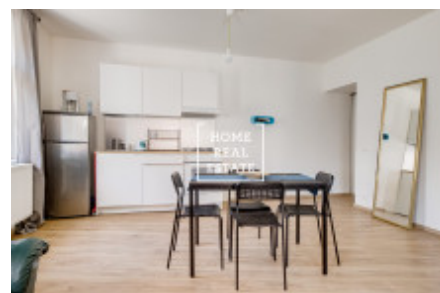

HOME
REAL
ESTATE

Аренда квартиры 2+kk, 55 m² - Kateřinská, Praha 2

ID
Предложение
Группа
Меблированная
Форма собственности
Общая площадь
Парковка
Город
Район
Городская часть

[35307](#)
Аренда
2+kk
Меблированная
Частная
55 m²
Да
[Прага](#)
[Praha 2](#)
[Nové Město](#)