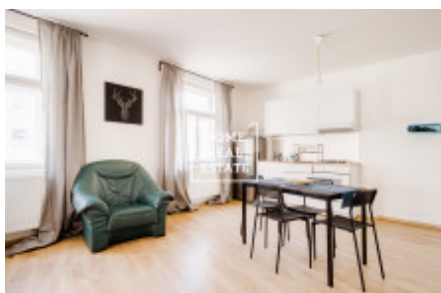

HOME
REAL
ESTATE

Аренда квартиры 2+kk, 55 m² - Kateřinská, Praha 2

ID
Предложение
Группа
Меблированная
Форма собственности
Общая площадь
Парковка
Город
Район
Городская часть

[35307](#)
Аренда
2+kk
Меблированная
Частная
55 m²
Да
[Прага](#)
[Praha 2](#)
[Nové Město](#)