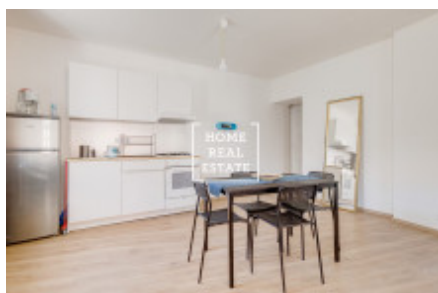

HOME
REAL
ESTATE

Аренда квартиры 2+kk, 55 m² - Kateřinská, Praha 2

ID
Предложение
Группа
Меблированная
Форма собственности
Общая площадь
Парковка
Город
Район
Городская часть

[35307](#)
Аренда
2+kk
Меблированная
Частная
55 m²
Да
[Прага](#)
[Praha 2](#)
[Nové Město](#)