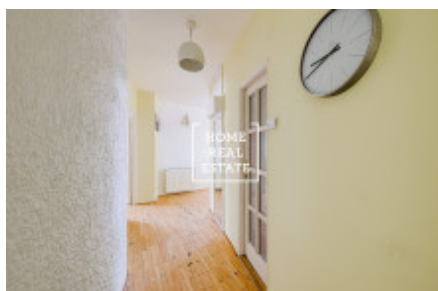

HOME
REAL
ESTATE

Аренда квартиры 3+kk, 110 m² - Kateřinská, Praha 2

ID	35306	Предложение	Аренда
Группа	3+kk	Меблированная	Меблированная
Форма собственности	Частная	Общая площадь	110 m ²
Парковка	Да	Город	Прага
Район	Praha 2	Городская часть	Nové Město
Статус	Реализовано		