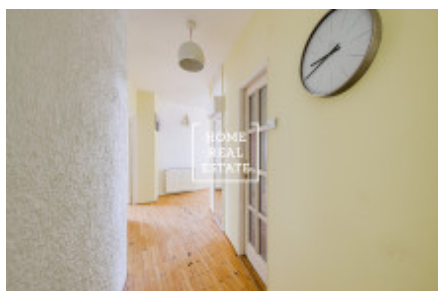

HOME
REAL
ESTATE

Аренда квартиры 3+kk, 110 m² - Kateřinská, Praha 2

ID
Предложение
Группа
Меблированная
Форма собственности
Общая площадь
Парковка
Город
Район
Городская часть

[35306](#)
Аренда
3+kk
Меблированная
Частная
110 m²
Да
[Прага](#)
[Praha 2](#)
[Nové Město](#)