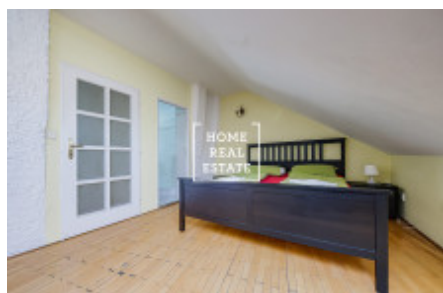

HOME
REAL
ESTATE

Аренда квартиры 3+kk, 110 m² - Kateřinská, Praha 2

ID	35306	Предложение	Аренда
Группа	3+kk	Меблированная	Меблированная
Форма собственности	Частная	Общая площадь	110 m ²
Парковка	Да	Город	Прага
Район	Praha 2	Городская часть	Nové Město
Статус	Реализовано		