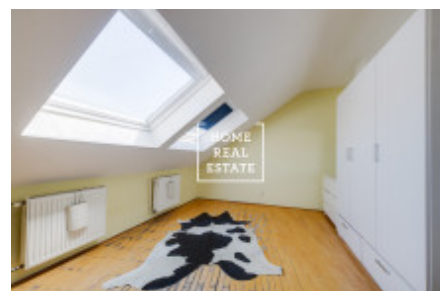

HOME
REAL
ESTATE

Аренда квартиры 3+kk, 110 m² - Kateřinská, Praha 2

ID
Предложение
Группа
Меблированная
Форма собственности
Общая площадь
Парковка
Город
Район
Городская часть

[35306](#)
Аренда
3+kk
Меблированная
Частная
110 m²
Да
[Прага](#)
[Praha 2](#)
[Nové Město](#)