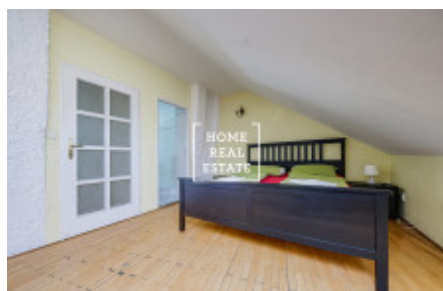

HOME
REAL
ESTATE

Аренда квартиры 3+kk, 110 m² - Kateřinská, Praha 2

ID	35306	Предложение	Аренда
Группа	3+kk	Меблированная	Меблированная
Форма собственности	Частная	Общая площадь	110 m ²
Парковка	Да	Город	Прага
Район	Praha 2	Городская часть	Nové Město
Статус	Реализовано		