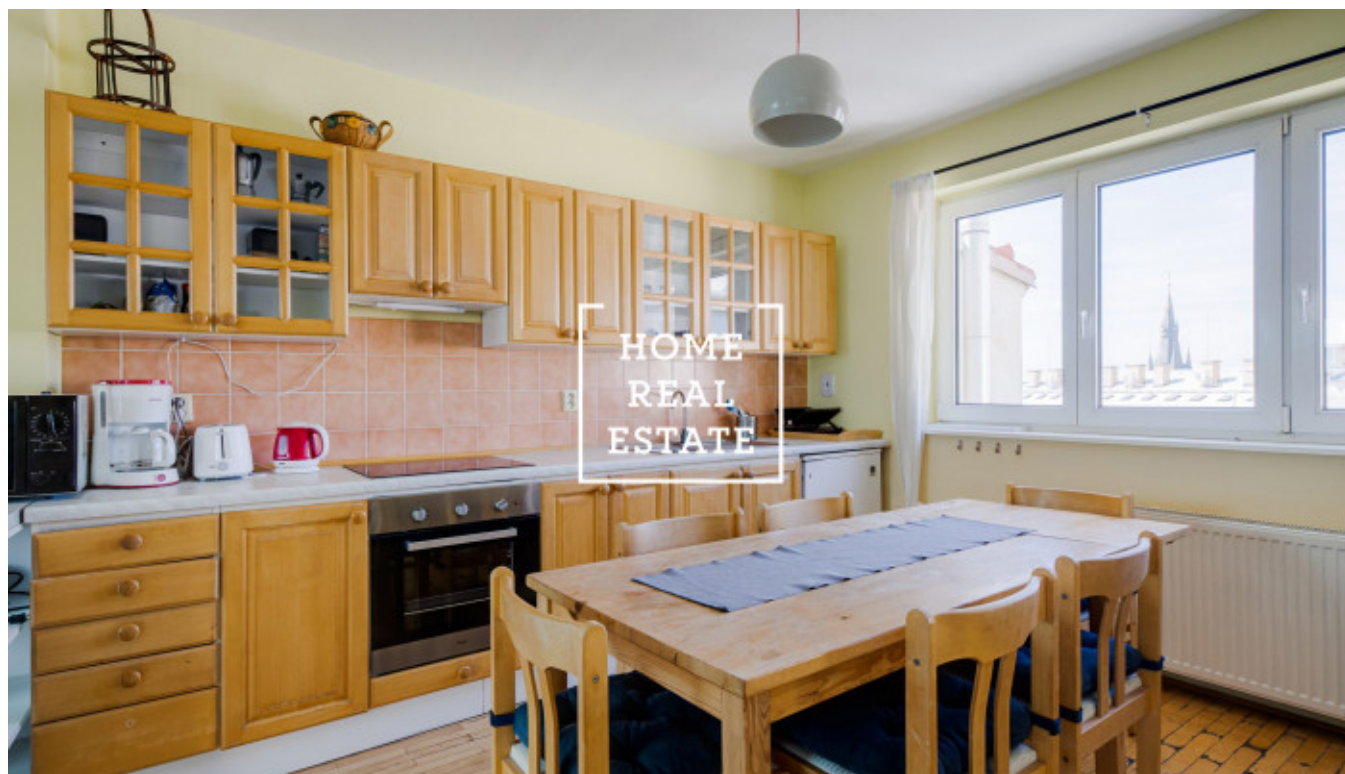

HOME
REAL
ESTATE

Аренда квартиры 3+kk, 110 m² - Kateřinská, Praha 2

ID	35306	Предложение	Аренда
Группа	3+kk	Меблированная	Меблированная
Форма собственности	Частная	Общая площадь	110 m ²
Парковка	Да	Город	Прага
Район	Praha 2	Городская часть	Nové Město
Статус	Реализовано		