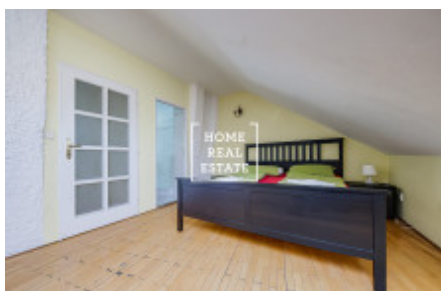

HOME
REAL
ESTATE

Аренда квартиры 3+kk, 110 m² - Kateřinská, Praha 2

ID
Предложение
Группа
Меблированная
Форма собственности
Общая площадь
Парковка
Город
Район
Городская часть

[35306](#)
Аренда
3+kk
Меблированная
Частная
110 m²
Да
[Прага](#)
[Praha 2](#)
[Nové Město](#)