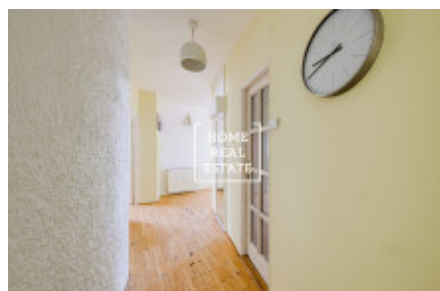

HOME
REAL
ESTATE

Аренда квартиры 3+kk, 110 m² - Kateřinská, Praha 2

ID	35306	Предложение	Аренда
Группа	3+kk	Меблированная	Меблированная
Форма собственности	Частная	Общая площадь	110 m ²
Парковка	Да	Город	Прага
Район	Praha 2	Городская часть	Nové Město
Статус	Реализовано		