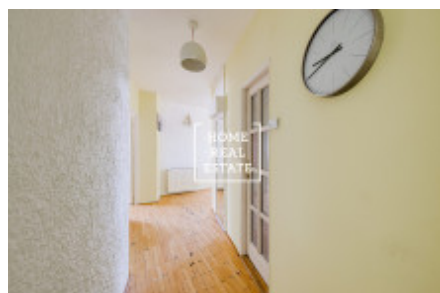

HOME
REAL
ESTATE

Аренда квартиры 3+kk, 110 m² - Kateřinská, Praha 2

ID	35306	Предложение	Аренда
Группа	3+kk	Меблированная	Меблированная
Форма собственности	Частная	Общая площадь	110 m ²
Парковка	Да	Город	Прага
Район	Praha 2	Городская часть	Nové Město
Статус	Реализовано		