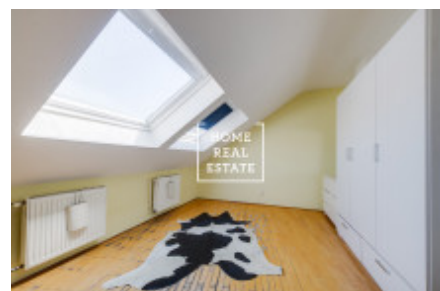

HOME
REAL
ESTATE

Аренда квартиры 3+kk, 110 m² - Kateřinská, Praha 2

ID	35306	Предложение	Аренда
Группа	3+kk	Меблированная	Меблированная
Форма собственности	Частная	Общая площадь	110 m ²
Парковка	Да	Город	Прага
Район	Praha 2	Городская часть	Nové Město
Статус	Реализовано		