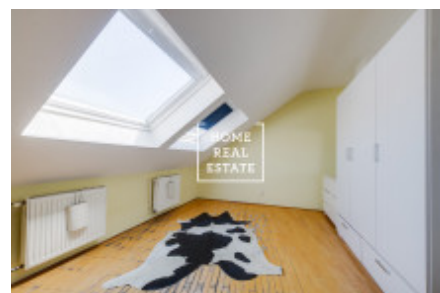

HOME
REAL
ESTATE

Аренда квартиры 3+kk, 110 m² - Kateřinská, Praha 2

ID	35306	Предложение	Аренда
Группа	3+kk	Меблированная	Меблированная
Форма собственности	Частная	Общая площадь	110 m ²
Парковка	Да	Город	Прага
Район	Praha 2	Городская часть	Nové Město
Статус	Реализовано		