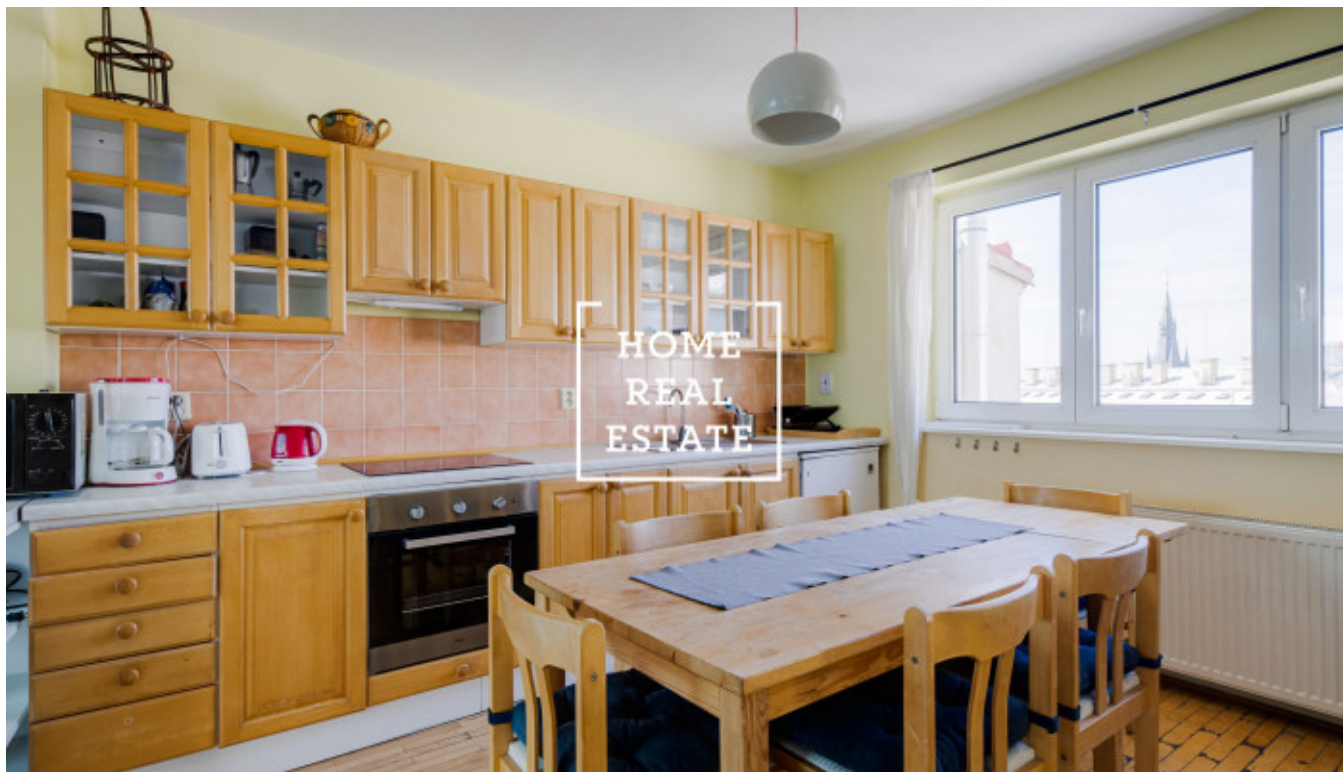

HOME
REAL
ESTATE

Аренда квартиры 3+kk, 110 m² - Kateřinská, Praha 2

ID
Предложение
Группа
Меблированная
Форма собственности
Общая площадь
Парковка
Город
Район
Городская часть

[35306](#)
Аренда
3+kk
Меблированная
Частная
110 m²
Да
[Прага](#)
[Praha 2](#)
[Nové Město](#)