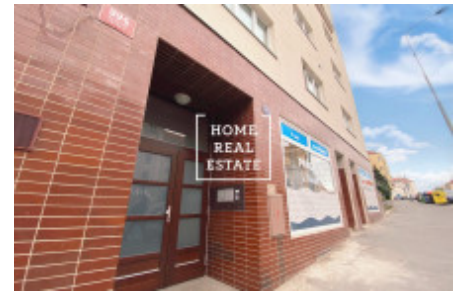

HOME
REAL
ESTATE

Продажа квартиры 3+kk, 90 m² - Podbabská, Praha 6

ID	35302	Предложение	Продажа
Группа	3+kk	Локация	Podbabská 6, 160 00 Praha 6-Dejvice, Česko
Форма собственности	Частная	Общая площадь	90 m ²
Город	Прага	Район	Praha 6
Городская часть	Bubeneč	Статус	Реализовано