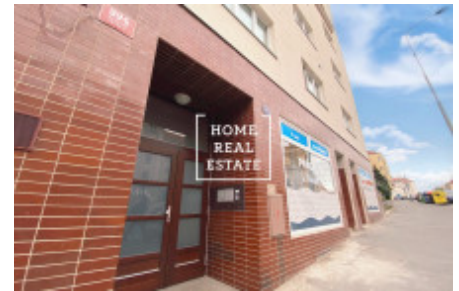

## Продажа квартиры 3+kk, 90 m<sup>2</sup> - Podbabská, Praha 6

ID	<a href="#">35302</a>	Предложение	Продажа
Группа	3+kk	Локация	Podbabská 6, 160 00 Praha 6-Dejvice, Česko
Форма собственности	Частная	Общая площадь	90 m <sup>2</sup>
Город	<a href="#">Прага</a>	Район	<a href="#">Praha 6</a>
Городская часть	<a href="#">Bubeneč</a>	Статус	Реализовано