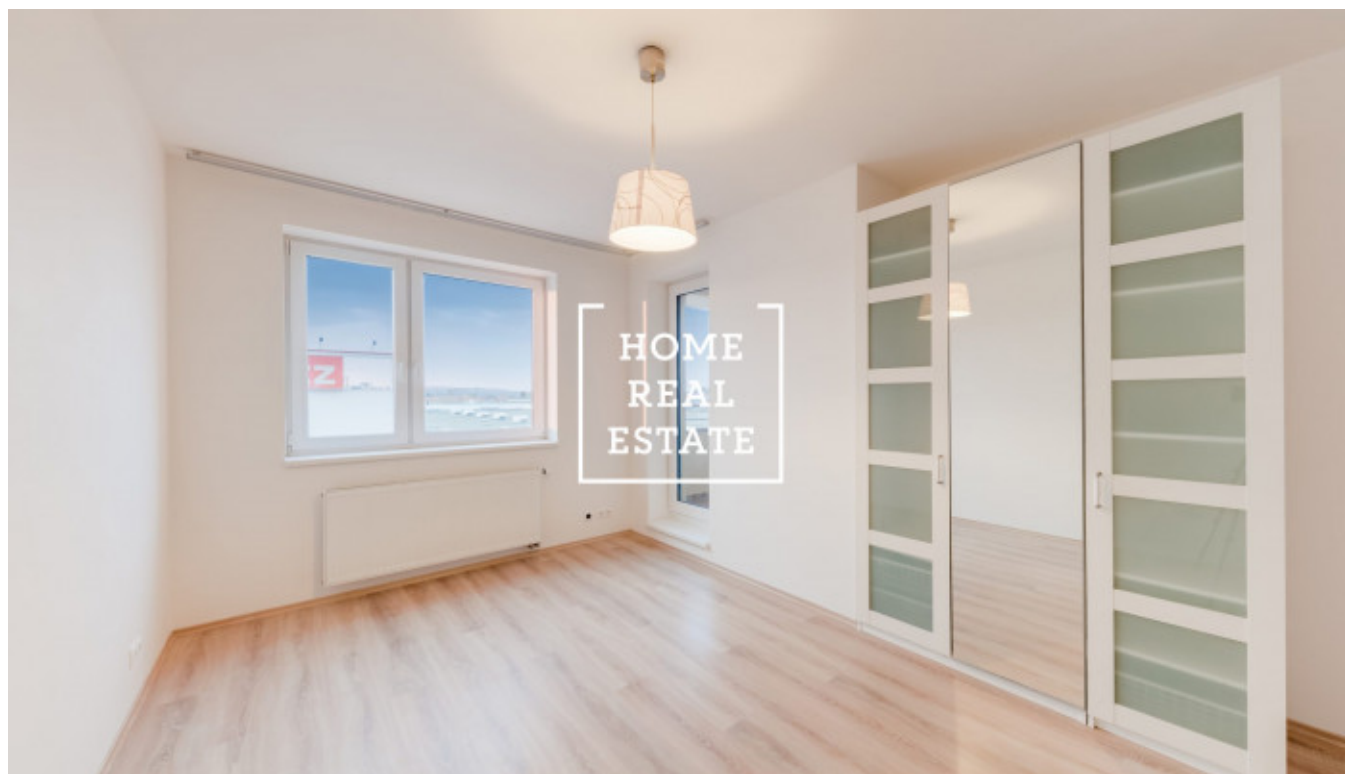

## Продажа квартиры 2+kk, 55 m2 - Nárožní, Praha 5

ID	<a href="#">35301</a>	Предложение	Продажа
Группа	2+kk	Локация	Nárožní, Praha 13- Stodůlky, Česko
Форма собственности	Частная	Общая площадь	55 m <sup>2</sup>
Парковка	Да	Город	<a href="#">Прага</a>
Район	<a href="#">Praha 5</a>	Городская часть	<a href="#">Stodůlky</a>
Статус	Реализовано		