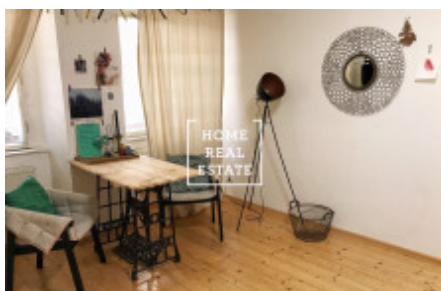

HOME
REAL
ESTATE

Аренда квартиры 1+1, 20 m² - Uhelný Trh, Praha 1

ID	35299	Предложение	Аренда
Группа	1+1	Меблированная	Меблированная
Локация	Uhelný trh 2, Staré Město, Česko	Форма собственности	Частная
Общая площадь	20 m ²	Город	Прага
Район	Praha 1	Городская часть	Staré Město
Статус	Реализовано		