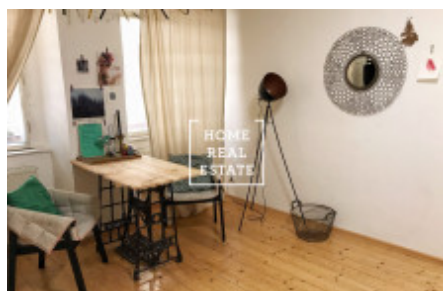

HOME
REAL
ESTATE

Аренда квартиры 1+1, 20 m² - Uhelný Trh, Praha 1

ID	35299	Предложение	Аренда
Группа	1+1	Меблированная	Меблированная
Локация	Uhelný trh 2, Staré Město, Česko	Форма собственности	Частная
Общая площадь	20 m ²	Город	Прага
Район	Praha 1	Городская часть	Staré Město
Статус	Реализовано		