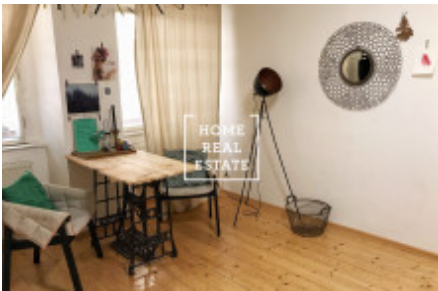

HOME
REAL
ESTATE

Аренда квартиры 1+1, 20 m² - Uhelný Trh, Praha 1

ID
Предложение
Группа
Меблированная
Локация
Форма собственности
Общая площадь
Город
Район
Городская часть

[35299](#)
Аренда
1+1
Меблированная
Uhelný trh 2, Staré Město, Česko
Частная
20 m²
[Прага](#)
[Praha 1](#)
[Staré Město](#)