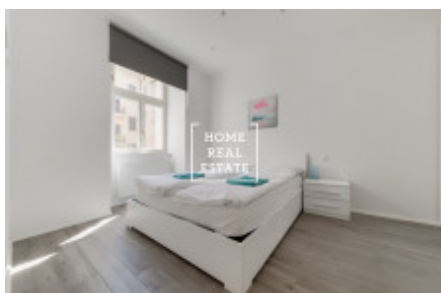

## Аренда квартиры 2+kk, 54 m2 - V Lesíčku, Praha 5

ID	<a href="#">35295</a>	Предложение	Аренда
Группа	2+kk	Меблированная	Меблированная
Форма собственности	Частная	Общая площадь	54 m <sup>2</sup>
Город	<a href="#">Прага</a>	Район	<a href="#">Praha 5</a>
Городская часть	<a href="#">Smíchov</a>	Статус	Реализовано