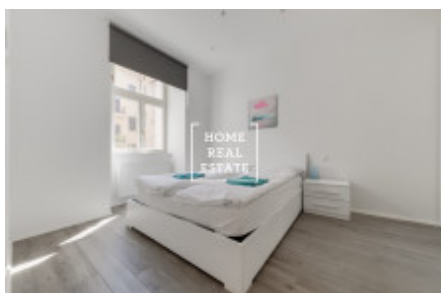

## Аренда квартиры 2+kk, 54 m2 - V Lesíčku, Praha 5

ID  
Группа  
Форма  
собственности  
Город  
Городская часть

[35295](#)  
2+kk  
Частная  
[Прага](#)  
[Smíchov](#)

Предложение  
Меблированная  
Общая площадь  
Район  
Статус