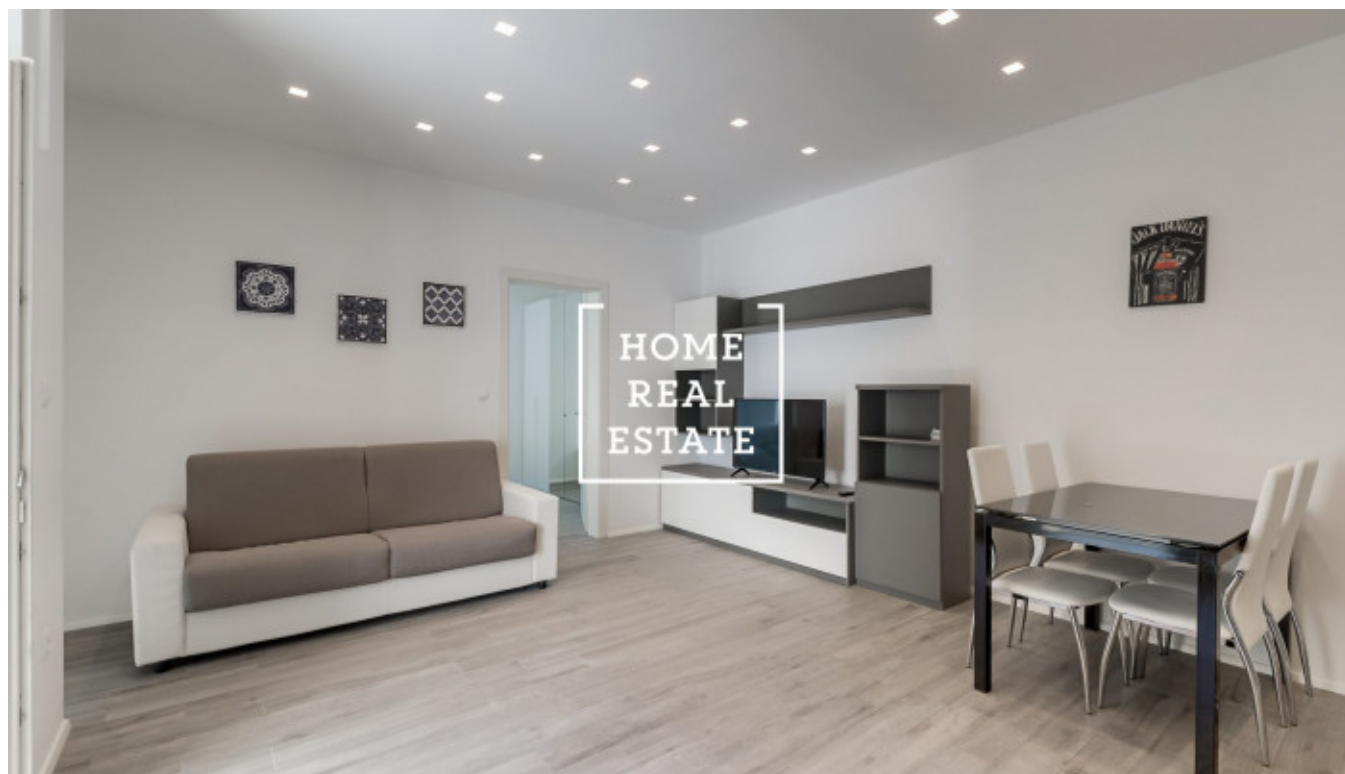

## Аренда квартиры 2+kk, 54 m<sup>2</sup> - V Lesíčku, Praha 5

ID  
Группа  
Форма  
собственности  
Город  
Городская часть

[35295](#)  
2+kk  
Частная  
[Прага](#)  
[Smíchov](#)

Предложение  
Меблированная  
Общая площадь  
Район  
Статус