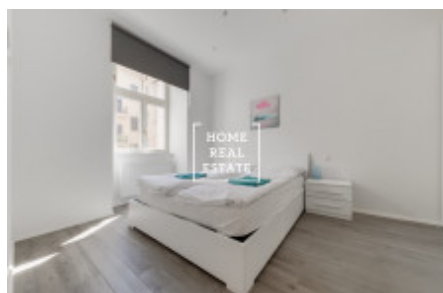

## Аренда квартиры 2+kk, 54 m<sup>2</sup> - V Lesíčku, Praha 5

ID  
Группа  
Форма  
собственности  
Город  
Городская часть

[35295](#)  
2+kk  
Частная  
[Прага](#)  
[Smíchov](#)

Предложение  
Меблированная  
Общая площадь  
Район  
Статус