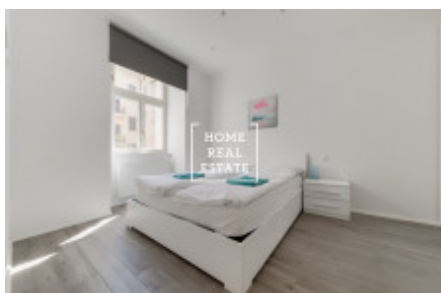

Аренда квартиры 2+kk, 54 m2 - V Lesíčku, Praha 5

ID
Группа
Форма
собственности
Город
Городская часть

[35295](#)
2+kk
Частная
[Прага](#)
[Smíchov](#)

Предложение
Меблированная
Общая площадь
Район
Статус

Аренда
Меблированная
54 m²
[Praha 5](#)
Реализовано