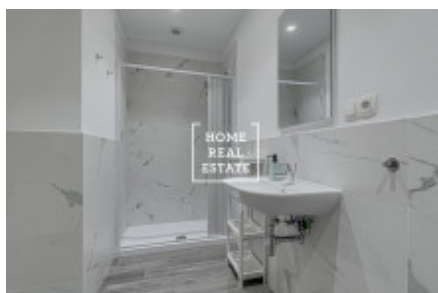

Аренда квартиры 2+1, 70 m² - V Lesíčku, Praha 5

ID	35294	Предложение	Аренда
Группа	2+1	Меблированная	Меблированная
Форма собственности	Частная	Общая площадь	70 m ²
Город	Прага	Район	Praha 5
Городская часть	Smíchov	Статус	Реализовано