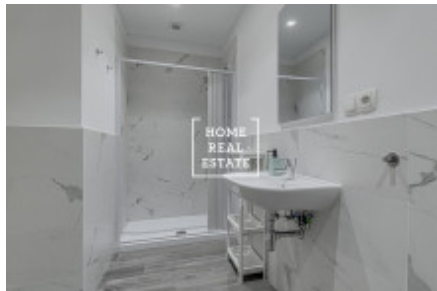

HOME
REAL
ESTATE

Аренда квартиры 2+1, 70 m² - V Lesíčku, Praha 5

ID
Предложение
Группа
Меблированная
Форма собственности
Общая площадь
Город
Район
Городская часть

[35294](#)
Аренда
2+1
Меблированная
Частная
70 m²
[Прага](#)
[Praha 5](#)
[Smíchov](#)