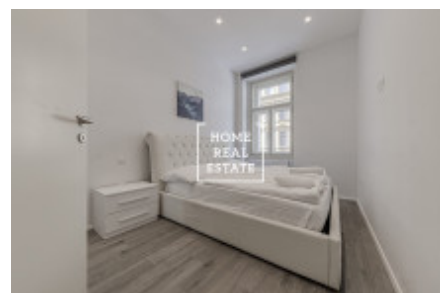

HOME
REAL
ESTATE

Аренда квартиры 2+1, 70 m² - V Lesíčku, Praha 5

ID	35294	Предложение	Аренда
Группа	2+1	Меблированная	Меблированная
Форма собственности	Частная	Общая площадь	70 m ²
Город	Прага	Район	Praha 5
Городская часть	Smíchov	Статус	Реализовано