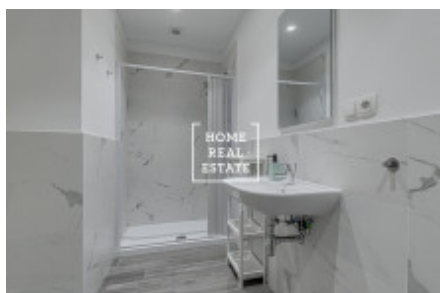

HOME
REAL
ESTATE

Аренда квартиры 2+1, 70 m² - V Lesíčku, Praha 5

ID	35294	Предложение	Аренда
Группа	2+1	Меблированная	Меблированная
Форма собственности	Частная	Общая площадь	70 m ²
Город	Прага	Район	Praha 5
Городская часть	Smíchov	Статус	Реализовано