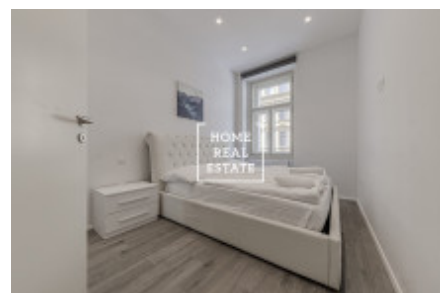

Аренда квартиры 2+1, 70 m² - V Lesíčku, Praha 5

ID	35294	Предложение	Аренда
Группа	2+1	Меблированная	Меблированная
Форма собственности	Частная	Общая площадь	70 m ²
Город	Прага	Район	Praha 5
Городская часть	Smíchov	Статус	Реализовано