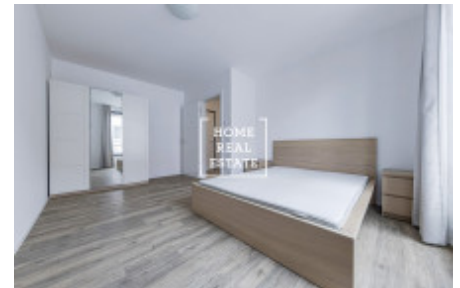

HOME
REAL
ESTATE

Аренда квартиры 2+kk, 535 m² - Pod Bavířkou, Praha 5

ID
Предложение
Группа
Меблированная
Форма собственности
Общая площадь
Парковка
Город
Район

[35292](#)
Аренда
2+kk
Меблированная
Частная
535 m²
Да
[Прага](#)
[Praha 5](#)