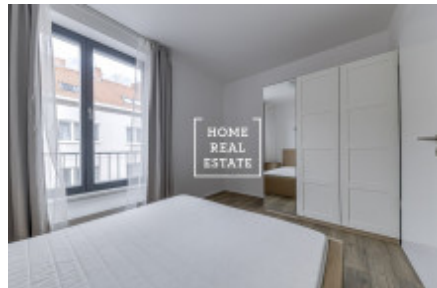

HOME
REAL
ESTATE

Аренда квартиры 2+kk, 535 m² - Pod Bavířkou, Praha 5

ID
Предложение
Группа
Меблированная
Форма собственности
Общая площадь
Парковка
Город
Район

[35292](#)
Аренда
2+kk
Меблированная
Частная
535 m²
Да
[Прага](#)
[Praha 5](#)