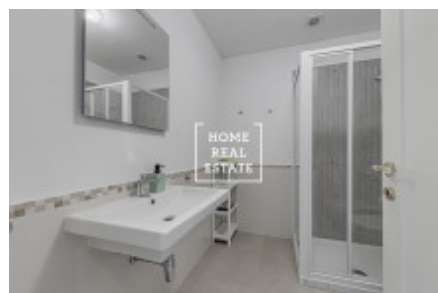

## Аренда квартиры 2+kk, 30 m<sup>2</sup> - V Lesíčku, Praha 5

ID  
Группа  
Форма  
собственности  
Город  
Городская часть

[35291](#)  
2+kk  
Частная  
[Прага](#)  
[Smíchov](#)

Предложение  
Меблированная  
Общая площадь  
Район  
Статус