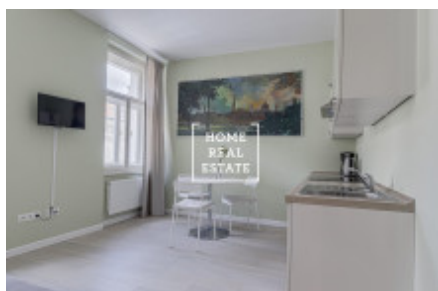

HOME
REAL
ESTATE

Аренда квартиры 2+kk, 30 m² - V Lesíčku, Praha 5

ID	35291	Предложение	Аренда
Группа	2+kk	Меблированная	Меблированная
Форма собственности	Частная	Общая площадь	30 m ²
Город	Прага	Район	Praha 5
Городская часть	Smíchov	Статус	Реализовано