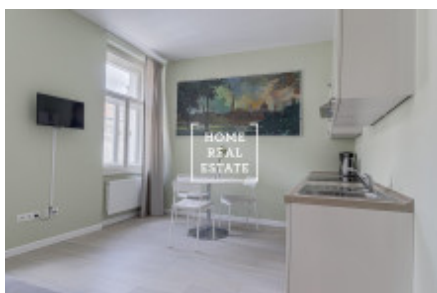

## Аренда квартиры 2+kk, 30 m<sup>2</sup> - V Lesíčku, Praha 5

ID  
Группа  
Форма  
собственности  
Город  
Городская часть

[35291](#)  
2+kk  
Частная  
[Прага](#)  
[Smíchov](#)

Предложение  
Меблированная  
Общая площадь  
Район  
Статус