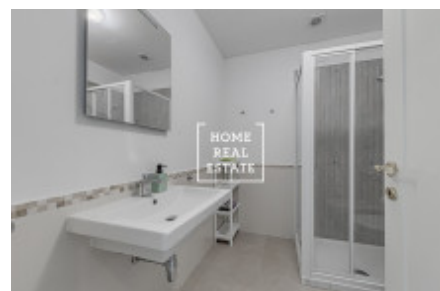

HOME
REAL
ESTATE

Аренда квартиры 2+kk, 30 m² - V Lesíčku, Praha 5

ID	35291	Предложение	Аренда
Группа	2+kk	Меблированная	Меблированная
Форма собственности	Частная	Общая площадь	30 m ²
Город	Прага	Район	Praha 5
Городская часть	Smíchov	Статус	Реализовано