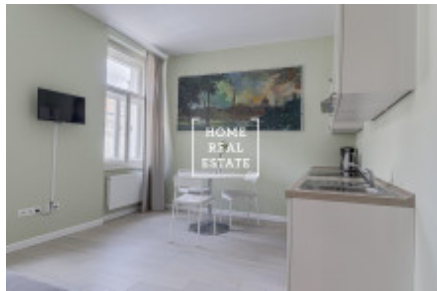

HOME
REAL
ESTATE

Аренда квартиры 2+kk, 30 m² - V Lesíčku, Praha 5

| | | | |
|---------------------|-------------------------|---------------|-------------------------|
| ID | 35291 | Предложение | Аренда |
| Группа | 2+kk | Меблированная | Меблированная |
| Форма собственности | Частная | Общая площадь | 30 m ² |
| Город | Прага | Район | Praha 5 |
| Городская часть | Smíchov | Статус | Реализовано |