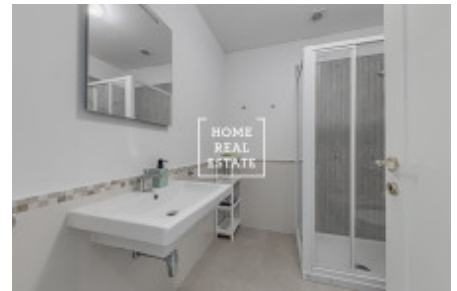

HOME
REAL
ESTATE

Аренда квартиры 2+kk, 30 m² - V Lesíčku, Praha 5

| | | | |
|---------------------|-------------------------|---------------|-------------------------|
| ID | 35291 | Предложение | Аренда |
| Группа | 2+kk | Меблированная | Меблированная |
| Форма собственности | Частная | Общая площадь | 30 m ² |
| Город | Прага | Район | Praha 5 |
| Городская часть | Smíchov | Статус | Реализовано |