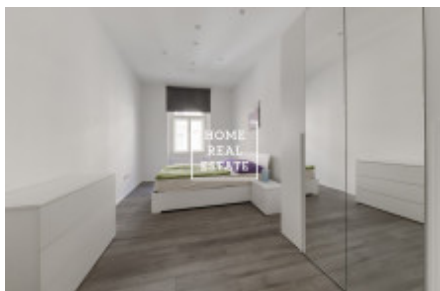

Аренда квартиры 2+1, 65 m2 - V Lesíčku, Praha 5

ID	35290	Предложение	Аренда
Группа	2+1	Меблированная	Меблированная
Форма собственности	Частная	Общая площадь	65 m ²
Город	Прага	Район	Praha 5
Городская часть	Smíchov	Статус	Реализовано