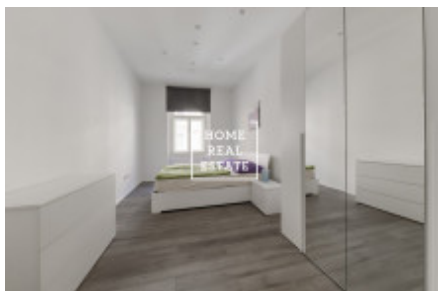

## Аренда квартиры 2+1, 65 m2 - V Lesíčku, Praha 5

ID	<a href="#">35290</a>	Предложение	Аренда
Группа	2+1	Меблированная	Меблированная
Форма собственности	Частная	Общая площадь	65 m <sup>2</sup>
Город	<a href="#">Прага</a>	Район	<a href="#">Praha 5</a>
Городская часть	<a href="#">Smíchov</a>	Статус	Реализовано