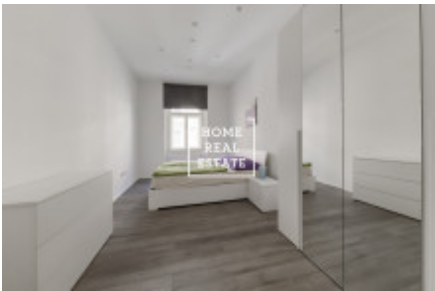

Аренда квартиры 2+1, 65 m² - V Lesíčku, Praha 5

ID	35290	Предложение	Аренда
Группа	2+1	Меблированная	Меблированная
Форма собственности	Частная	Общая площадь	65 m ²
Город	Прага	Район	Praha 5
Городская часть	Smíchov	Статус	Реализовано