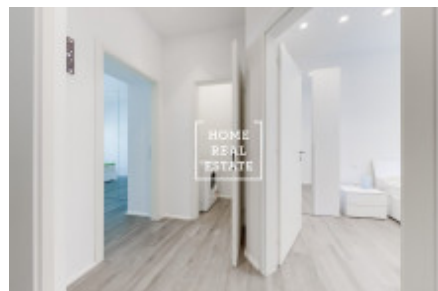

## Аренда квартиры 2+1, 65 m2 - V Lesíčku, Praha 5

ID	<a href="#">35290</a>	Предложение	Аренда
Группа	2+1	Меблированная	Меблированная
Форма собственности	Частная	Общая площадь	65 m <sup>2</sup>
Город	<a href="#">Прага</a>	Район	<a href="#">Praha 5</a>
Городская часть	<a href="#">Smíchov</a>	Статус	Реализовано