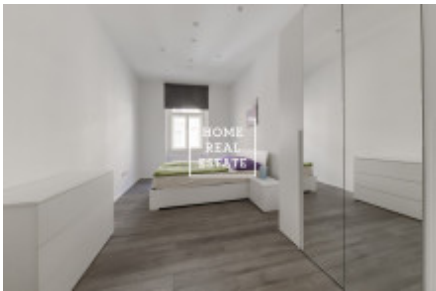

Аренда квартиры 2+1, 65 m2 - V Lesíčku, Praha 5

ID	35290	Предложение	Аренда
Группа	2+1	Меблированная	Меблированная
Форма собственности	Частная	Общая площадь	65 m ²
Город	Прага	Район	Praha 5
Городская часть	Smíchov	Статус	Реализовано