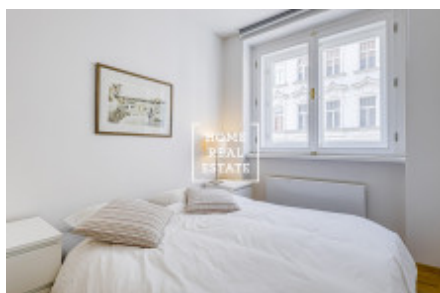

HOME
REAL
ESTATE

Аренда квартиры 2+kk, 43 m² - Kozi, Praha 1

ID	35289	Предложение	Аренда
Группа	2+kk	Меблированная	Меблированная
Форма собственности	Частная	Общая площадь	43 m²
Город	Прага	Район	Praha 1
Городская часть	Staré Město	Статус	Реализовано