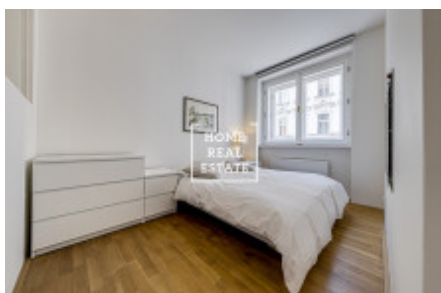

HOME
REAL
ESTATE

Аренда квартиры 2+kk, 43 m² - Kozi, Praha 1

ID	35289	Предложение	Аренда
Группа	2+kk	Меблированная	Меблированная
Форма собственности	Частная	Общая площадь	43 m²
Город	Прага	Район	Praha 1
Городская часть	Staré Město	Статус	Реализовано