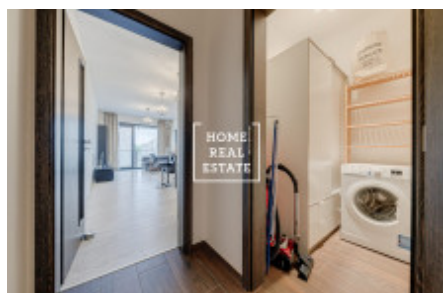

HOME
REAL
ESTATE

Аренда квартиры 1+kk, 38 m² - U Mlýnského kanálu

ID	35286	Предложение	Аренда
Группа	1+kk	Меблированная	Меблированная
Форма собственности	Частная	Общая площадь	38 m ²
Город	Прага	Городская часть	Karlín
Статус	Реализовано		