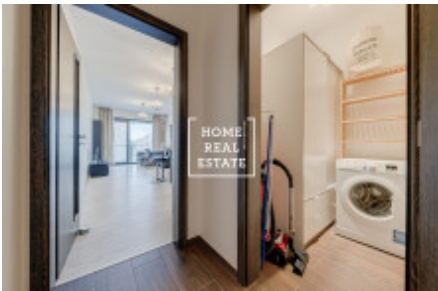

HOME
REAL
ESTATE

Аренда квартиры 1+kk, 38 m² - U Mlýnského kanálu

ID
Предложение
Группа
Меблированная
Форма собственности
Общая площадь
Город
Городская часть

[35286](#)
Аренда
1+kk
Меблированная
Частная
38 m²
[Прага](#)
[Karlín](#)