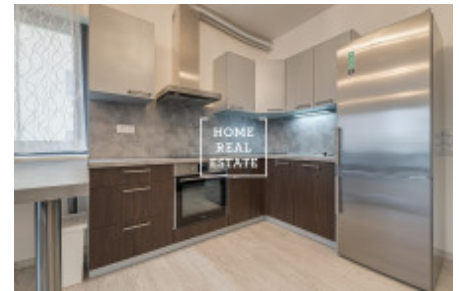

HOME
REAL
ESTATE

Аренда квартиры 1+kk, 38 m² - U Mlýnského kanálu

ID
Предложение
Группа
Меблированная
Форма собственности
Общая площадь
Город
Городская часть

[35286](#)
Аренда
1+kk
Меблированная
Частная
38 m²
[Прага](#)
[Karlín](#)