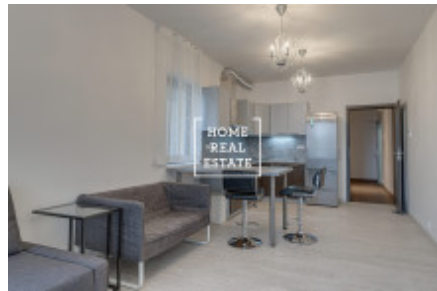

HOME
REAL
ESTATE

Аренда квартиры 1+kk, 38 m² - U Mlýnského kanálu

ID
Предложение
Группа
Меблированная
Форма собственности
Общая площадь
Город
Городская часть

[35286](#)
Аренда
1+kk
Меблированная
Частная
38 m²
[Прага](#)
[Karlín](#)