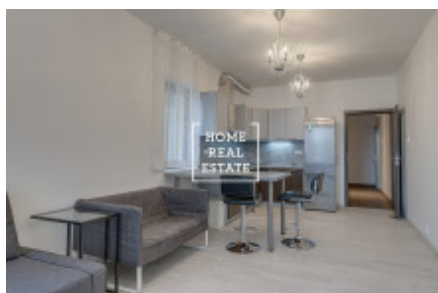

HOME
REAL
ESTATE

Аренда квартиры 1+kk, 38 m² - U Mlýnského kanálu

ID	35286	Предложение	Аренда
Группа	1+kk	Меблированная	Меблированная
Форма собственности	Частная	Общая площадь	38 m ²
Город	Прага	Городская часть	Karlín
Статус	Реализовано		