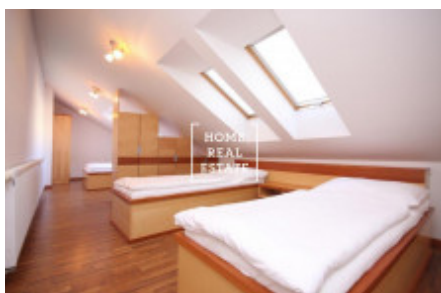

Аренда квартиры 2+kk, 52 m2 - Na Bělidle, Praha 5

ID	35280	Предложение	Аренда
Группа	2+kk	Меблированная	Меблированная
Форма собственности	Частная	Общая площадь	52 m ²
Парковка	Да	Город	Прага
Район	Praha 5	Городская часть	Smíchov
Статус	Реализовано		