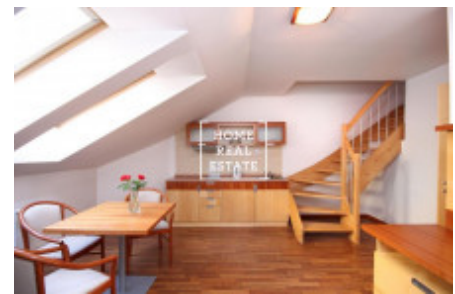

Аренда квартиры 2+kk, 52 m2 - Na Bělidle, Praha 5

ID	35280	Предложение	Аренда
Группа	2+kk	Меблированная	Меблированная
Форма собственности	Частная	Общая площадь	52 m ²
Парковка	Да	Город	Прага
Район	Praha 5	Городская часть	Smíchov
Статус	Реализовано		