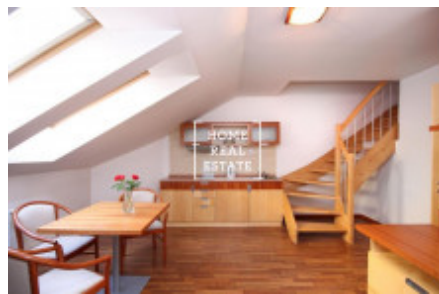

Аренда квартиры 2+kk, 52 m2 - Na Bělidle, Praha 5

ID	35280	Предложение	Аренда
Группа	2+kk	Меблированная	Меблированная
Форма собственности	Частная	Общая площадь	52 m ²
Парковка	Да	Город	Прага
Район	Praha 5	Городская часть	Smíchov
Статус	Реализовано		