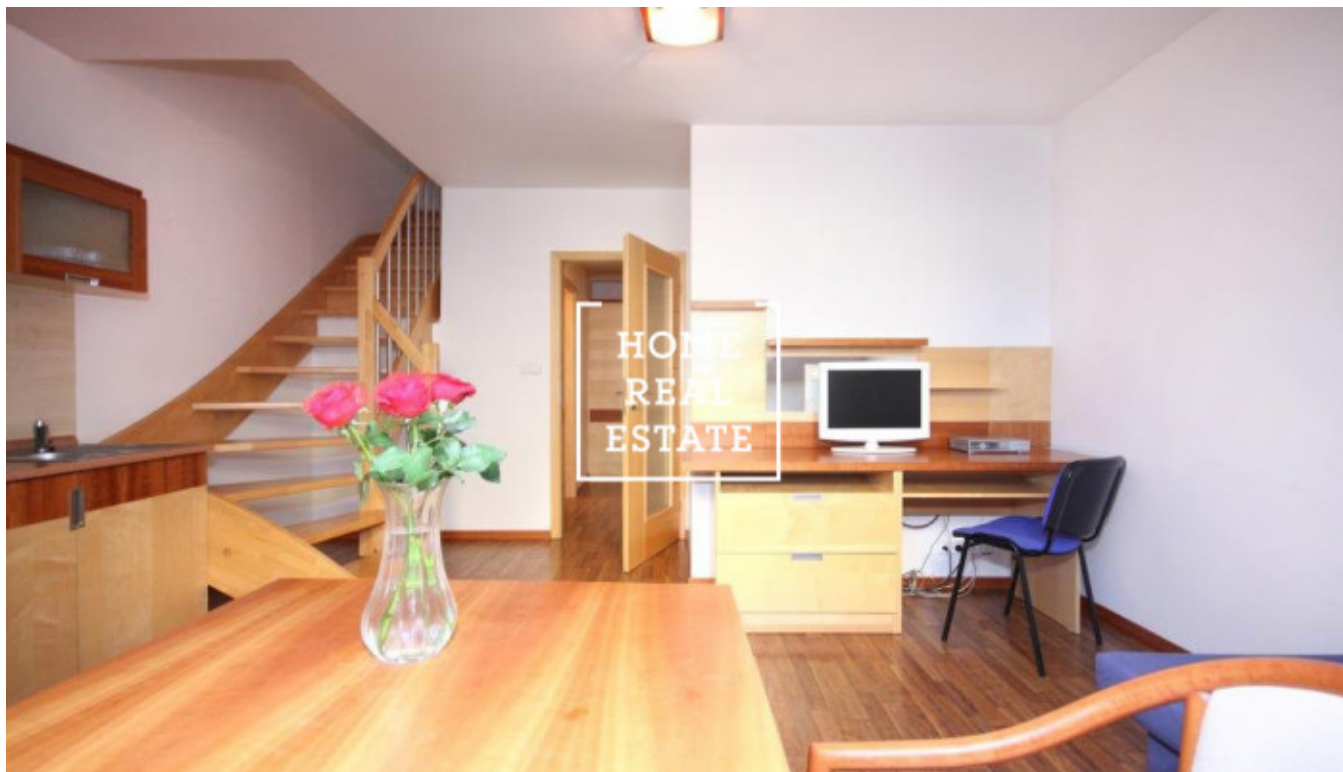

Аренда квартиры 2+kk, 52 m2 - Na Bělidle, Praha 5

ID	35280	Предложение	Аренда
Группа	2+kk	Меблированная	Меблированная
Форма собственности	Частная	Общая площадь	52 m ²
Парковка	Да	Город	Прага
Район	Praha 5	Городская часть	Smíchov
Статус	Реализовано		