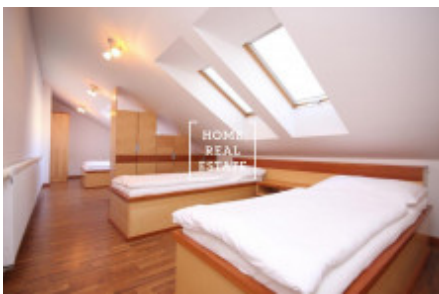

Аренда квартиры 2+kk, 52 m2 - Na Bělidle, Praha 5

ID	35280	Предложение	Аренда
Группа	2+kk	Меблированная	Меблированная
Форма собственности	Частная	Общая площадь	52 m ²
Парковка	Да	Город	Прага
Район	Praha 5	Городская часть	Smíchov
Статус	Реализовано		