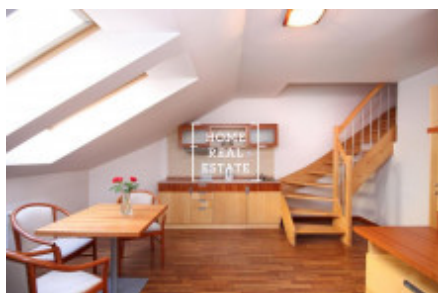

Аренда квартиры 2+kk, 52 m2 - Na Bělidle, Praha 5

ID	35280	Предложение	Аренда
Группа	2+kk	Меблированная	Меблированная
Форма собственности	Частная	Общая площадь	52 m ²
Парковка	Да	Город	Прага
Район	Praha 5	Городская часть	Smíchov
Статус	Реализовано		