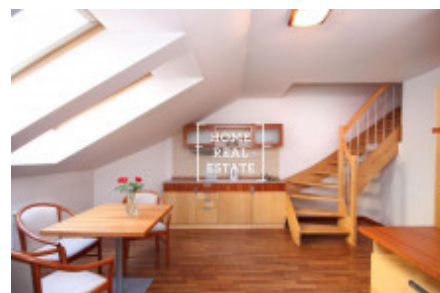

Аренда квартиры 2+kk, 52 m2 - Na Bělidle, Praha 5

ID	35280	Предложение	Аренда
Группа	2+kk	Меблированная	Меблированная
Форма собственности	Частная	Общая площадь	52 m ²
Парковка	Да	Город	Прага
Район	Praha 5	Городская часть	Smíchov
Статус	Реализовано		