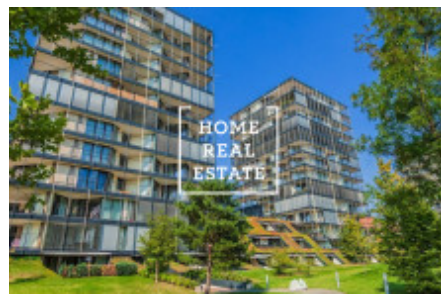

HOME
REAL
ESTATE

Продажа квартиры 1+kk, 45 m2 - Pitterova, Praha 3

«Home Real Estate» предлагает в аренду эксклюзивную квартиру 1+kk площадью 46 м² с террасой 22 м². Квартира находится в резиденции Central Park в тихом и спокойном районе Праги 3. Дом находится в живописном районе Праги 3, это очень спокойная и приятная глазу зеленая зона. Здесь вы сможете набраться сил и приятно отдохнуть всей семьей. Ценители природы могут прогуляться до парка под названием Pankáček. В этой светлой и просторной студии вы найдете обеденный стол, телевизор с тумбой, книжный шкаф и кухонный гарнитур. Кухня оснащена всеми необходимыми электроприборами (холодильник, плита, духовка, вытяжка, микроволновая печь). В ванной - раковина и ванна, комната объединена с туалетом. Также здесь установлена стиральная машина. Во всей квартире - качественное напольное покрытие (паркет и плитка). В доме есть лифт, и для жильцов предусмотрено парковочное место в гараже. Отличная транспортная доступность: трамвайная и автобусная остановки, а также станция метро Želivského находятся рядом с домом. Поблизости расположены парки и природные заповедники, где вы можете отдохнуть душой и телом. Крупный торговый центр Floa всего в нескольких минутах ходьбы. Обстановка квартиры: удобная мебель, необходимая бытовая техника, телевизор, кухонный гарнитур, ванна, паркет. Общая стоимость: 16.990 крон + 5600 крон ком. платежи+ электричество Чтобы получить более подробную информацию, свяжитесь с нашим маклером или заполните форму ниже.

ID	35279	Предложение	Продажа
Группа	1+kk	Меблированная	Меблированная
Форма собственности	Частная	Общая площадь	45 m ²
Парковка	Да	Город	Прага
Район	Praha 3	Городская часть	Žižkov
Статус	Реализовано		