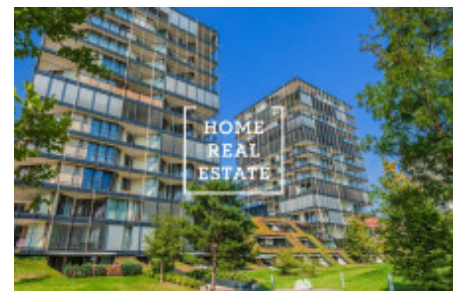

HOME
REAL
ESTATE

Продажа квартиры 1+kk, 45 m2 - Pitterova, Praha 3

«Home Real Estate» предлагает в аренду эксклюзивную квартиру 1+kk площадью 46 м² с террасой 22 м². Квартира находится в резиденции Central Park в тихом и спокойном районе Праги 3. Дом находится в живописном районе Праги 3, это очень спокойная и приятная глазу зеленая зона. Здесь вы сможете набраться сил и приятно отдохнуть всей семьей. Ценители природы могут прогуляться до парка под названием Pávkářka. В этой светлой и просторной студии вы найдете обеденный стол, телевизор с тумбой, книжный шкаф и кухонный гарнитур. Кухня оснащена всеми необходимыми электроприборами (холодильник, плита, духовка, вытяжка, микроволновая печь). В ванной - раковина и ванна, комната объединена с туалетом. Также здесь установлена стиральная машина. Во всей квартире - качественное напольное покрытие (паркет и плитка). В доме есть лифт, и для жильцов предусмотрено парковочное место в гараже. Отличная транспортная доступность: трамвайная и автобусная остановки, а также станция метро Želivského находятся рядом с домом. Поблизости расположены парки и природные заповедники, где вы можете отдохнуть душой и телом. Крупный торговый центр Floa всего в нескольких минутах ходьбы. Обстановка квартиры: удобная мебель, необходимая бытовая техника, телевизор, кухонный гарнитур, ванна, паркет. Общая стоимость: 16.990 крон + 5600 крон ком. платежи+ электричество Чтобы получить более подробную информацию, свяжитесь с нашим маклером или заполните форму ниже.

ID	35279	Предложение	Продажа
Группа	1+kk	Меблированная	Меблированная
Форма собственности	Частная	Общая площадь	45 m ²
Парковка	Да	Город	Прага
Район	Praha 3	Городская часть	Žižkov
Статус	Реализовано		