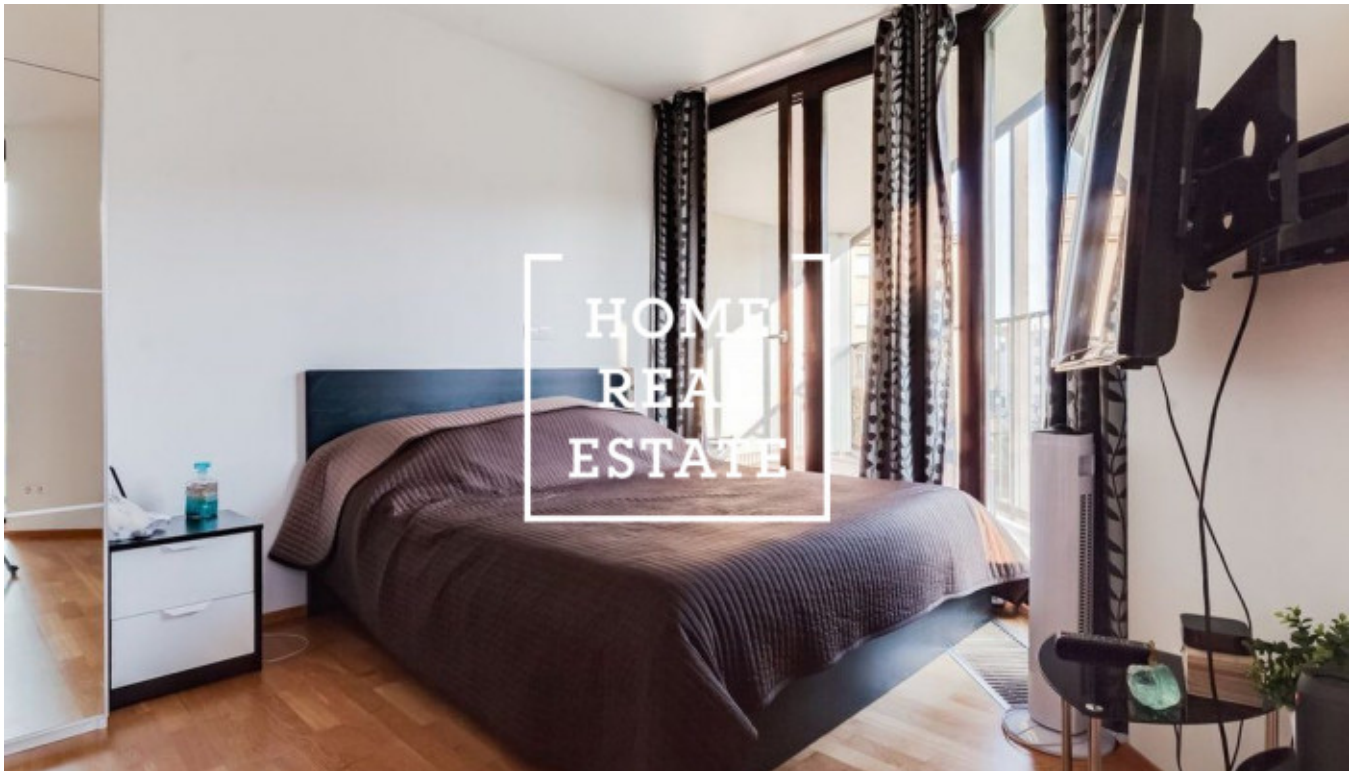

HOME
REAL
ESTATE

Продажа квартиры 1+kk, 45 m2 - Pitterova, Praha 3

«Home Real Estate» предлагает в аренду эксклюзивную квартиру 1+kk площадью 46 м² с террасой 22 м². Квартира находится в резиденции Central Park в тихом и спокойном районе Праги 3. Дом находится в живописном районе Праги 3, это очень спокойная и приятная глазу зеленая зона. Здесь вы сможете набраться сил и приятно отдохнуть всей семьей. Ценители природы могут прогуляться до парка под названием Pávkářka. В этой светлой и просторной студии вы найдете обеденный стол, телевизор с тумбой, книжный шкаф и кухонный гарнитур. Кухня оснащена всеми необходимыми электроприборами (холодильник, плита, духовка, вытяжка, микроволновая печь). В ванной - раковина и ванна, комната объединена с туалетом. Также здесь установлена стиральная машина. Во всей квартире - качественное напольное покрытие (паркет и плитка). В доме есть лифт, и для жильцов предусмотрено парковочное место в гараже. Отличная транспортная доступность: трамвайная и автобусная остановки, а также станция метро Želivského находятся рядом с домом. Поблизости расположены парки и природные заповедники, где вы можете отдохнуть душой и телом. Крупный торговый центр Floa всего в нескольких минутах ходьбы. Обстановка квартиры: удобная мебель, необходимая бытовая техника, телевизор, кухонный гарнитур, ванна, паркет. Общая стоимость: 16.990 крон + 5600 крон ком. платежи+ электричество Чтобы получить более подробную информацию, свяжитесь с нашим маклером или заполните форму ниже.