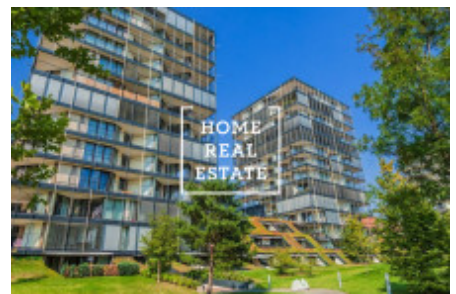

HOME
REAL
ESTATE

Продажа квартиры 1+kk, 45 m2 - Pitterova, Praha 3

«Home Real Estate» предлагает в аренду эксклюзивную квартиру 1+kk площадью 46 м² с террасой 22 м². Квартира находится в резиденции Central Park в тихом и спокойном районе Праги 3. Дом находится в живописном районе Праги 3, это очень спокойная и приятная глазу зеленая зона. Здесь вы сможете набраться сил и приятно отдохнуть всей семьей. Ценители природы могут прогуляться до парка под названием Pávkůvka. В этой светлой и просторной студии вы найдете обеденный стол, телевизор с тумбой, книжный шкаф и кухонный гарнитур. Кухня оснащена всеми необходимыми электроприборами (холодильник, плита, духовка, вытяжка, микроволновая печь). В ванной - раковина и ванна, комната объединена с туалетом. Также здесь установлена стиральная машина. Во всей квартире - качественное напольное покрытие (паркет и плитка). В доме есть лифт, и для жильцов предусмотрено парковочное место в гараже. Отличная транспортная доступность: трамвайная и автобусная остановки, а также станция метро Želivského находятся рядом с домом. Поблизости расположены парки и природные заповедники, где вы можете отдохнуть душой и телом. Крупный торговый центр Floa всего в нескольких минутах ходьбы. Обстановка квартиры: удобная мебель, необходимая бытовая техника, телевизор, кухонный гарнитур, ванна, паркет. Общая стоимость: 16.990 крон + 5600 крон ком. платежи+ электричество Чтобы получить более подробную информацию, свяжитесь с нашим маклером или заполните форму ниже.

ID	35279	Предложение	Продажа
Группа	1+kk	Меблированная	Меблированная
Форма собственности	Частная	Общая площадь	45 m ²
Парковка	Да	Город	Прага
Район	Praha 3	Городская часть	Žižkov
Статус	Реализовано		