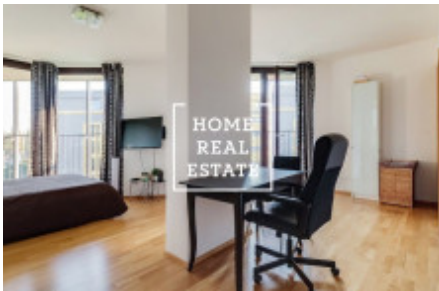

HOME
REAL
ESTATE

Продажа квартиры 1+kk, 45 m2 - Pitterova, Praha 3

«Home Real Estate» предлагает в аренду эксклюзивную квартиру 1+kk площадью 46 м² с террасой 22 м². Квартира находится в резиденции Central Park в тихом и спокойном районе Праги 3. Дом находится в живописном районе Праги 3, это очень спокойная и приятная глазу зеленая зона. Здесь вы сможете набраться сил и приятно отдохнуть всей семьей. Ценители природы могут прогуляться до парка под названием Pávkářka. В этой светлой и просторной студии вы найдете обеденный стол, телевизор с тумбой, книжный шкаф и кухонный гарнитур. Кухня оснащена всеми необходимыми электроприборами (холодильник, плита, духовка, вытяжка, микроволновая печь). В ванной - раковина и ванна, комната объединена с туалетом. Также здесь установлена стиральная машина. Во всей квартире - качественное напольное покрытие (паркет и плитка). В доме есть лифт, и для жильцов предусмотрено парковочное место в гараже. Отличная транспортная доступность: трамвайная и автобусная остановки, а также станция метро Želivského находятся рядом с домом. Поблизости расположены парки и природные заповедники, где вы можете отдохнуть душой и телом. Крупный торговый центр Flora всего в нескольких минутах ходьбы. Обстановка квартиры: удобная мебель, необходимая бытовая техника, телевизор, кухонный гарнитур, ванна, паркет. Общая стоимость: 16.990 крон + 5600 крон ком. платежи+ электричество Чтобы получить более подробную информацию, свяжитесь с нашим маклером или заполните форму ниже.

ID	35279	Предложение	Продажа
Группа	1+kk	Меблированная	Меблированная
Форма собственности	Частная	Общая площадь	45 m ²
Парковка	Да	Город	Прага
Район	Praha 3	Городская часть	Žižkov
Статус	Реализовано		