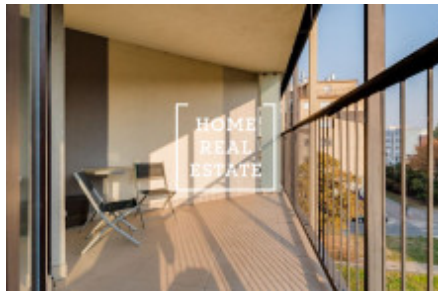

HOME
REAL
ESTATE

Продажа квартиры 1+kk, 45 m2 - Pitterova, Praha 3

«Home Real Estate» предлагает в аренду эксклюзивную квартиру 1+kk площадью 46 м² с террасой 22 м². Квартира находится в резиденции Central Park в тихом и спокойном районе Праги 3. Дом находится в живописном районе Праги 3, это очень спокойная и приятная глазу зеленая зона. Здесь вы сможете набраться сил и приятно отдохнуть всей семьей. Ценители природы могут прогуляться до парка под названием Pávkářka. В этой светлой и просторной студии вы найдете обеденный стол, телевизор с тумбой, книжный шкаф и кухонный гарнитур. Кухня оснащена всеми необходимыми электроприборами (холодильник, плита, духовка, вытяжка, микроволновая печь). В ванной - раковина и ванна, комната объединена с туалетом. Также здесь установлена стиральная машина. Во всей квартире - качественное напольное покрытие (паркет и плитка). В доме есть лифт, и для жильцов предусмотрено парковочное место в гараже. Отличная транспортная доступность: трамвайная и автобусная остановки, а также станция метро Želivského находятся рядом с домом. Поблизости расположены парки и природные заповедники, где вы можете отдохнуть душой и телом. Крупный торговый центр Flora всего в нескольких минутах ходьбы. Обстановка квартиры: удобная мебель, необходимая бытовая техника, телевизор, кухонный гарнитур, ванна, паркет. Общая стоимость: 16.990 крон + 5600 крон ком. платежи+ электричество Чтобы получить более подробную информацию, свяжитесь с нашим маклером или заполните форму ниже.