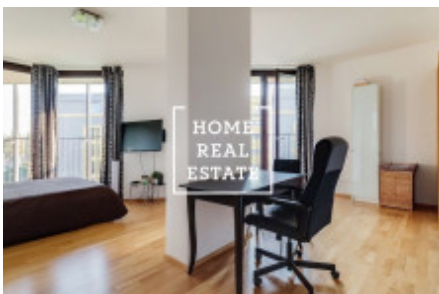

HOME
REAL
ESTATE

Продажа квартиры 1+kk, 45 m2 - Pitterova, Praha 3

«Home Real Estate» предлагает в аренду эксклюзивную квартиру 1+kk площадью 46 м² с террасой 22 м². Квартира находится в резиденции Central Park в тихом и спокойном районе Праги 3. Дом находится в живописном районе Праги 3, это очень спокойная и приятная глазу зеленая зона. Здесь вы сможете набраться сил и приятно отдохнуть всей семьей. Ценители природы могут прогуляться до парка под названием Pávkůvka. В этой светлой и просторной студии вы найдете обеденный стол, телевизор с тумбой, книжный шкаф и кухонный гарнитур. Кухня оснащена всеми необходимыми электроприборами (холодильник, плита, духовка, вытяжка, микроволновая печь). В ванной - раковина и ванна, комната объединена с туалетом. Также здесь установлена стиральная машина. Во всей квартире - качественное напольное покрытие (паркет и плитка). В доме есть лифт, и для жильцов предусмотрено парковочное место в гараже. Отличная транспортная доступность: трамвайная и автобусная остановки, а также станция метро Želivského находятся рядом с домом. Поблизости расположены парки и природные заповедники, где вы можете отдохнуть душой и телом. Крупный торговый центр Floa всего в нескольких минутах ходьбы. Обстановка квартиры: удобная мебель, необходимая бытовая техника, телевизор, кухонный гарнитур, ванна, паркет. Общая стоимость: 16.990 крон + 5600 крон ком. платежи+ электричество Чтобы получить более подробную информацию, свяжитесь с нашим маклером или заполните форму ниже.

ID	35279	Предложение	Продажа
Группа	1+kk	Меблированная	Меблированная
Форма собственности	Частная	Общая площадь	45 m ²
Парковка	Да	Город	Прага
Район	Praha 3	Городская часть	Žižkov
Статус	Реализовано		