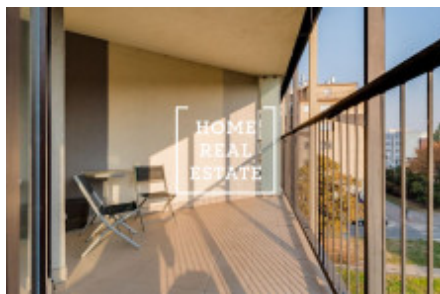

HOME
REAL
ESTATE

Продажа квартиры 1+kk, 45 m2 - Pitterova, Praha 3

«Home Real Estate» предлагает в аренду эксклюзивную квартиру 1+kk площадью 46 м² с террасой 22 м². Квартира находится в резиденции Central Park в тихом и спокойном районе Праги 3. Дом находится в живописном районе Праги 3, это очень спокойная и приятная глазу зеленая зона. Здесь вы сможете набраться сил и приятно отдохнуть всей семьей. Ценители природы могут прогуляться до парка под названием Pankáček. В этой светлой и просторной студии вы найдете обеденный стол, телевизор с тумбой, книжный шкаф и кухонный гарнитур. Кухня оснащена всеми необходимыми электроприборами (холодильник, плита, духовка, вытяжка, микроволновая печь). В ванной - раковина и ванна, комната объединена с туалетом. Также здесь установлена стиральная машина. Во всей квартире - качественное напольное покрытие (паркет и плитка). В доме есть лифт, и для жильцов предусмотрено парковочное место в гараже. Отличная транспортная доступность: трамвайная и автобусная остановки, а также станция метро Želivského находятся рядом с домом. Поблизости расположены парки и природные заповедники, где вы можете отдохнуть душой и телом. Крупный торговый центр Floa всего в нескольких минутах ходьбы. Обстановка квартиры: удобная мебель, необходимая бытовая техника, телевизор, кухонный гарнитур, ванна, паркет. Общая стоимость: 16.990 крон + 5600 крон ком. платежи+ электричество Чтобы получить более подробную информацию, свяжитесь с нашим маклером или заполните форму ниже.