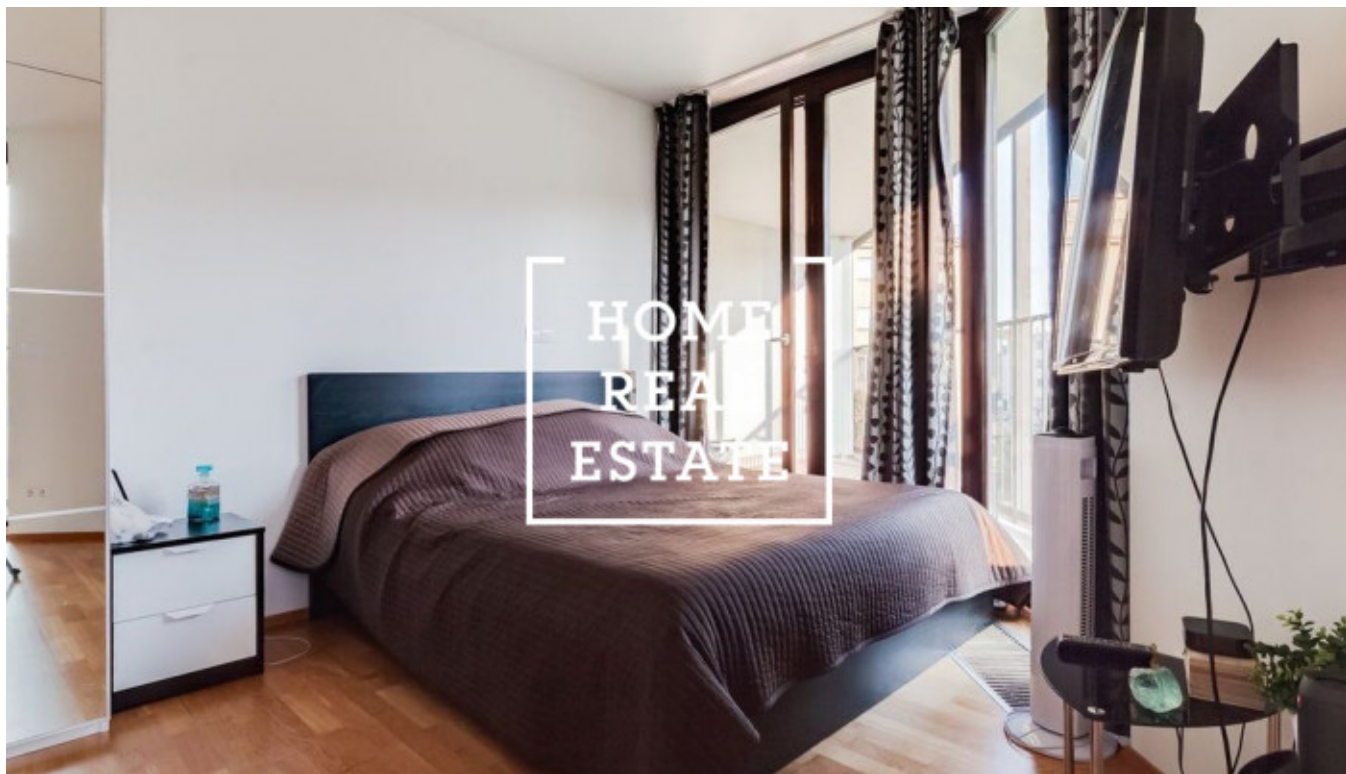

HOME
REAL
ESTATE

Продажа квартиры 1+kk, 45 m2 - Pitterova, Praha 3

«Home Real Estate» предлагает в аренду эксклюзивную квартиру 1+kk площадью 46 м² с террасой 22 м². Квартира находится в резиденции Central Park в тихом и спокойном районе Праги 3. Дом находится в живописном районе Праги 3, это очень спокойная и приятная глазу зеленая зона. Здесь вы сможете набраться сил и приятно отдохнуть всей семьей. Ценители природы могут прогуляться до парка под названием Pankáček. В этой светлой и просторной студии вы найдете обеденный стол, телевизор с тумбой, книжный шкаф и кухонный гарнитур. Кухня оснащена всеми необходимыми электроприборами (холодильник, плита, духовка, вытяжка, микроволновая печь). В ванной - раковина и ванна, комната объединена с туалетом. Также здесь установлена стиральная машина. Во всей квартире - качественное напольное покрытие (паркет и плитка). В доме есть лифт, и для жильцов предусмотрено парковочное место в гараже. Отличная транспортная доступность: трамвайная и автобусная остановки, а также станция метро Želivského находятся рядом с домом. Поблизости расположены парки и природные заповедники, где вы можете отдохнуть душой и телом. Крупный торговый центр Floa всего в нескольких минутах ходьбы. Обстановка квартиры: удобная мебель, необходимая бытовая техника, телевизор, кухонный гарнитур, ванна, паркет. Общая стоимость: 16.990 крон + 5600 крон ком. платежи+ электричество Чтобы получить более подробную информацию, свяжитесь с нашим маклером или заполните форму ниже.