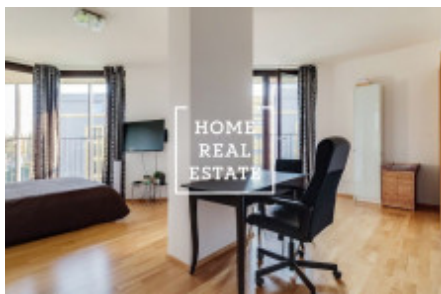

HOME
REAL
ESTATE

Продажа квартиры 1+kk, 45 m2 - Pitterova, Praha 3

«Home Real Estate» предлагает в аренду эксклюзивную квартиру 1+kk площадью 46 м² с террасой 22 м². Квартира находится в резиденции Central Park в тихом и спокойном районе Праги 3. Дом находится в живописном районе Праги 3, это очень спокойная и приятная глазу зеленая зона. Здесь вы сможете набраться сил и приятно отдохнуть всей семьей. Ценители природы могут прогуляться до парка под названием Pankáček. В этой светлой и просторной студии вы найдете обеденный стол, телевизор с тумбой, книжный шкаф и кухонный гарнитур. Кухня оснащена всеми необходимыми электроприборами (холодильник, плита, духовка, вытяжка, микроволновая печь). В ванной - раковина и ванна, комната объединена с туалетом. Также здесь установлена стиральная машина. Во всей квартире - качественное напольное покрытие (паркет и плитка). В доме есть лифт, и для жильцов предусмотрено парковочное место в гараже. Отличная транспортная доступность: трамвайная и автобусная остановки, а также станция метро Želivského находятся рядом с домом. Поблизости расположены парки и природные заповедники, где вы можете отдохнуть душой и телом. Крупный торговый центр Floa всего в нескольких минутах ходьбы. Обстановка квартиры: удобная мебель, необходимая бытовая техника, телевизор, кухонный гарнитур, ванна, паркет. Общая стоимость: 16.990 крон + 5600 крон ком. платежи+ электричество Чтобы получить более подробную информацию, свяжитесь с нашим маклером или заполните форму ниже.

ID	35279	Предложение	Продажа
Группа	1+kk	Меблированная	Меблированная
Форма собственности	Частная	Общая площадь	45 m ²
Парковка	Да	Город	Прага
Район	Praha 3	Городская часть	Žižkov
Статус	Реализовано		