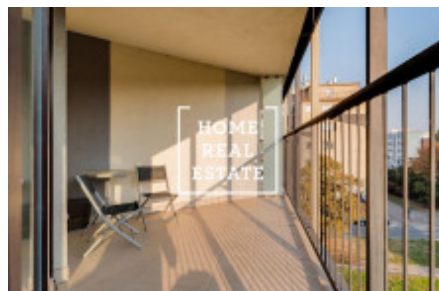

HOME
REAL
ESTATE

Продажа квартиры 1+kk, 45 m2 - Pitterova, Praha 3

«Home Real Estate» предлагает в аренду эксклюзивную квартиру 1+kk площадью 46 м² с террасой 22 м². Квартира находится в резиденции Central Park в тихом и спокойном районе Праги 3. Дом находится в живописном районе Праги 3, это очень спокойная и приятная глазу зеленая зона. Здесь вы сможете набраться сил и приятно отдохнуть всей семьей. Ценители природы могут прогуляться до парка под названием Pávkářka. В этой светлой и просторной студии вы найдете обеденный стол, телевизор с тумбой, книжный шкаф и кухонный гарнитур. Кухня оснащена всеми необходимыми электроприборами (холодильник, плита, духовка, вытяжка, микроволновая печь). В ванной - раковина и ванна, комната объединена с туалетом. Также здесь установлена стиральная машина. Во всей квартире - качественное напольное покрытие (паркет и плитка). В доме есть лифт, и для жильцов предусмотрено парковочное место в гараже. Отличная транспортная доступность: трамвайная и автобусная остановки, а также станция метро Želivského находятся рядом с домом. Поблизости расположены парки и природные заповедники, где вы можете отдохнуть душой и телом. Крупный торговый центр Floa всего в нескольких минутах ходьбы. Обстановка квартиры: удобная мебель, необходимая бытовая техника, телевизор, кухонный гарнитур, ванна, паркет. Общая стоимость: 16.990 крон + 5600 крон ком. платежи+ электричество Чтобы получить более подробную информацию, свяжитесь с нашим маклером или заполните форму ниже.