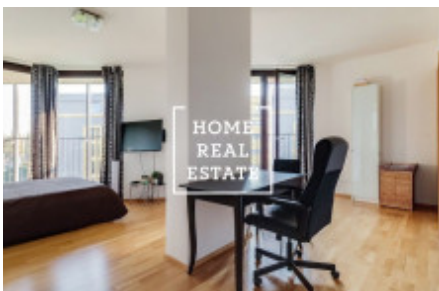

HOME
REAL
ESTATE

Продажа квартиры 1+kk, 45 m2 - Pitterova, Praha 3

«Home Real Estate» предлагает в аренду эксклюзивную квартиру 1+kk площадью 46 м² с террасой 22 м². Квартира находится в резиденции Central Park в тихом и спокойном районе Праги 3. Дом находится в живописном районе Праги 3, это очень спокойная и приятная глазу зеленая зона. Здесь вы сможете набраться сил и приятно отдохнуть всей семьей. Ценители природы могут прогуляться до парка под названием Pávkářka. В этой светлой и просторной студии вы найдете обеденный стол, телевизор с тумбой, книжный шкаф и кухонный гарнитур. Кухня оснащена всеми необходимыми электроприборами (холодильник, плита, духовка, вытяжка, микроволновая печь). В ванной - раковина и ванна, комната объединена с туалетом. Также здесь установлена стиральная машина. Во всей квартире - качественное напольное покрытие (паркет и плитка). В доме есть лифт, и для жильцов предусмотрено парковочное место в гараже. Отличная транспортная доступность: трамвайная и автобусная остановки, а также станция метро Želivského находятся рядом с домом. Поблизости расположены парки и природные заповедники, где вы можете отдохнуть душой и телом. Крупный торговый центр Floa всего в нескольких минутах ходьбы. Обстановка квартиры: удобная мебель, необходимая бытовая техника, телевизор, кухонный гарнитур, ванна, паркет. Общая стоимость: 16.990 крон + 5600 крон ком. платежи+ электричество Чтобы получить более подробную информацию, свяжитесь с нашим маклером или заполните форму ниже.

ID	35279	Предложение	Продажа
Группа	1+kk	Меблированная	Меблированная
Форма собственности	Частная	Общая площадь	45 m ²
Парковка	Да	Город	Прага
Район	Praha 3	Городская часть	Žižkov
Статус	Реализовано		