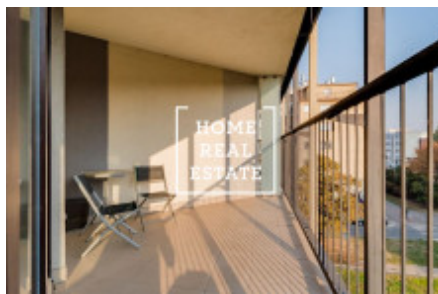

HOME
REAL
ESTATE

Продажа квартиры 1+kk, 45 m2 - Pitterova, Praha 3

«Home Real Estate» предлагает в аренду эксклюзивную квартиру 1+kk площадью 46 м² с террасой 22 м². Квартира находится в резиденции Central Park в тихом и спокойном районе Праги 3. Дом находится в живописном районе Праги 3, это очень спокойная и приятная глазу зеленая зона. Здесь вы сможете набраться сил и приятно отдохнуть всей семьей. Ценители природы могут прогуляться до парка под названием Pávkůvka. В этой светлой и просторной студии вы найдете обеденный стол, телевизор с тумбой, книжный шкаф и кухонный гарнитур. Кухня оснащена всеми необходимыми электроприборами (холодильник, плита, духовка, вытяжка, микроволновая печь). В ванной - раковина и ванна, комната объединена с туалетом. Также здесь установлена стиральная машина. Во всей квартире - качественное напольное покрытие (паркет и плитка). В доме есть лифт, и для жильцов предусмотрено парковочное место в гараже. Отличная транспортная доступность: трамвайная и автобусная остановки, а также станция метро Želivského находятся рядом с домом. Поблизости расположены парки и природные заповедники, где вы можете отдохнуть душой и телом. Крупный торговый центр Floa всего в нескольких минутах ходьбы. Обстановка квартиры: удобная мебель, необходимая бытовая техника, телевизор, кухонный гарнитур, ванна, паркет. Общая стоимость: 16.990 крон + 5600 крон ком. платежи+ электричество Чтобы получить более подробную информацию, свяжитесь с нашим маклером или заполните форму ниже.