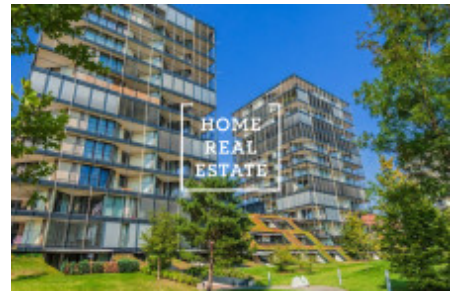

HOME
REAL
ESTATE

Продажа квартиры 1+kk, 45 m2 - Pitterova, Praha 3

«Home Real Estate» предлагает в аренду эксклюзивную квартиру 1+kk площадью 46 м² с террасой 22 м². Квартира находится в резиденции Central Park в тихом и спокойном районе Праги 3. Дом находится в живописном районе Праги 3, это очень спокойная и приятная глазу зеленая зона. Здесь вы сможете набраться сил и приятно отдохнуть всей семьей. Ценители природы могут прогуляться до парка под названием Pávkářka. В этой светлой и просторной студии вы найдете обеденный стол, телевизор с тумбой, книжный шкаф и кухонный гарнитур. Кухня оснащена всеми необходимыми электроприборами (холодильник, плита, духовка, вытяжка, микроволновая печь). В ванной - раковина и ванна, комната объединена с туалетом. Также здесь установлена стиральная машина. Во всей квартире - качественное напольное покрытие (паркет и плитка). В доме есть лифт, и для жильцов предусмотрено парковочное место в гараже. Отличная транспортная доступность: трамвайная и автобусная остановки, а также станция метро Želivského находятся рядом с домом. Поблизости расположены парки и природные заповедники, где вы можете отдохнуть душой и телом. Крупный торговый центр Flora всего в нескольких минутах ходьбы. Обстановка квартиры: удобная мебель, необходимая бытовая техника, телевизор, кухонный гарнитур, ванна, паркет. Общая стоимость: 16.990 крон + 5600 крон ком. платежи+ электричество Чтобы получить более подробную информацию, свяжитесь с нашим маклером или заполните форму ниже.

ID	35279	Предложение	Продажа
Группа	1+kk	Меблированная	Меблированная
Форма собственности	Частная	Общая площадь	45 m ²
Парковка	Да	Город	Прага
Район	Praha 3	Городская часть	Žižkov
Статус	Реализовано		