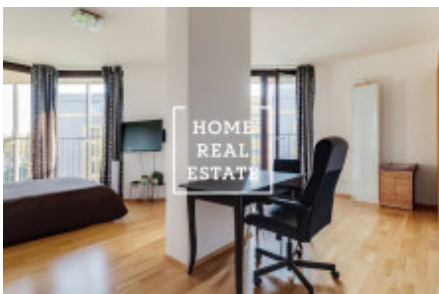

HOME
REAL
ESTATE

Продажа квартиры 1+kk, 45 m2 - Pitterova, Praha 3

«Home Real Estate» предлагает в аренду эксклюзивную квартиру 1+kk площадью 46 м² с террасой 22 м². Квартира находится в резиденции Central Park в тихом и спокойном районе Праги 3. Дом находится в живописном районе Праги 3, это очень спокойная и приятная глазу зеленая зона. Здесь вы сможете набраться сил и приятно отдохнуть всей семьей. Ценители природы могут прогуляться до парка под названием Pankáček. В этой светлой и просторной студии вы найдете обеденный стол, телевизор с тумбой, книжный шкаф и кухонный гарнитур. Кухня оснащена всеми необходимыми электроприборами (холодильник, плита, духовка, вытяжка, микроволновая печь). В ванной - раковина и ванна, комната объединена с туалетом. Также здесь установлена стиральная машина. Во всей квартире - качественное напольное покрытие (паркет и плитка). В доме есть лифт, и для жильцов предусмотрено парковочное место в гараже. Отличная транспортная доступность: трамвайная и автобусная остановки, а также станция метро Želivského находятся рядом с домом. Поблизости расположены парки и природные заповедники, где вы можете отдохнуть душой и телом. Крупный торговый центр Floa всего в нескольких минутах ходьбы. Обстановка квартиры: удобная мебель, необходимая бытовая техника, телевизор, кухонный гарнитур, ванна, паркет. Общая стоимость: 16.990 крон + 5600 крон ком. платежи+ электричество Чтобы получить более подробную информацию, свяжитесь с нашим маклером или заполните форму ниже.

ID	35279	Предложение	Продажа
Группа	1+kk	Меблированная	Меблированная
Форма собственности	Частная	Общая площадь	45 m ²
Парковка	Да	Город	Прага
Район	Praha 3	Городская часть	Žižkov
Статус	Реализовано		