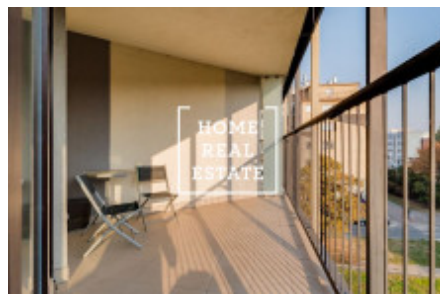

HOME
REAL
ESTATE

Продажа квартиры 1+kk, 45 m2 - Pitterova, Praha 3

«Home Real Estate» предлагает в аренду эксклюзивную квартиру 1+kk площадью 46 м² с террасой 22 м². Квартира находится в резиденции Central Park в тихом и спокойном районе Праги 3. Дом находится в живописном районе Праги 3, это очень спокойная и приятная глазу зеленая зона. Здесь вы сможете набраться сил и приятно отдохнуть всей семьей. Ценители природы могут прогуляться до парка под названием Pankáček. В этой светлой и просторной студии вы найдете обеденный стол, телевизор с тумбой, книжный шкаф и кухонный гарнитур. Кухня оснащена всеми необходимыми электроприборами (холодильник, плита, духовка, вытяжка, микроволновая печь). В ванной - раковина и ванна, комната объединена с туалетом. Также здесь установлена стиральная машина. Во всей квартире - качественное напольное покрытие (паркет и плитка). В доме есть лифт, и для жильцов предусмотрено парковочное место в гараже. Отличная транспортная доступность: трамвайная и автобусная остановки, а также станция метро Želivského находятся рядом с домом. Поблизости расположены парки и природные заповедники, где вы можете отдохнуть душой и телом. Крупный торговый центр Floa всего в нескольких минутах ходьбы. Обстановка квартиры: удобная мебель, необходимая бытовая техника, телевизор, кухонный гарнитур, ванна, паркет. Общая стоимость: 16.990 крон + 5600 крон ком. платежи+ электричество Чтобы получить более подробную информацию, свяжитесь с нашим маклером или заполните форму ниже.