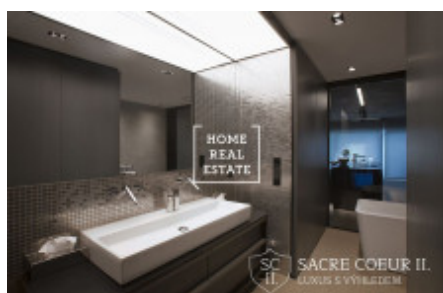

## Аренда квартиры 4+kk, 175 m<sup>2</sup> - Holečkova, Praha 5

ID	<a href="#">35278</a>	Предложение	Аренда
Группа	4+kk	Меблированная	Меблированная
Локация	Holečkova 3331, 150 00 Praha 5-Smíchov, Česko	Форма собственности	Частная
Общая площадь	175 m <sup>2</sup>	Город	<a href="#">Прага</a>
Район	<a href="#">Praha 5</a>	Городская часть	<a href="#">Košíře</a>
Статус	Реализовано		