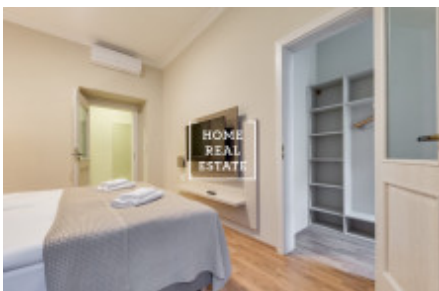

HOME
REAL
ESTATE

Аренда квартиры 1+kk, 30 m2 - Vlastislavova, Praha 4

ID	35274
Предложение	Аренда
Группа	1+kk
Меблированная	Меблированная
Форма собственности	Частная
Общая площадь	30 m ²
Город	Прага
Район	Praha 4
Городская часть	Nusle