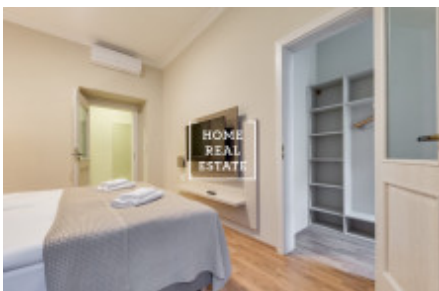

## Аренда квартиры 1+kk, 30 m2 - Vlastislavova, Praha 4

ID	<a href="#">35274</a>	Предложение	Аренда
Группа	1+kk	Меблированная	Меблированная
Форма собственности	Частная	Общая площадь	30 m <sup>2</sup>
Город	<a href="#">Прага</a>	Район	<a href="#">Praha 4</a>
Городская часть	<a href="#">Nusle</a>	Статус	Реализовано