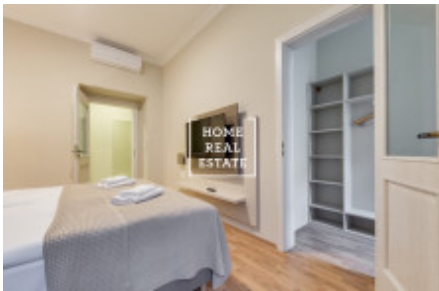

Аренда квартиры 1+kk, 30 m2 - Vlastislavova, Praha 4

ID	35274	Предложение	Аренда
Группа	1+kk	Меблированная	Меблированная
Форма собственности	Частная	Общая площадь	30 m ²
Город	Прага	Район	Praha 4
Городская часть	Nusle	Статус	Реализовано