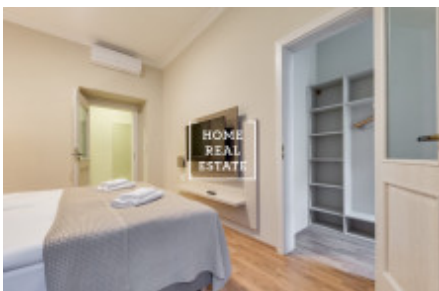

Аренда квартиры 1+kk, 30 m2 - Vlastislavova, Praha 4

ID	35274	Предложение	Аренда
Группа	1+kk	Меблированная	Меблированная
Форма собственности	Частная	Общая площадь	30 m ²
Город	Прага	Район	Praha 4
Городская часть	Nusle	Статус	Реализовано