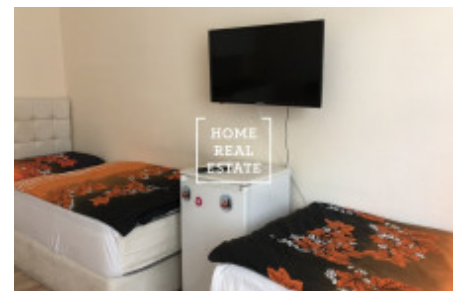

Аренда квартиры 1+kk, 33 m² - Vlastislavova, Praha 4

ID	35272	Предложение	Аренда
Группа	1+kk	Меблированная	Меблированная
Форма собственности	Частная	Общая площадь	33 m ²
Парковка	Да	Город	Прага
Район	Прага 4	Городская часть	Nusle
Статус	Реализовано		