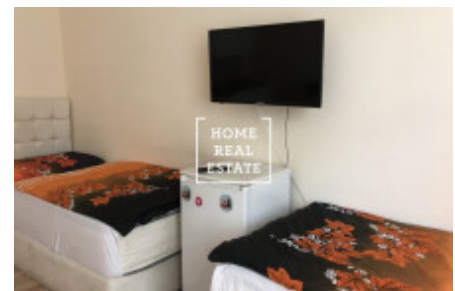

Аренда квартиры 1+kk, 33 m² - Vlastislavova, Praha 4

ID	35272	Предложение	Аренда
Группа	1+kk	Меблированная	Меблированная
Форма собственности	Частная	Общая площадь	33 m ²
Парковка	Да	Город	Прага
Район	Praha 4	Городская часть	Nusle
Статус	Реализовано		