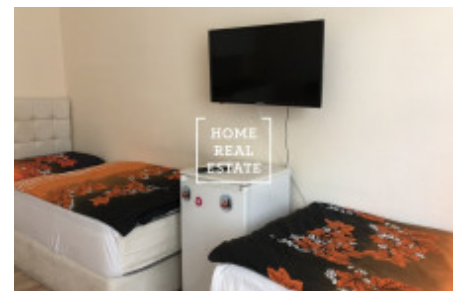

## Аренда квартиры 1+kk, 33 m<sup>2</sup> - Vlastislavova, Praha 4

ID	<a href="#">35272</a>	Предложение	Аренда
Группа	1+kk	Меблированная	Меблированная
Форма собственности	Частная	Общая площадь	33 m <sup>2</sup>
Парковка	Да	Город	<a href="#">Прага</a>
Район	<a href="#">Praha 4</a>	Городская часть	<a href="#">Nusle</a>
Статус	Реализовано		