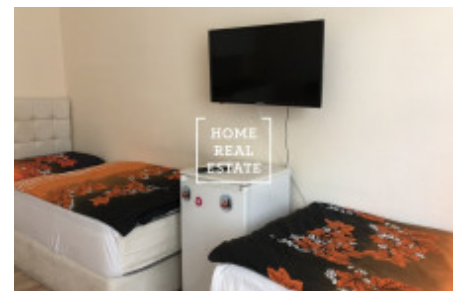

HOME
REAL
ESTATE

Аренда квартиры 1+kk, 33 m² - Vlastislavova, Praha 4

ID
Предложение
Группа
Меблированная
Форма собственности
Общая площадь
Парковка
Город
Район
Городская часть

[35272](#)
Аренда
1+kk
Меблированная
Частная
33 m²
Да
[Прага](#)
[Praha 4](#)
[Nusle](#)