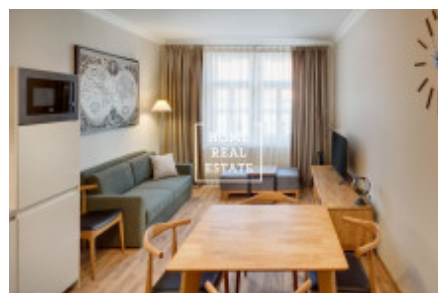

HOME
REAL
ESTATE

Аренда квартиры 2+kk, 46 m² - Milady Horákové

ID
Предложение
Группа
Меблированная
Форма собственности
Общая площадь
Город
Городская часть

[35269](#)
Аренда
2+kk
Меблированная
Частная
46 m²
[Прага](#)
[Bubeneř](#)