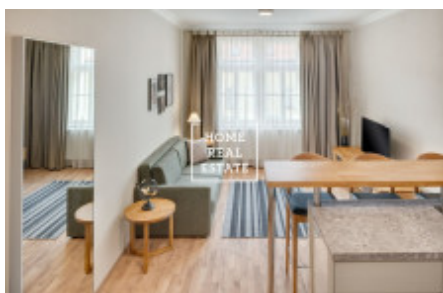

Аренда квартиры 2+kk, 46 m2 - Milady Horákové

ID	35269	Предложение	Аренда
Группа	2+kk	Меблированная	Меблированная
Форма собственности	Частная	Общая площадь	46 m ²
Город	Прага	Городская часть	Bubeneč
Статус	Реализовано		