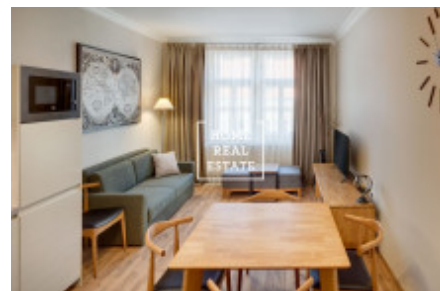

Аренда квартиры 2+kk, 46 m2 - Milady Horákové

ID	35269	Предложение	Аренда
Группа	2+kk	Меблированная	Меблированная
Форма собственности	Частная	Общая площадь	46 m ²
Город	Прага	Городская часть	Bubeneč
Статус	Реализовано		