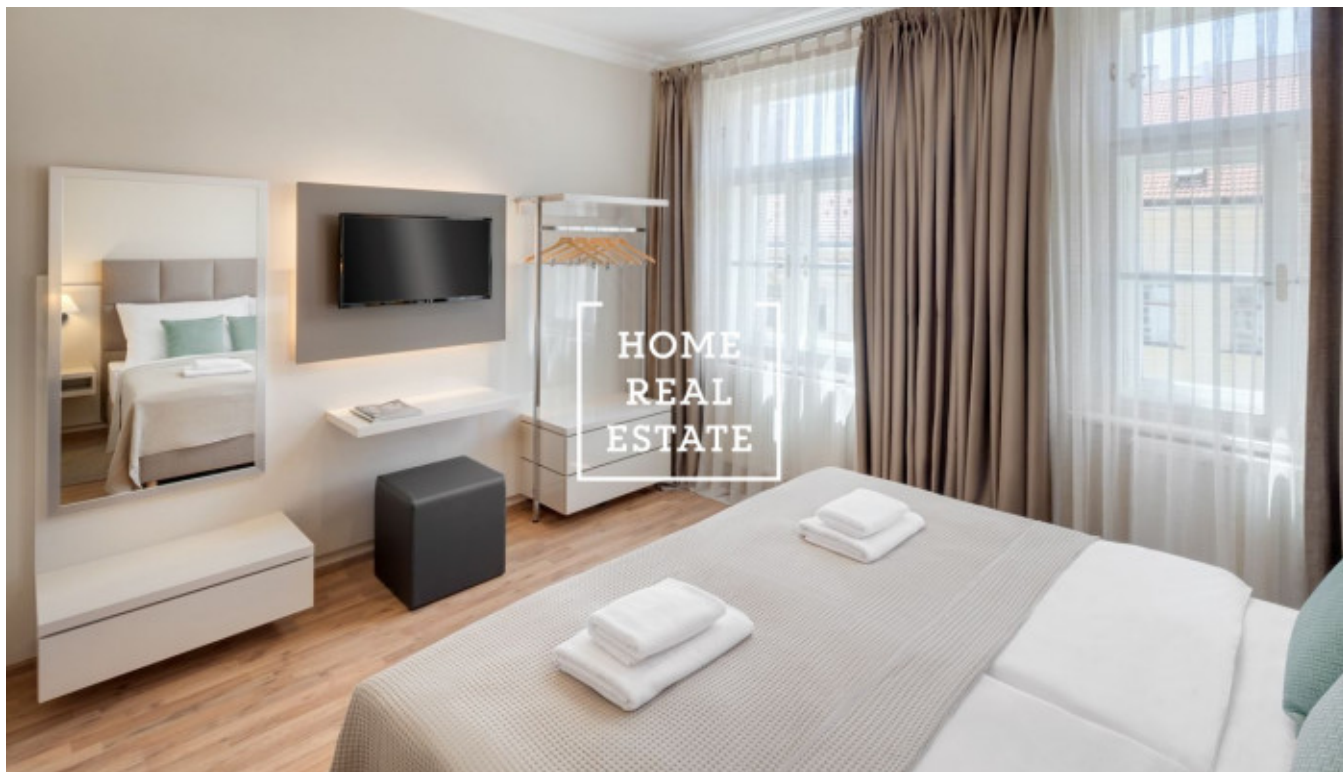

Аренда квартиры 2+kk, 46 m2 - Milady Horákové

| | | | |
|---------------------|-----------------------|-----------------|-------------------------|
| ID | 35269 | Предложение | Аренда |
| Группа | 2+kk | Меблированная | Меблированная |
| Форма собственности | Частная | Общая площадь | 46 m ² |
| Город | Прага | Городская часть | Bubeneč |
| Статус | Реализовано | | |