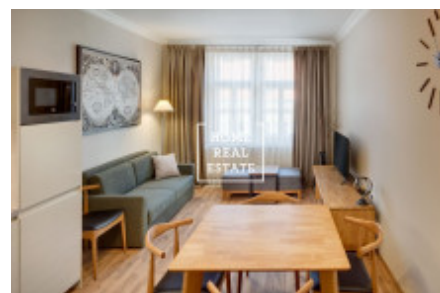

HOME
REAL
ESTATE

Аренда квартиры 2+kk, 46 m2 - Milady Horákové

ID	35269	Предложение	Аренда
Группа	2+kk	Меблированная	Меблированная
Форма собственности	Частная	Общая площадь	46 m ²
Город	Прага	Городская часть	Bubeneč
Статус	Реализовано		