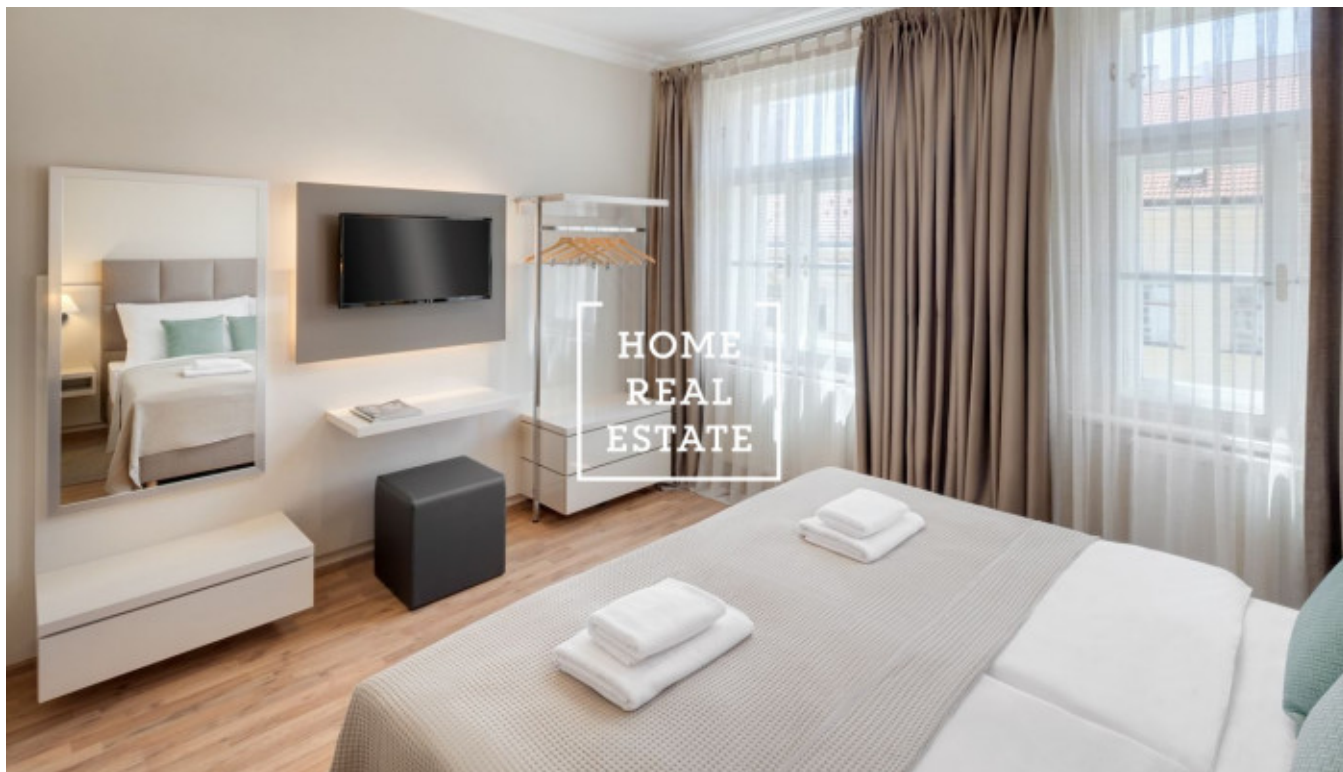

Аренда квартиры 2+kk, 46 m2 - Milady Horákové

ID	35269	Предложение	Аренда
Группа	2+kk	Меблированная	Меблированная
Форма собственности	Частная	Общая площадь	46 m ²
Город	Прага	Городская часть	Bubeneč
Статус	Реализовано		