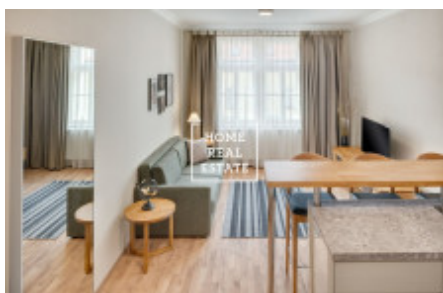

Аренда квартиры 2+kk, 46 m2 - Milady Horákové

| | | | |
|---------------------|-----------------------|-----------------|-------------------------|
| ID | 35269 | Предложение | Аренда |
| Группа | 2+kk | Меблированная | Меблированная |
| Форма собственности | Частная | Общая площадь | 46 m ² |
| Город | Прага | Городская часть | Bubeneč |
| Статус | Реализовано | | |