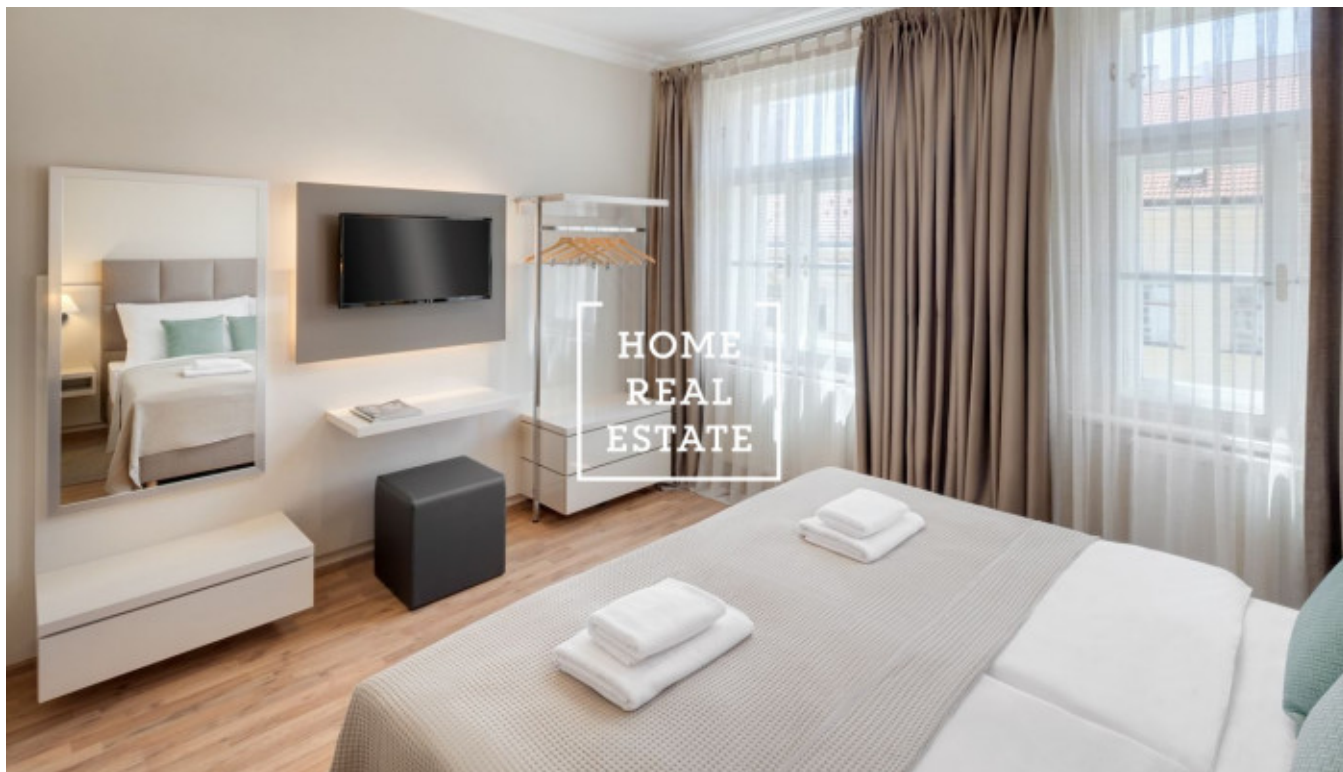

HOME
REAL
ESTATE

Аренда квартиры 2+kk, 46 m² - Milady Horákové

ID
Предложение
Группа
Меблированная
Форма собственности
Общая площадь
Город
Городская часть

[35269](#)
Аренда
2+kk
Меблированная
Частная
46 m²
[Прага](#)
[Bubeneř](#)