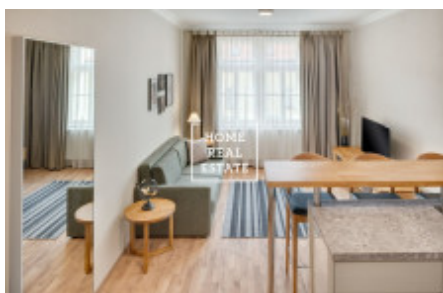

HOME
REAL
ESTATE

Аренда квартиры 2+kk, 46 m² - Milady Horákové

ID
Предложение
Группа
Меблированная
Форма собственности
Общая площадь
Город
Городская часть

[35269](#)
Аренда
2+kk
Меблированная
Частная
46 m²
[Прага](#)
[Bubeneř](#)