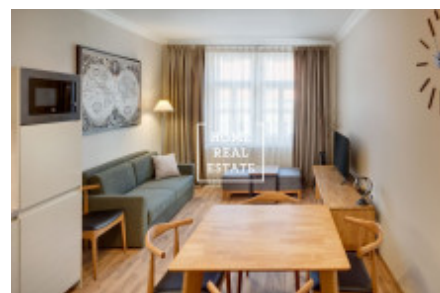

Аренда квартиры 2+kk, 46 m2 - Milady Horákové

| | | | |
|---------------------|-----------------------|-----------------|-------------------------|
| ID | 35269 | Предложение | Аренда |
| Группа | 2+kk | Меблированная | Меблированная |
| Форма собственности | Частная | Общая площадь | 46 m ² |
| Город | Прага | Городская часть | Bubeneč |
| Статус | Реализовано | | |