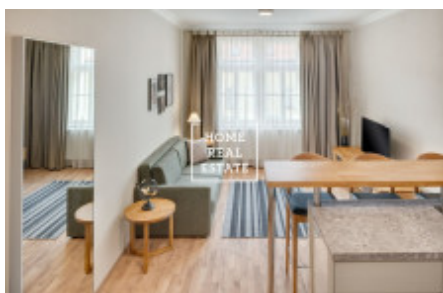

HOME
REAL
ESTATE

Аренда квартиры 2+kk, 46 m2 - Milady Horákové

ID	35269	Предложение	Аренда
Группа	2+kk	Меблированная	Меблированная
Форма собственности	Частная	Общая площадь	46 m ²
Город	Прага	Городская часть	Bubeneč
Статус	Реализовано		