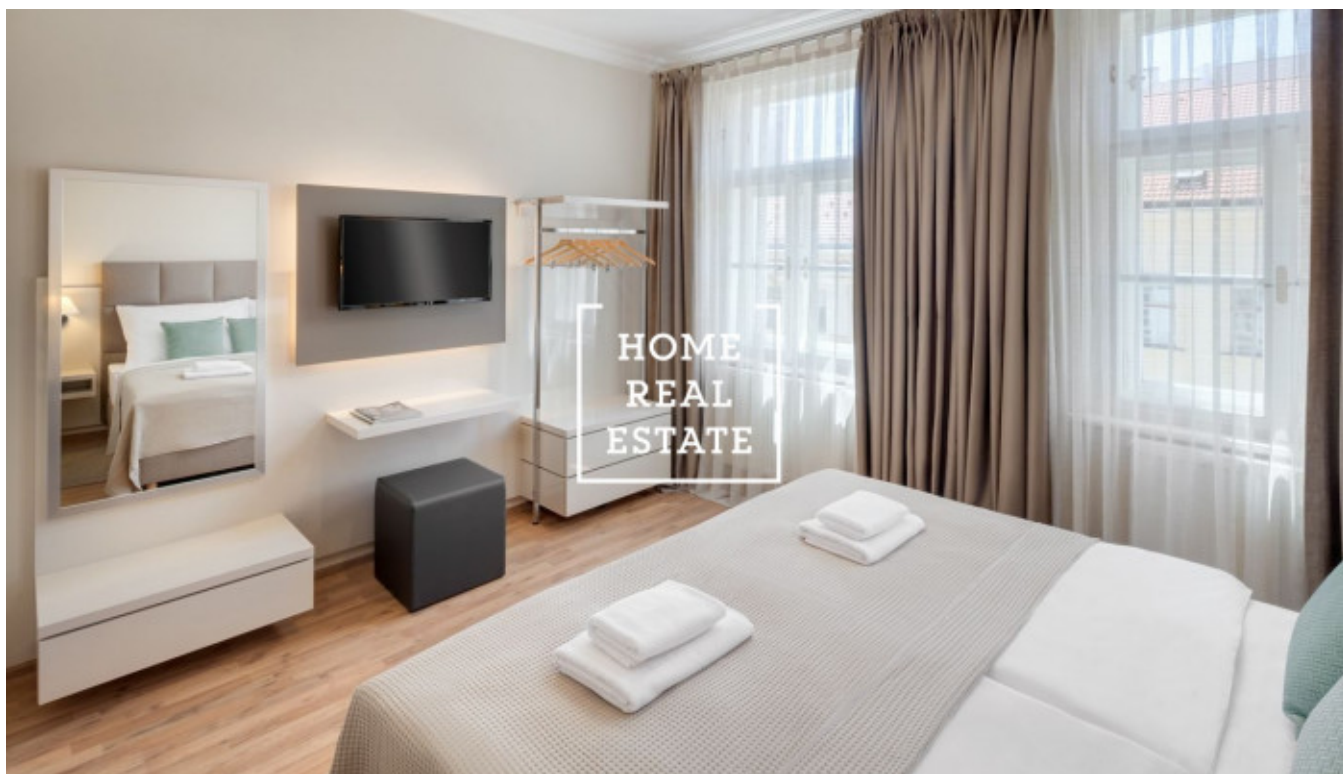

HOME
REAL
ESTATE

Аренда квартиры 2+kk, 46 m2 - Milady Horákové

ID	35269	Предложение	Аренда
Группа	2+kk	Меблированная	Меблированная
Форма собственности	Частная	Общая площадь	46 m ²
Город	Прага	Городская часть	Bubeneč
Статус	Реализовано		