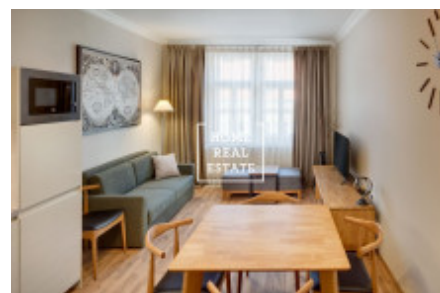

Аренда квартиры 2+kk, 46 m2 - Milady Horákové

ID	35269	Предложение	Аренда
Группа	2+kk	Меблированная	Меблированная
Форма собственности	Частная	Общая площадь	46 m ²
Город	Прага	Городская часть	Bubeneč
Статус	Реализовано		