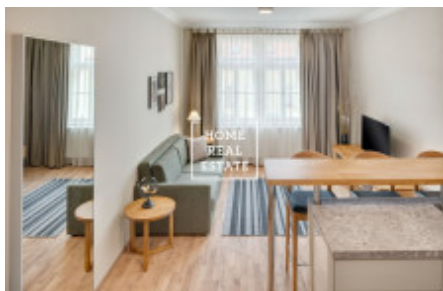

Аренда квартиры 2+kk, 46 m2 - Milady Horákové

ID	35269	Предложение	Аренда
Группа	2+kk	Меблированная	Меблированная
Форма собственности	Частная	Общая площадь	46 m ²
Город	Прага	Городская часть	Bubeneč
Статус	Реализовано		