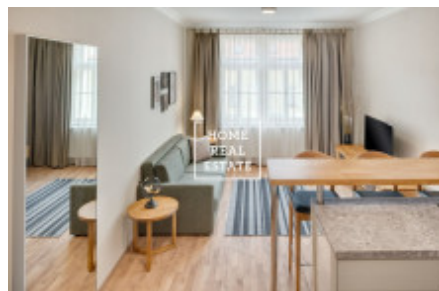

## Аренда квартиры 2+kk, 51 m<sup>2</sup> - Milady Horákové

ID	<a href="#">35263</a>	Предложение	Аренда
Группа	2+kk	Меблированная	Меблированная
Форма собственности	Частная	Общая площадь	51 m <sup>2</sup>
Город	<a href="#">Прага</a>	Городская часть	<a href="#">Bubeneč</a>
Статус	Реализовано		