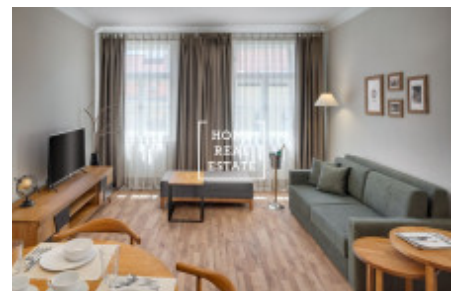

## Аренда квартиры 2+kk, 51 m<sup>2</sup> - Milady Horákové

ID  
Предложение  
Группа  
Меблированная  
Форма собственности  
Общая площадь  
Город  
Городская часть

[35263](#)  
Аренда  
2+kk  
Меблированная  
Частная  
51 m<sup>2</sup>  
[Прага](#)  
[Bubeneč](#)