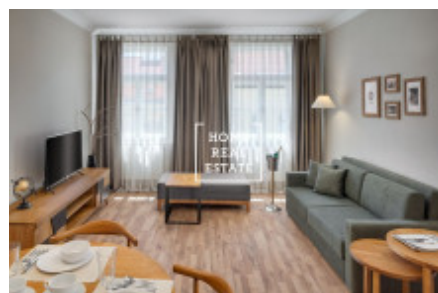

HOME
REAL
ESTATE

Аренда квартиры 2+kk, 51 m² - Milady Horákové

ID	35263	Предложение	Аренда
Группа	2+kk	Меблированная	Меблированная
Форма собственности	Частная	Общая площадь	51 m ²
Город	Прага	Городская часть	Bubeneč
Статус	Реализовано		