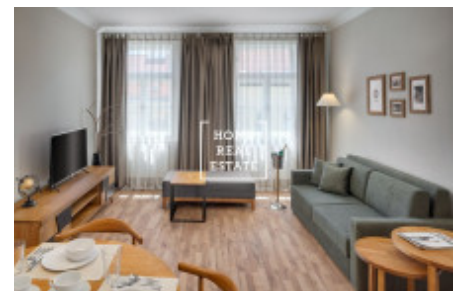

## Аренда квартиры 2+kk, 51 m<sup>2</sup> - Milady Horákové

ID	<a href="#">35263</a>	Предложение	Аренда
Группа	2+kk	Меблированная	Меблированная
Форма собственности	Частная	Общая площадь	51 m <sup>2</sup>
Город	<a href="#">Прага</a>	Городская часть	<a href="#">Bubeneč</a>
Статус	Реализовано		