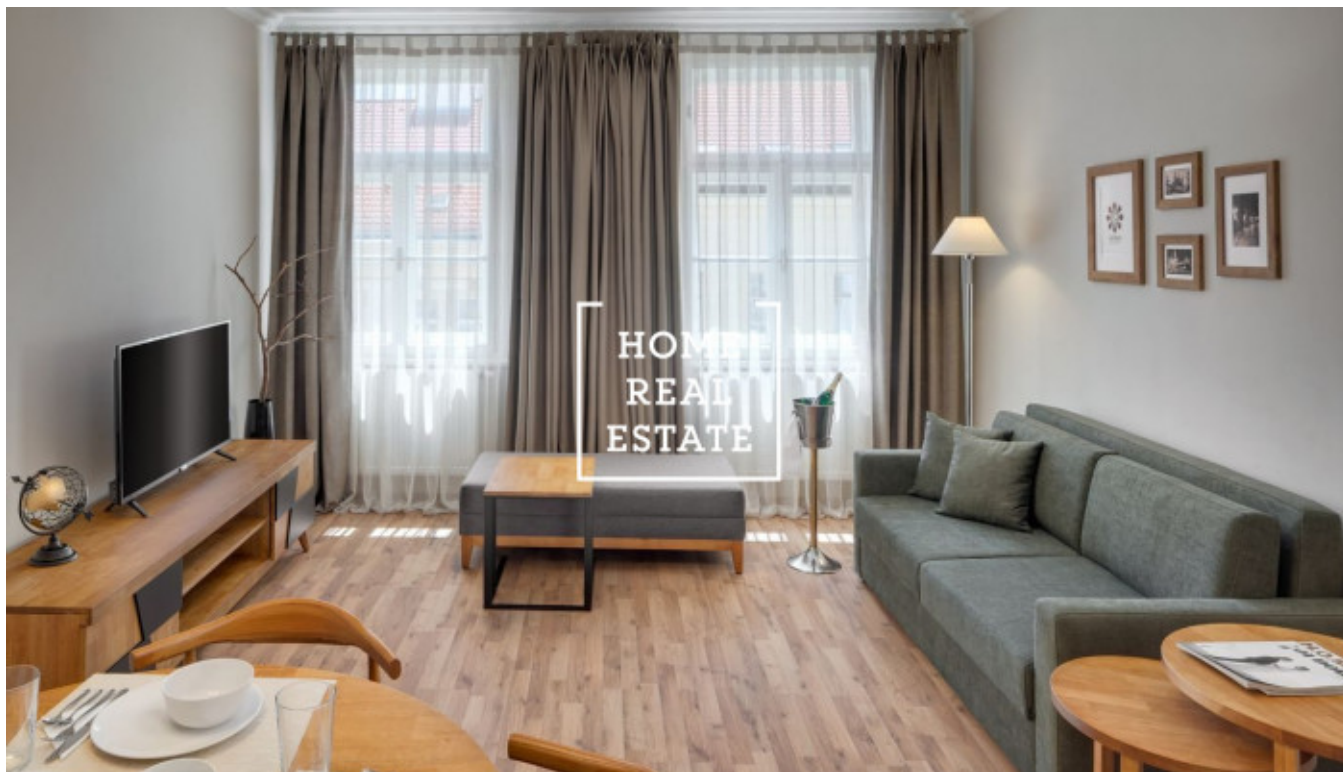

HOME
REAL
ESTATE

Аренда квартиры 2+kk, 51 m² - Milady Horákové

ID	35263	Предложение	Аренда
Группа	2+kk	Меблированная	Меблированная
Форма собственности	Частная	Общая площадь	51 m ²
Город	Прага	Городская часть	Bubeneč
Статус	Реализовано		