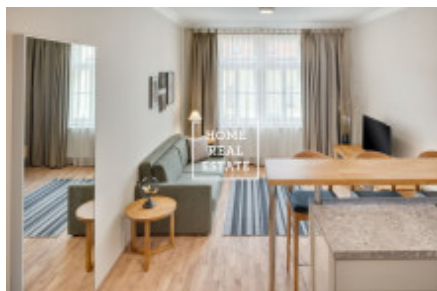

## Аренда квартиры 2+kk, 51 m<sup>2</sup> - Milady Horákové

ID  
Предложение  
Группа  
Меблированная  
Форма собственности  
Общая площадь  
Город  
Городская часть

[35263](#)  
Аренда  
2+kk  
Меблированная  
Частная  
51 m<sup>2</sup>  
[Прага](#)  
[Bubeneč](#)