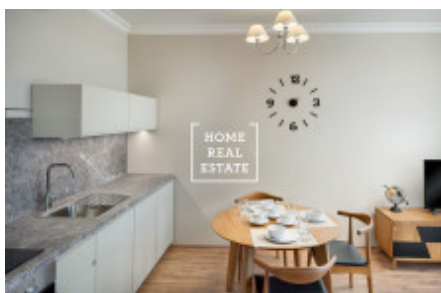

HOME
REAL
ESTATE

Аренда квартиры 2+kk, 51 m² - Milady Horákové

ID	35263	Предложение	Аренда
Группа	2+kk	Меблированная	Меблированная
Форма собственности	Частная	Общая площадь	51 m ²
Город	Прага	Городская часть	Bubeneč
Статус	Реализовано		