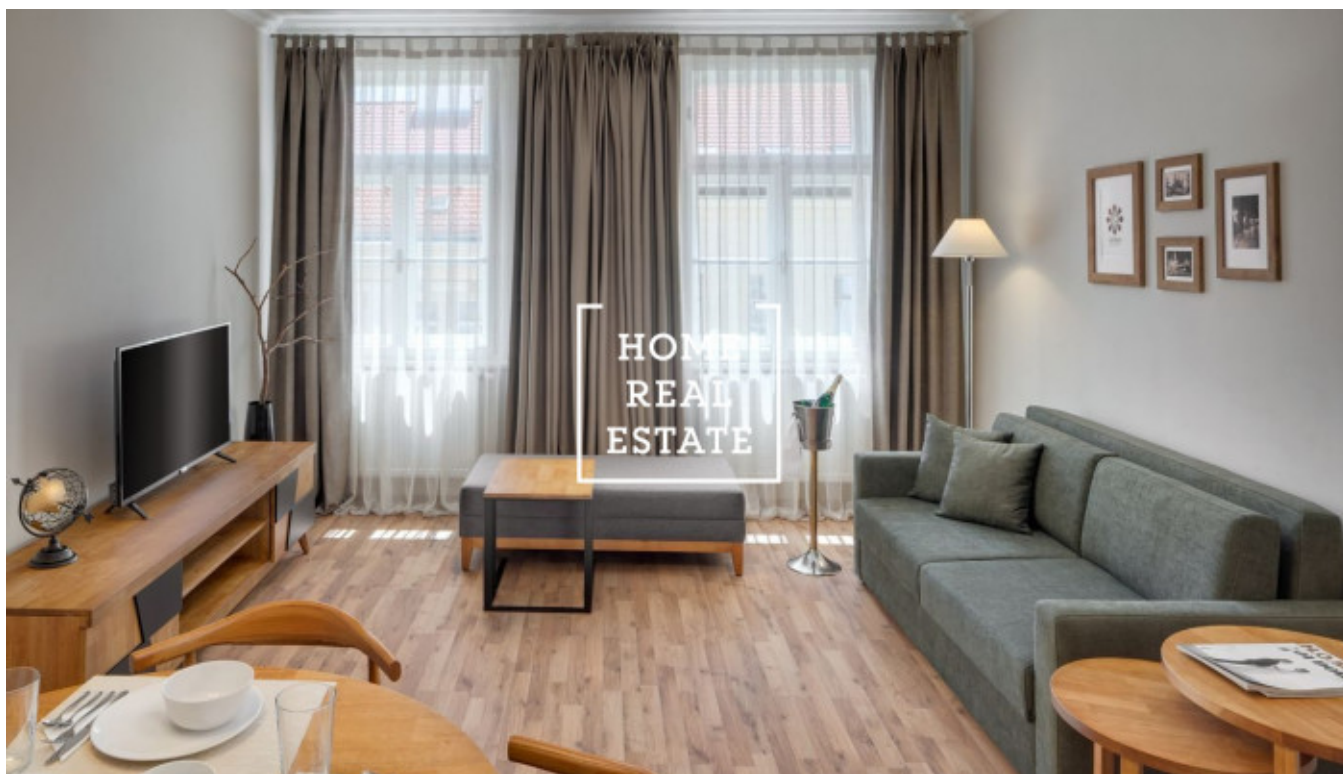

HOME
REAL
ESTATE

Аренда квартиры 2+kk, 51 m² - Milady Horákové

ID	35263	Предложение	Аренда
Группа	2+kk	Меблированная	Меблированная
Форма собственности	Частная	Общая площадь	51 m ²
Город	Прага	Городская часть	Bubeneč
Статус	Реализовано		