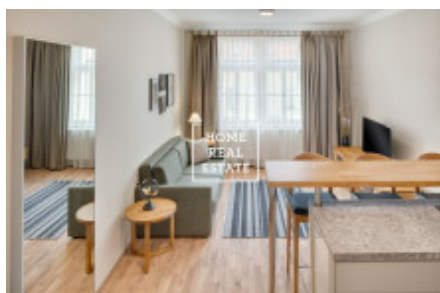

HOME
REAL
ESTATE

Аренда квартиры 2+kk, 51 m² - Milady Horákové

ID	35263	Предложение	Аренда
Группа	2+kk	Меблированная	Меблированная
Форма собственности	Частная	Общая площадь	51 m ²
Город	Прага	Городская часть	Bubeneč
Статус	Реализовано		