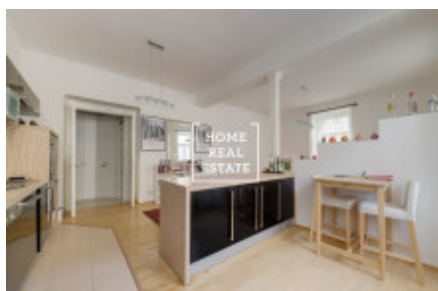

HOME
REAL
ESTATE

Аренда квартиры 2+kk, 80 m2 - Na Kozáţse, Praha 2

| | | | |
|---------------------|---------------------------|---------------|-------------------------|
| ID | 35261 | Предложение | Аренда |
| Группа | 2+kk | Меблированная | Меблированная |
| Форма собственности | Частная | Общая площадь | 80 m ² |
| Город | Прага | Район | Praha 2 |
| Городская часть | Vinohrady | Статус | Реализовано |