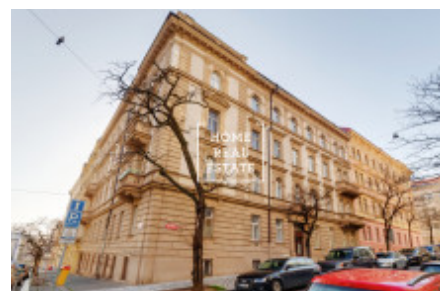

HOME
REAL
ESTATE

Аренда квартиры 2+kk, 80 m2 - Na Kozáňse, Praha 2

ID	35261	Предложение	Аренда
Группа	2+kk	Меблированная	Меблированная
Форма собственности	Частная	Общая площадь	80 m ²
Город	Прага	Район	Praha 2
Городская часть	Vinohrady	Статус	Реализовано