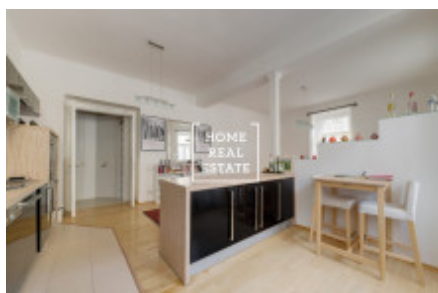

HOME
REAL
ESTATE

Аренда квартиры 2+kk, 80 m² - Na Kozáňse, Praha 2

ID
Предложение
Группа
Меблированная
Форма собственности
Общая площадь
Город
Район
Городская часть

[35261](#)
Аренда
2+kk
Меблированная
Частная
80 m²
[Прага](#)
[Praha 2](#)
[Vinohrady](#)