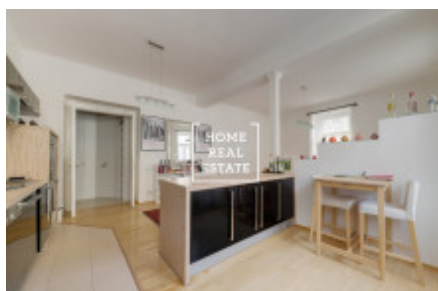

HOME
REAL
ESTATE

Аренда квартиры 2+kk, 80 m2 - Na Kozáňse, Praha 2

| | | | |
|---------------------|---------------------------|---------------|-------------------------|
| ID | 35261 | Предложение | Аренда |
| Группа | 2+kk | Меблированная | Меблированная |
| Форма собственности | Частная | Общая площадь | 80 m ² |
| Город | Прага | Район | Praha 2 |
| Городская часть | Vinohrady | Статус | Реализовано |