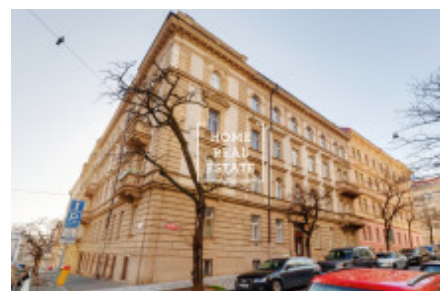

HOME
REAL
ESTATE

Аренда квартиры 2+kk, 80 m2 - Na Kozáţse, Praha 2

| | | | |
|---------------------|---------------------------|---------------|-------------------------|
| ID | 35261 | Предложение | Аренда |
| Группа | 2+kk | Меблированная | Меблированная |
| Форма собственности | Частная | Общая площадь | 80 m ² |
| Город | Прага | Район | Praha 2 |
| Городская часть | Vinohrady | Статус | Реализовано |