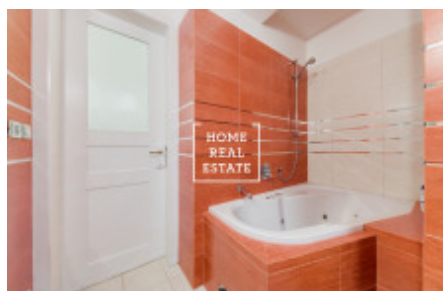

HOME
REAL
ESTATE

Аренда квартиры 2+kk, 80 m2 - Na Kozáňse, Praha 2

ID	35261	Предложение	Аренда
Группа	2+kk	Меблированная	Меблированная
Форма собственности	Частная	Общая площадь	80 m ²
Город	Прага	Район	Praha 2
Городская часть	Vinohrady	Статус	Реализовано