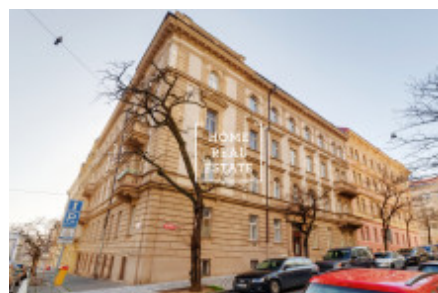

HOME
REAL
ESTATE

Аренда квартиры 2+kk, 80 m2 - Na Kozáţse, Praha 2

ID	35261	Предложение	Аренда
Группа	2+kk	Меблированная	Меблированная
Форма собственности	Частная	Общая площадь	80 m ²
Город	Прага	Район	Praha 2
Городская часть	Vinohrady	Статус	Реализовано