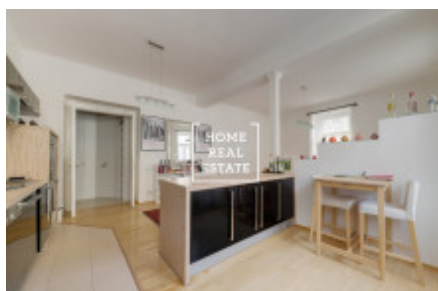

HOME
REAL
ESTATE

Аренда квартиры 2+kk, 80 m2 - Na Kozáňse, Praha 2

ID	35261	Предложение	Аренда
Группа	2+kk	Меблированная	Меблированная
Форма собственности	Частная	Общая площадь	80 m ²
Город	Прага	Район	Praha 2
Городская часть	Vinohrady	Статус	Реализовано