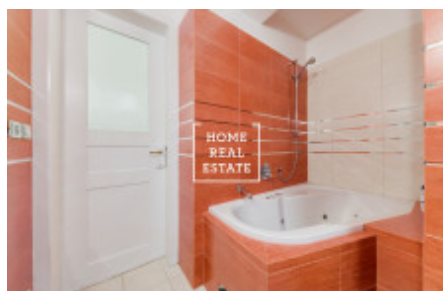

HOME
REAL
ESTATE

Аренда квартиры 2+kk, 80 m2 - Na Kozáţse, Praha 2

| | | | |
|---------------------|---------------------------|---------------|-------------------------|
| ID | 35261 | Предложение | Аренда |
| Группа | 2+kk | Меблированная | Меблированная |
| Форма собственности | Частная | Общая площадь | 80 m ² |
| Город | Прага | Район | Praha 2 |
| Городская часть | Vinohrady | Статус | Реализовано |