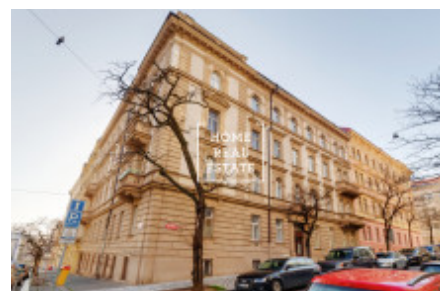

HOME
REAL
ESTATE

Аренда квартиры 2+kk, 80 m2 - Na Kozáňse, Praha 2

| | | | |
|---------------------|---------------------------|---------------|-------------------------|
| ID | 35261 | Предложение | Аренда |
| Группа | 2+kk | Меблированная | Меблированная |
| Форма собственности | Частная | Общая площадь | 80 m ² |
| Город | Прага | Район | Praha 2 |
| Городская часть | Vinohrady | Статус | Реализовано |