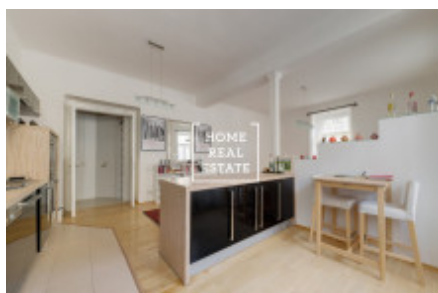

HOME
REAL
ESTATE

Аренда квартиры 2+kk, 80 m2 - Na Kozáţse, Praha 2

ID	35261	Предложение	Аренда
Группа	2+kk	Меблированная	Меблированная
Форма собственности	Частная	Общая площадь	80 m ²
Город	Прага	Район	Praha 2
Городская часть	Vinohrady	Статус	Реализовано