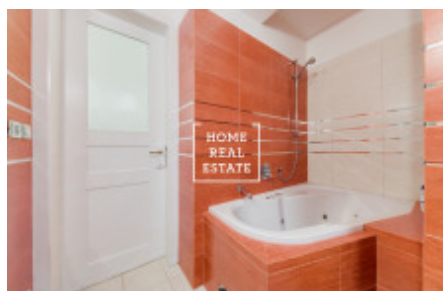

HOME
REAL
ESTATE

Аренда квартиры 2+kk, 80 m2 - Na Kozáňse, Praha 2

| | | | |
|---------------------|---------------------------|---------------|-------------------------|
| ID | 35261 | Предложение | Аренда |
| Группа | 2+kk | Меблированная | Меблированная |
| Форма собственности | Частная | Общая площадь | 80 m ² |
| Город | Прага | Район | Praha 2 |
| Городская часть | Vinohrady | Статус | Реализовано |