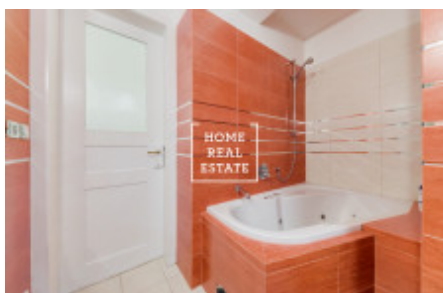

HOME
REAL
ESTATE

Аренда квартиры 2+kk, 80 m² - Na Kozáňse, Praha 2

ID
Предложение
Группа
Меблированная
Форма собственности
Общая площадь
Город
Район
Городская часть

[35261](#)
Аренда
2+kk
Меблированная
Частная
80 m²
[Прага](#)
[Praha 2](#)
[Vinohrady](#)