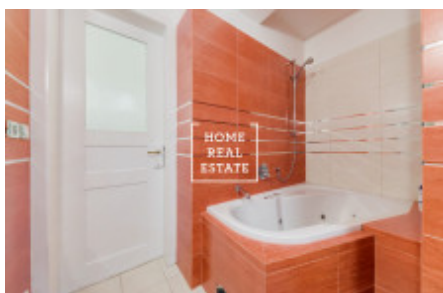

HOME
REAL
ESTATE

Аренда квартиры 2+kk, 80 m2 - Na Kozáţse, Praha 2

ID	35261	Предложение	Аренда
Группа	2+kk	Меблированная	Меблированная
Форма собственности	Частная	Общая площадь	80 m ²
Город	Прага	Район	Praha 2
Городская часть	Vinohrady	Статус	Реализовано