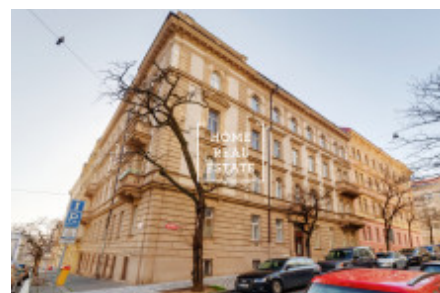

HOME
REAL
ESTATE

Аренда квартиры 2+kk, 80 m2 - Na Kozáţse, Praha 2

ID	35261	Предложение	Аренда
Группа	2+kk	Меблированная	Меблированная
Форма собственности	Частная	Общая площадь	80 m ²
Город	Прага	Район	Praha 2
Городская часть	Vinohrady	Статус	Реализовано