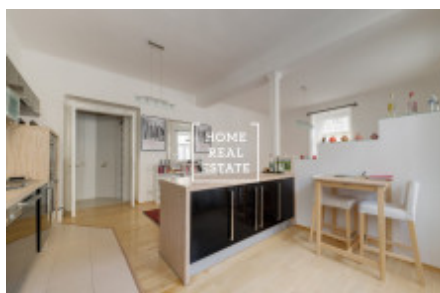

HOME
REAL
ESTATE

Аренда квартиры 2+kk, 80 m2 - Na Kozáţse, Praha 2

ID	35261	Предложение	Аренда
Группа	2+kk	Меблированная	Меблированная
Форма собственности	Частная	Общая площадь	80 m ²
Город	Прага	Район	Praha 2
Городская часть	Vinohrady	Статус	Реализовано