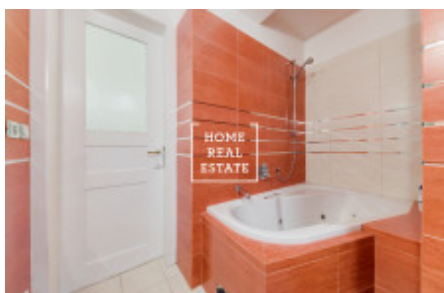

HOME
REAL
ESTATE

Аренда квартиры 2+kk, 80 m2 - Na Kozáţse, Praha 2

ID	35261	Предложение	Аренда
Группа	2+kk	Меблированная	Меблированная
Форма собственности	Частная	Общая площадь	80 m ²
Город	Прага	Район	Praha 2
Городская часть	Vinohrady	Статус	Реализовано