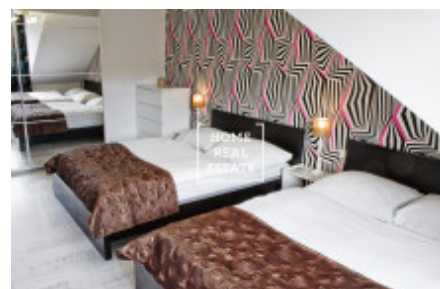

## Аренда квартиры 2+kk, 63 m<sup>2</sup> - Legerova

ID  
Предложение  
Группа  
Меблированная  
Форма собственности  
Общая площадь  
Город  
Городская часть

[35257](#)  
Аренда  
2+kk  
Меблированная  
Частная  
63 m<sup>2</sup>  
[Прага](#)  
[Nové Město](#)