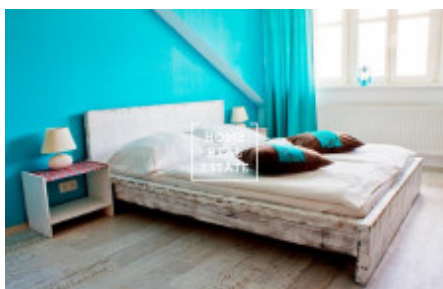

## Аренда квартиры 2+kk, 63 m<sup>2</sup> - Legerova

ID  
Предложение  
Группа  
Меблированная  
Форма собственности  
Общая площадь  
Город  
Городская часть

[35257](#)  
Аренда  
2+kk  
Меблированная  
Частная  
63 m<sup>2</sup>  
[Прага](#)  
[Nové Město](#)