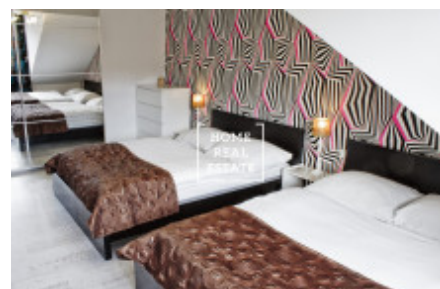

HOME
REAL
ESTATE

Аренда квартиры 2+kk, 63 m2 - Legerova

ID	35257	Предложение	Аренда
Группа	2+kk	Меблированная	Меблированная
Форма собственности	Частная	Общая площадь	63 m ²
Город	Прага	Городская часть	Nové Město
Статус	Реализовано		