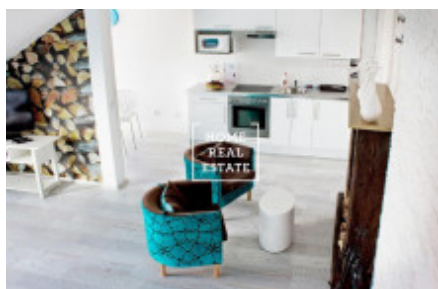

HOME
REAL
ESTATE

Аренда квартиры 2+kk, 63 m2 - Legerova

ID	35257	Предложение	Аренда
Группа	2+kk	Меблированная	Меблированная
Форма собственности	Частная	Общая площадь	63 m ²
Город	Прага	Городская часть	Nové Město
Статус	Реализовано		