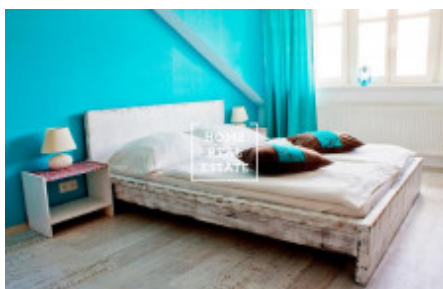

HOME
REAL
ESTATE

Аренда квартиры 2+kk, 63 m2 - Legerova

ID	35257	Предложение	Аренда
Группа	2+kk	Меблированная	Меблированная
Форма собственности	Частная	Общая площадь	63 m²
Город	Прага	Городская часть	Nové Město
Статус	Реализовано