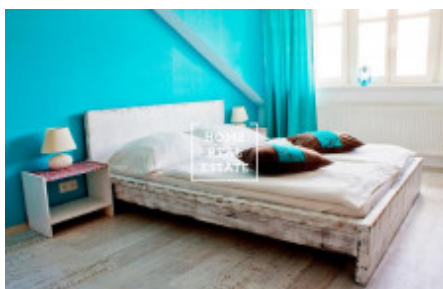

HOME
REAL
ESTATE

Аренда квартиры 2+kk, 63 m2 - Legerova

ID	35257	Предложение	Аренда
Группа	2+kk	Меблированная	Меблированная
Форма собственности	Частная	Общая площадь	63 m ²
Город	Прага	Городская часть	Nové Město
Статус	Реализовано		