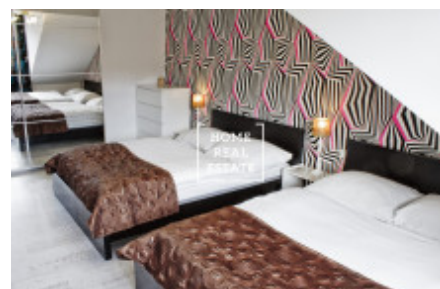

HOME
REAL
ESTATE

Аренда квартиры 2+kk, 63 m2 - Legerova

ID	35257	Предложение	Аренда
Группа	2+kk	Меблированная	Меблированная
Форма собственности	Частная	Общая площадь	63 m²
Город	Прага	Городская часть	Nové Město
Статус	Реализовано