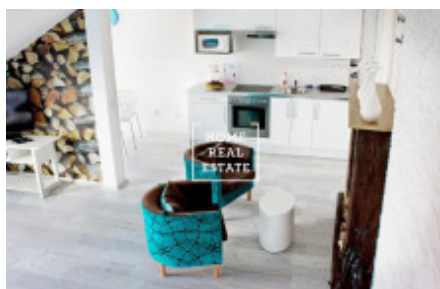

## Аренда квартиры 2+kk, 63 m2 - Legerova

ID	<a href="#">35257</a>	Предложение	Аренда
Группа	2+kk	Меблированная	Меблированная
Форма собственности	Частная	Общая площадь	63 m <sup>2</sup>
Город	<a href="#">Прага</a>	Городская часть	<a href="#">Nové Město</a>
Статус	Реализовано		