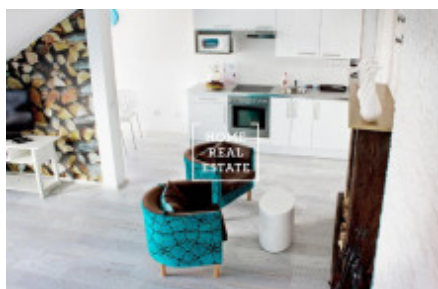

## Аренда квартиры 2+kk, 63 m<sup>2</sup> - Legerova

ID  
Предложение  
Группа  
Меблированная  
Форма собственности  
Общая площадь  
Город  
Городская часть

[35257](#)  
Аренда  
2+kk  
Меблированная  
Частная  
63 m<sup>2</sup>  
[Прага](#)  
[Nové Město](#)