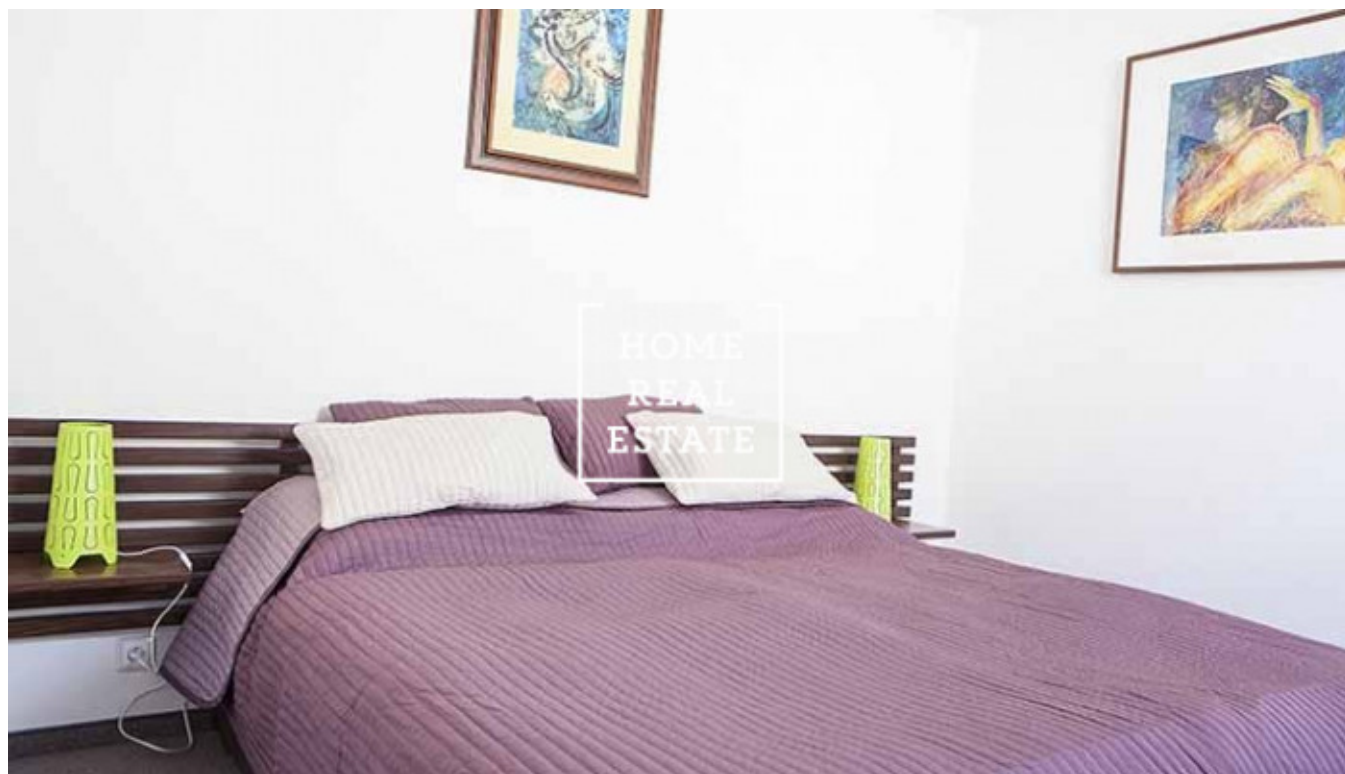

HOME
REAL
ESTATE

Аренда квартиры 1+kk, 20 m2 - Na Bělidle, Praha 5

ID	35255	Предложение	Аренда
Группа	1+kk	Меблированная	Меблированная
Форма собственности	Частная	Общая площадь	20 m ²
Парковка	Да	Город	Прага
Район	Praha 5	Городская часть	Smíchov
Статус	Реализовано		