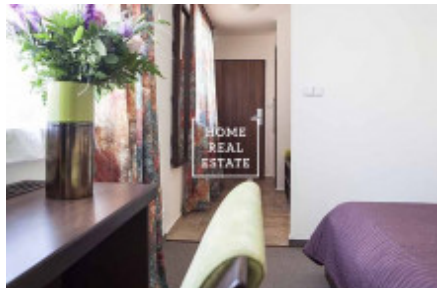

## Аренда квартиры 1+kk, 20 m2 - Na Bělidle, Praha 5

ID	<a href="#">35255</a>	Предложение	Аренда
Группа	1+kk	Меблированная	Меблированная
Форма собственности	Частная	Общая площадь	20 m <sup>2</sup>
Парковка	Да	Город	<a href="#">Прага</a>
Район	<a href="#">Praha 5</a>	Городская часть	<a href="#">Smíchov</a>
Статус	Реализовано		