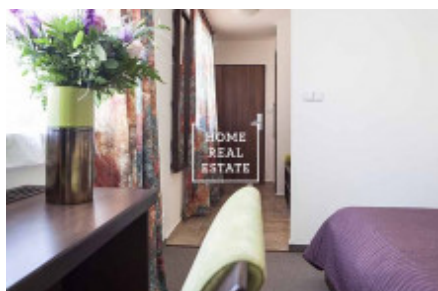

HOME
REAL
ESTATE

Аренда квартиры 1+kk, 20 m2 - Na Bělidle, Praha 5

ID	35255	Предложение	Аренда
Группа	1+kk	Меблированная	Меблированная
Форма собственности	Частная	Общая площадь	20 m ²
Парковка	Да	Город	Прага
Район	Praha 5	Городская часть	Smíchov
Статус	Реализовано		