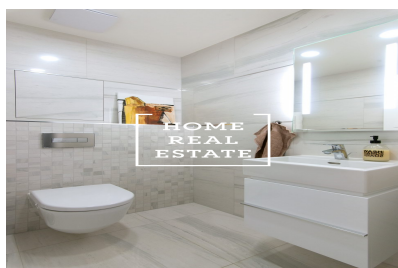

# Аренда квартиры 2+kk, 73 m2 - Rubeřova, Praha 2

**HOME  
REAL  
ESTATE**

ID  
Предложение  
Группа  
Меблированная  
Форма собственности  
Общая площадь  
Парковка  
Город  
Район  
Городская часть

[35248](#)  
Аренда  
2+kk  
Меблированная  
Частная  
73 m<sup>2</sup>  
Да  
[Прага](#)  
[Praha 2](#)  
[Vinohrady](#)