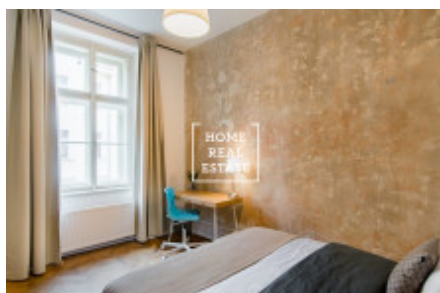

HOME
REAL
ESTATE

Аренда квартиры 3+kk, 75 m² - Žitná, Praha 1

ID	35245	Предложение	Аренда
Группа	3+kk	Меблированная	Меблированная
Форма собственности	Частная	Общая площадь	75 m ²
Город	Прага	Район	Praha 1
Городская часть	Nové Město	Статус	Реализовано