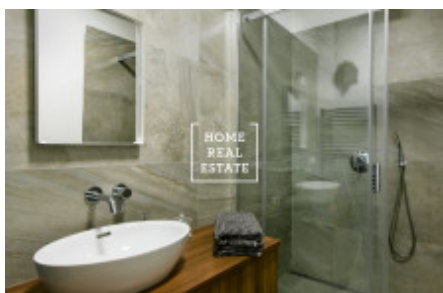

HOME
REAL
ESTATE

Аренда квартиры 3+kk, 75 m² - Žitná, Praha 1

ID	35245	Предложение	Аренда
Группа	3+kk	Меблированная	Меблированная
Форма собственности	Частная	Общая площадь	75 m ²
Город	Прага	Район	Praha 1
Городская часть	Nové Město	Статус	Реализовано