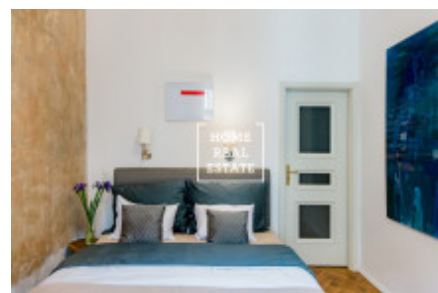

## Аренда квартиры 3+kk, 75 m<sup>2</sup> - Žitná, Praha 1

ID	<a href="#">35245</a>	Предложение	Аренда
Группа	3+kk	Меблированная	Меблированная
Форма собственности	Частная	Общая площадь	75 m <sup>2</sup>
Город	<a href="#">Прага</a>	Район	<a href="#">Praha 1</a>
Городская часть	<a href="#">Nové Město</a>	Статус	Реализовано