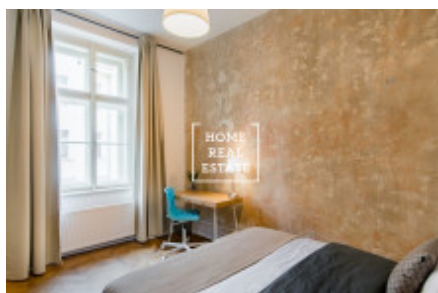

HOME
REAL
ESTATE

Аренда квартиры 3+kk, 75 m² - Žitná, Praha 1

ID	35245	Предложение	Аренда
Группа	3+kk	Меблированная	Меблированная
Форма собственности	Частная	Общая площадь	75 m ²
Город	Прага	Район	Praha 1
Городская часть	Nové Město	Статус	Реализовано