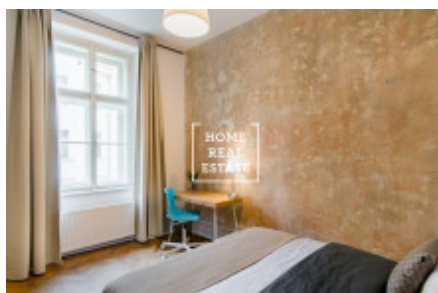

HOME
REAL
ESTATE

Аренда квартиры 3+kk, 75 m² - Žitná, Praha 1

ID
Предложение
Группа
Меблированная
Форма собственности
Общая площадь
Город
Район
Городская часть

[35245](#)
Аренда
3+kk
Меблированная
Частная
75 m²
[Прага](#)
[Praha 1](#)
[Nové Město](#)