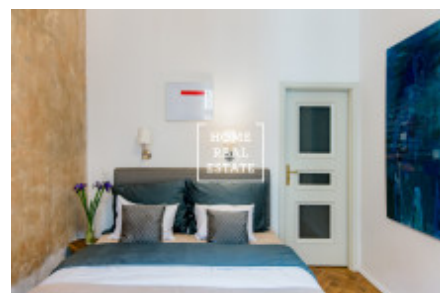

HOME
REAL
ESTATE

Аренда квартиры 3+kk, 75 m² - Žitná, Praha 1

ID
Предложение
Группа
Меблированная
Форма собственности
Общая площадь
Город
Район
Городская часть

[35245](#)
Аренда
3+kk
Меблированная
Частная
75 m²
[Прага](#)
[Praha 1](#)
[Nové Město](#)