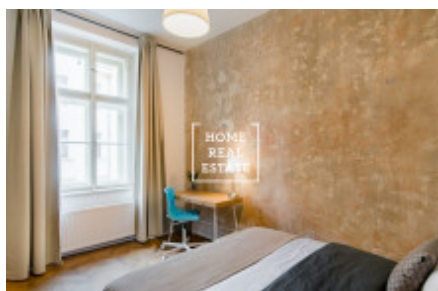

## Аренда квартиры 3+kk, 75 m<sup>2</sup> - Žitná, Praha 1

ID	<a href="#">35245</a>	Предложение	Аренда
Группа	3+kk	Меблированная	Меблированная
Форма собственности	Частная	Общая площадь	75 m <sup>2</sup>
Город	<a href="#">Прага</a>	Район	<a href="#">Praha 1</a>
Городская часть	<a href="#">Nové Město</a>	Статус	Реализовано