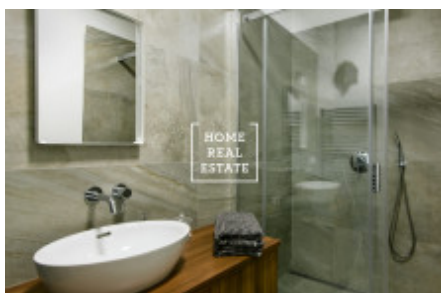

HOME
REAL
ESTATE

Аренда квартиры 3+kk, 75 m² - Žitná, Praha 1

ID
Предложение
Группа
Меблированная
Форма собственности
Общая площадь
Город
Район
Городская часть

[35245](#)
Аренда
3+kk
Меблированная
Частная
75 m²
[Прага](#)
[Praha 1](#)
[Nové Město](#)