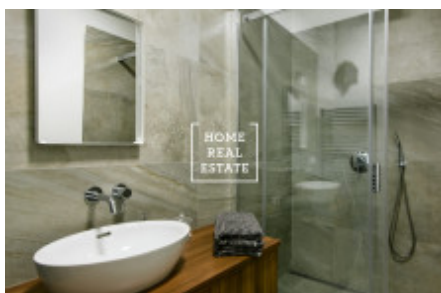

HOME
REAL
ESTATE

Аренда квартиры 3+kk, 75 m² - Žitná, Praha 1

ID	35245	Предложение	Аренда
Группа	3+kk	Меблированная	Меблированная
Форма собственности	Частная	Общая площадь	75 m ²
Город	Прага	Район	Praha 1
Городская часть	Nové Město	Статус	Реализовано