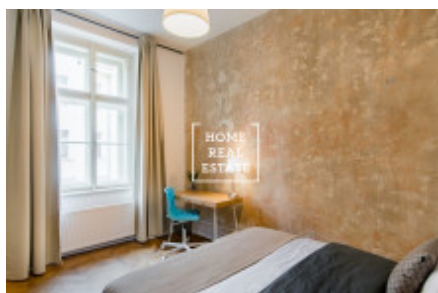

HOME
REAL
ESTATE

Аренда квартиры 3+kk, 75 m² - Žitná, Praha 1

ID	35245	Предложение	Аренда
Группа	3+kk	Меблированная	Меблированная
Форма собственности	Частная	Общая площадь	75 m²
Город	Прага	Район	Praha 1
Городская часть	Nové Město	Статус	Реализовано