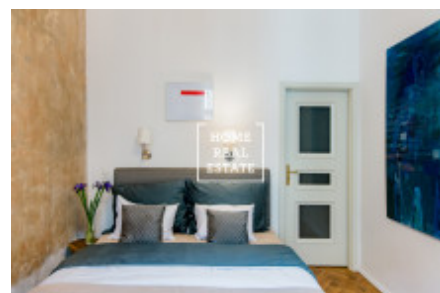

HOME
REAL
ESTATE

Аренда квартиры 3+kk, 75 m² - Žitná, Praha 1

ID	35245	Предложение	Аренда
Группа	3+kk	Меблированная	Меблированная
Форма собственности	Частная	Общая площадь	75 m ²
Город	Прага	Район	Praha 1
Городская часть	Nové Město	Статус	Реализовано