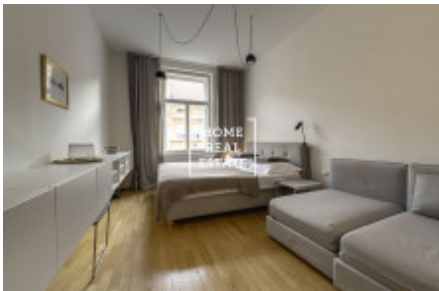

## Аренда квартиры 1+1, 48 m2 - Bořivojova, Praha 3

ID	<a href="#">35243</a>	Предложение	Аренда
Группа	1+1	Меблированная	Меблированная
Форма собственности	Частная	Общая площадь	48 m <sup>2</sup>
Город	<a href="#">Прага</a>	Район	<a href="#">Praha 3</a>
Городская часть	<a href="#">Vinohrady</a>	Статус	Реализовано