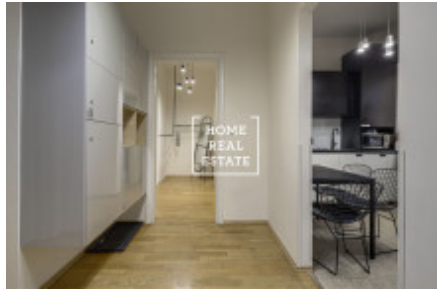

HOME
REAL
ESTATE

Аренда квартиры 1+1, 48 m² - Bořivojova, Praha 3

ID
Предложение
Группа
Меблированная
Форма собственности
Общая площадь
Город
Район
Городская часть

[35243](#)
Аренда
1+1
Меблированная
Частная
48 m²
[Прага](#)
[Praha 3](#)
[Vinohrady](#)