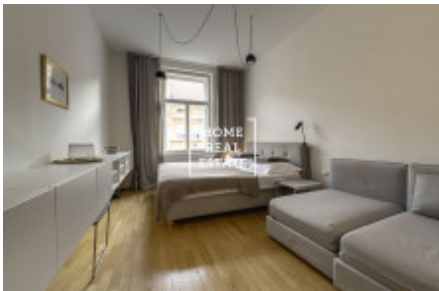

Аренда квартиры 1+1, 48 m2 - Bořivojova, Praha 3

ID	35243	Предложение	Аренда
Группа	1+1	Меблированная	Меблированная
Форма собственности	Частная	Общая площадь	48 m ²
Город	Прага	Район	Praha 3
Городская часть	Vinohrady	Статус	Реализовано