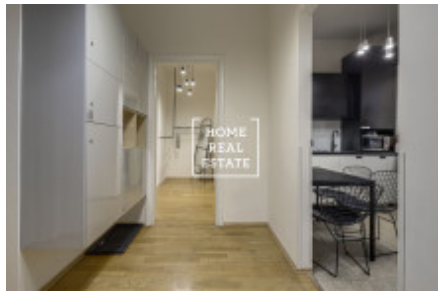

Аренда квартиры 1+1, 48 m2 - Bořivojova, Praha 3

ID	35243	Предложение	Аренда
Группа	1+1	Меблированная	Меблированная
Форма собственности	Частная	Общая площадь	48 m ²
Город	Прага	Район	Praha 3
Городская часть	Vinohrady	Статус	Реализовано