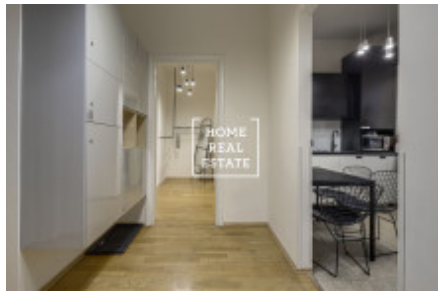

## Аренда квартиры 1+1, 48 m2 - Bořivojova, Praha 3

ID	<a href="#">35243</a>	Предложение	Аренда
Группа	1+1	Меблированная	Меблированная
Форма собственности	Частная	Общая площадь	48 m <sup>2</sup>
Город	<a href="#">Прага</a>	Район	<a href="#">Praha 3</a>
Городская часть	<a href="#">Vinohrady</a>	Статус	Реализовано