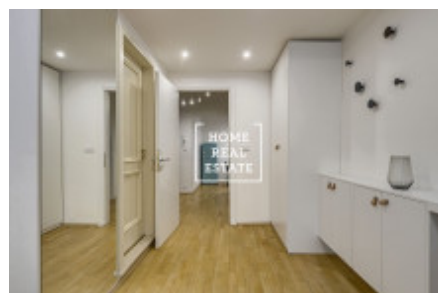

## Аренда квартиры 1+1, 36 m<sup>2</sup> - Bořivojova, Praha 3

ID	<a href="#">35242</a>	Предложение	Аренда
Группа	1+1	Меблированная	Меблированная
Форма собственности	Частная	Общая площадь	36 m <sup>2</sup>
Город	<a href="#">Прага</a>	Район	<a href="#">Praha 3</a>
Городская часть	<a href="#">Vinohrady</a>	Статус	Реализовано