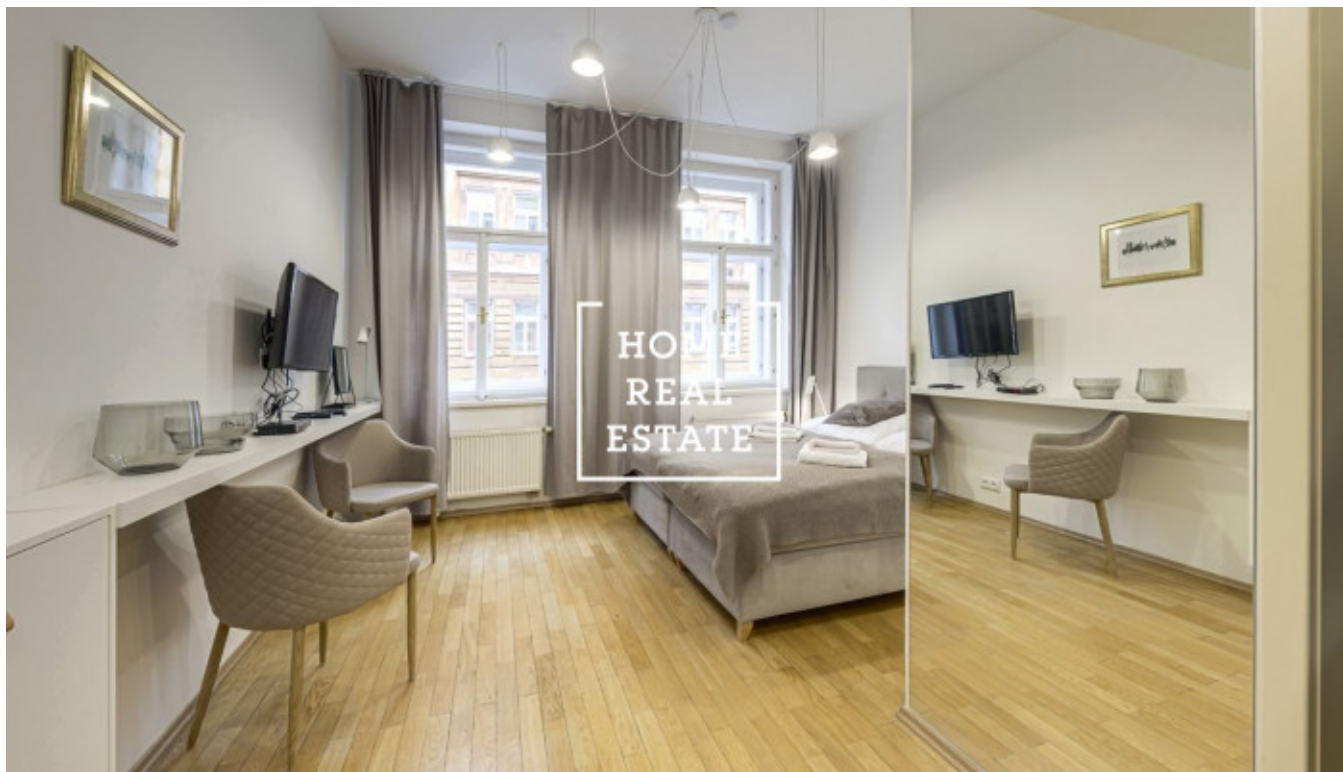

## Аренда квартиры 1+1, 36 m<sup>2</sup> - Bořivojova, Praha 3

ID	<a href="#">35242</a>	Предложение	Аренда
Группа	1+1	Меблированная	Меблированная
Форма собственности	Частная	Общая площадь	36 m <sup>2</sup>
Город	<a href="#">Прага</a>	Район	<a href="#">Praha 3</a>
Городская часть	<a href="#">Vinohrady</a>	Статус	Реализовано