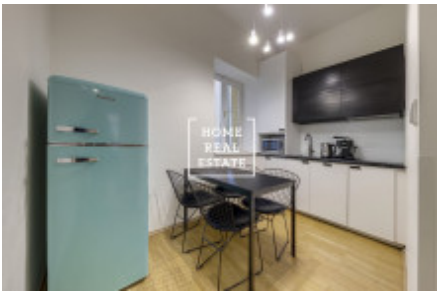

HOME
REAL
ESTATE

Аренда квартиры 1+1, 36 m² - Bořivojova, Praha 3

| | | | |
|---------------------|---------------------------|---------------|-------------------------|
| ID | 35242 | Предложение | Аренда |
| Группа | 1+1 | Меблированная | Меблированная |
| Форма собственности | Частная | Общая площадь | 36 m ² |
| Город | Прага | Район | Praha 3 |
| Городская часть | Vinohrady | Статус | Реализовано |