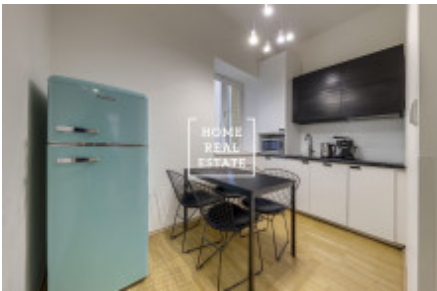

HOME
REAL
ESTATE

Аренда квартиры 1+1, 36 m² - Bořivojova, Praha 3

ID	35242	Предложение	Аренда
Группа	1+1	Меблированная	Меблированная
Форма собственности	Частная	Общая площадь	36 m ²
Город	Прага	Район	Praha 3
Городская часть	Vinohrady	Статус	Реализовано