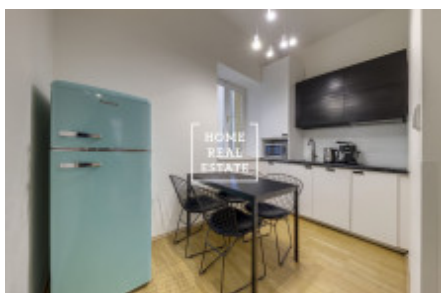

HOME
REAL
ESTATE

Аренда квартиры 1+1, 36 m² - Vořivojova, Praha 3

ID
Предложение
Группа
Меблированная
Форма собственности
Общая площадь
Город
Район
Городская часть

[35242](#)
Аренда
1+1
Меблированная
Частная
36 m²
[Прага](#)
[Praha 3](#)
[Vinohrady](#)