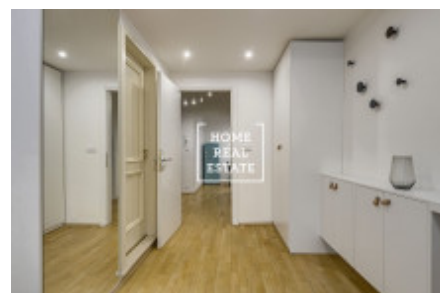

HOME
REAL
ESTATE

Аренда квартиры 1+1, 36 m² - Vořivojova, Praha 3

ID
Предложение
Группа
Меблированная
Форма собственности
Общая площадь
Город
Район
Городская часть

[35242](#)
Аренда
1+1
Меблированная
Частная
36 m²
[Прага](#)
[Praha 3](#)
[Vinohrady](#)