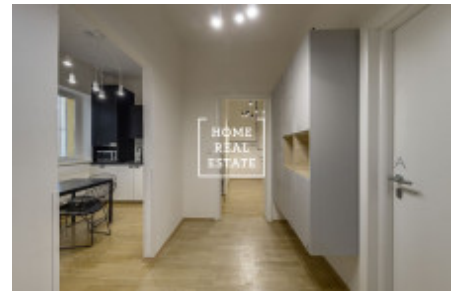

HOME
REAL
ESTATE

Аренда квартиры 2+1, 75 m² - Bořivojova, Praha 3

ID	35239	Предложение	Аренда
Группа	2+1	Меблированная	Меблированная
Форма собственности	Частная	Общая площадь	75 m ²
Город	Прага	Район	Praha 3
Городская часть	Vinohrady	Статус	Реализовано