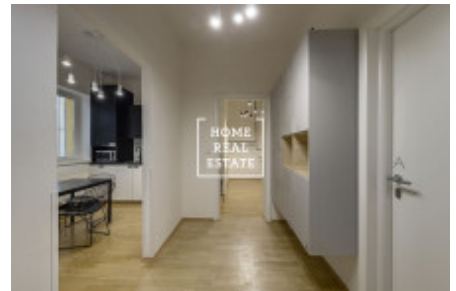

HOME
REAL
ESTATE

Аренда квартиры 2+1, 75 m² - Vořivojova, Praha 3

ID
Предложение
Группа
Меблированная
Форма собственности
Общая площадь
Город
Район
Городская часть

[35239](#)
Аренда
2+1
Меблированная
Частная
75 m²
[Прага](#)
[Praha 3](#)
[Vinohrady](#)