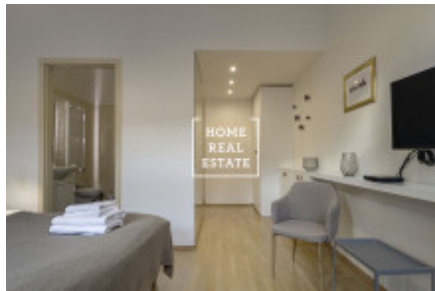

HOME
REAL
ESTATE

Аренда квартиры 2+1, 75 m² - Bořivojova, Praha 3

ID	35239	Предложение	Аренда
Группа	2+1	Меблированная	Меблированная
Форма собственности	Частная	Общая площадь	75 m ²
Город	Прага	Район	Praha 3
Городская часть	Vinohrady	Статус	Реализовано