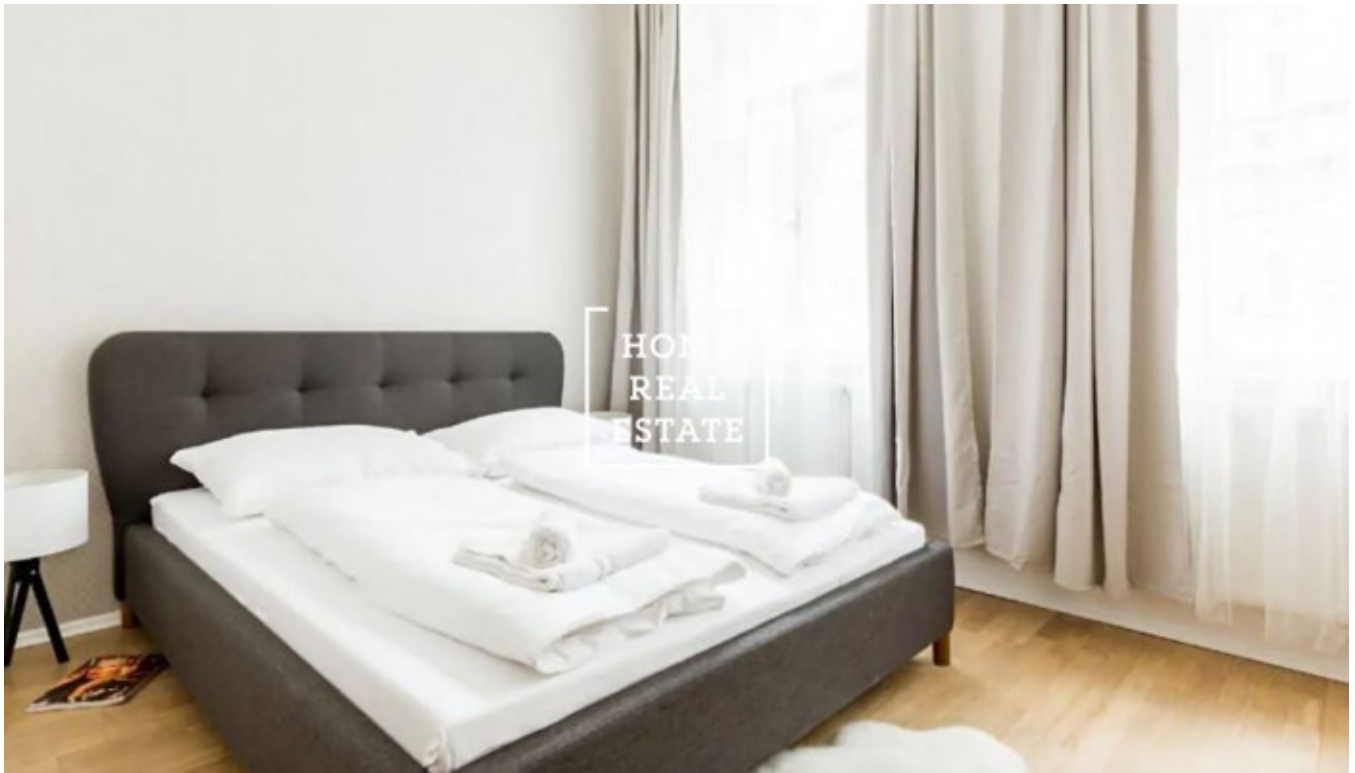

Аренда квартиры 2+1, 60 m2 - Bořivojova, Praha 3

ID	35236	Предложение	Аренда
Группа	2+1	Меблированная	Меблированная
Форма собственности	Частная	Общая площадь	60 m ²
Город	Прага	Район	Praha 3
Городская часть	Vinohrady	Статус	Реализовано