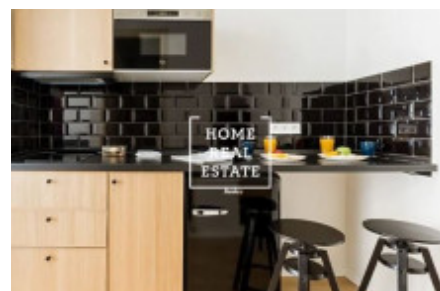

HOME
REAL
ESTATE

Аренда квартиры 2+1, 60 m² - Vořivojova, Praha 3

ID	35236	Предложение	Аренда
Группа	2+1	Меблированная	Меблированная
Форма собственности	Частная	Общая площадь	60 m ²
Город	Прага	Район	Praha 3
Городская часть	Vinohrady	Статус	Реализовано