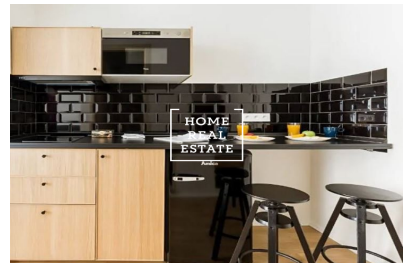

HOME
REAL
ESTATE

Аренда квартиры 2+1, 60 m2 - Vořivojova, Praha 3

**HOME
REAL
ESTATE**

ID
Предложение
Группа
Меблированная
Форма собственности
Общая площадь
Город
Район
Городская часть

[35236](#)
Аренда
2+1
Меблированная
Частная
60 m²
[Прага](#)
[Praha 3](#)
[Vinohrady](#)