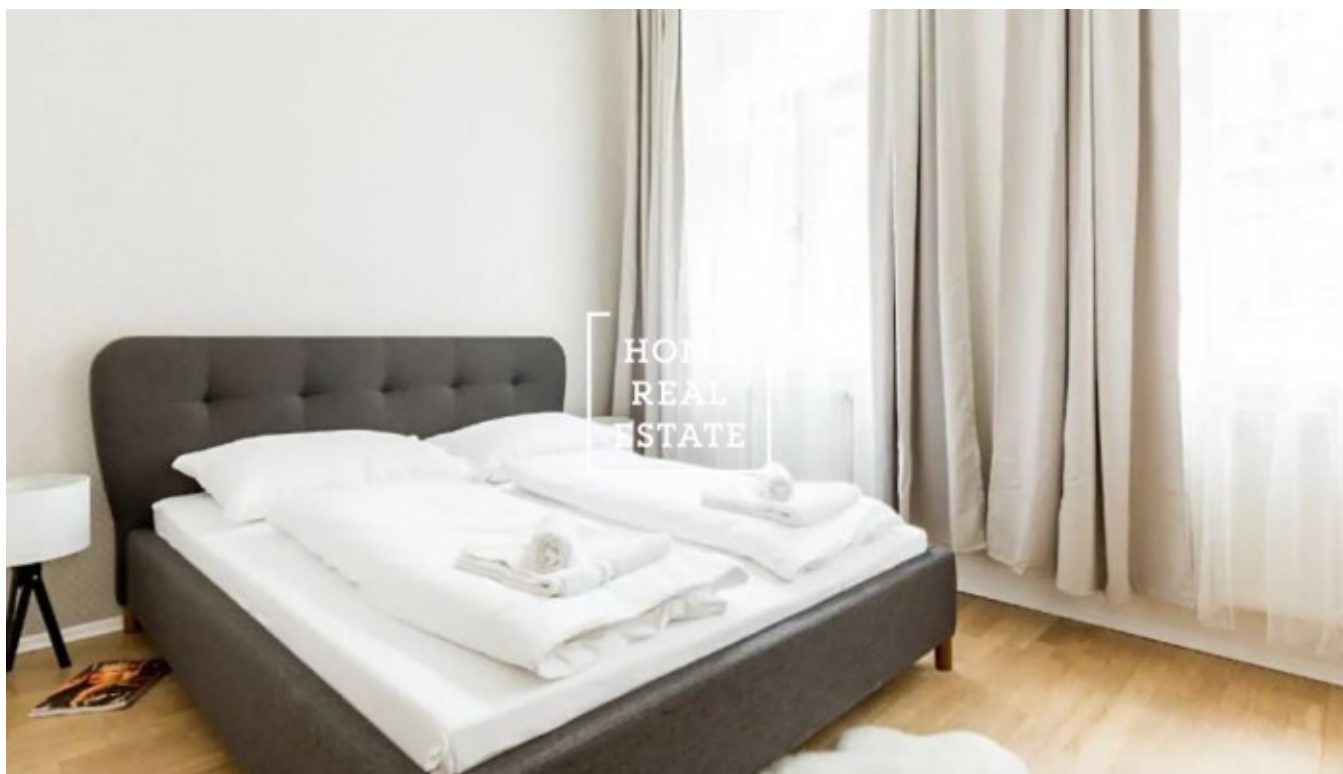

HOME
REAL
ESTATE

Аренда квартиры 2+1, 60 m² - Vořivojova, Praha 3

ID	35236	Предложение	Аренда
Группа	2+1	Меблированная	Меблированная
Форма собственности	Частная	Общая площадь	60 m ²
Город	Прага	Район	Praha 3
Городская часть	Vinohrady	Статус	Реализовано