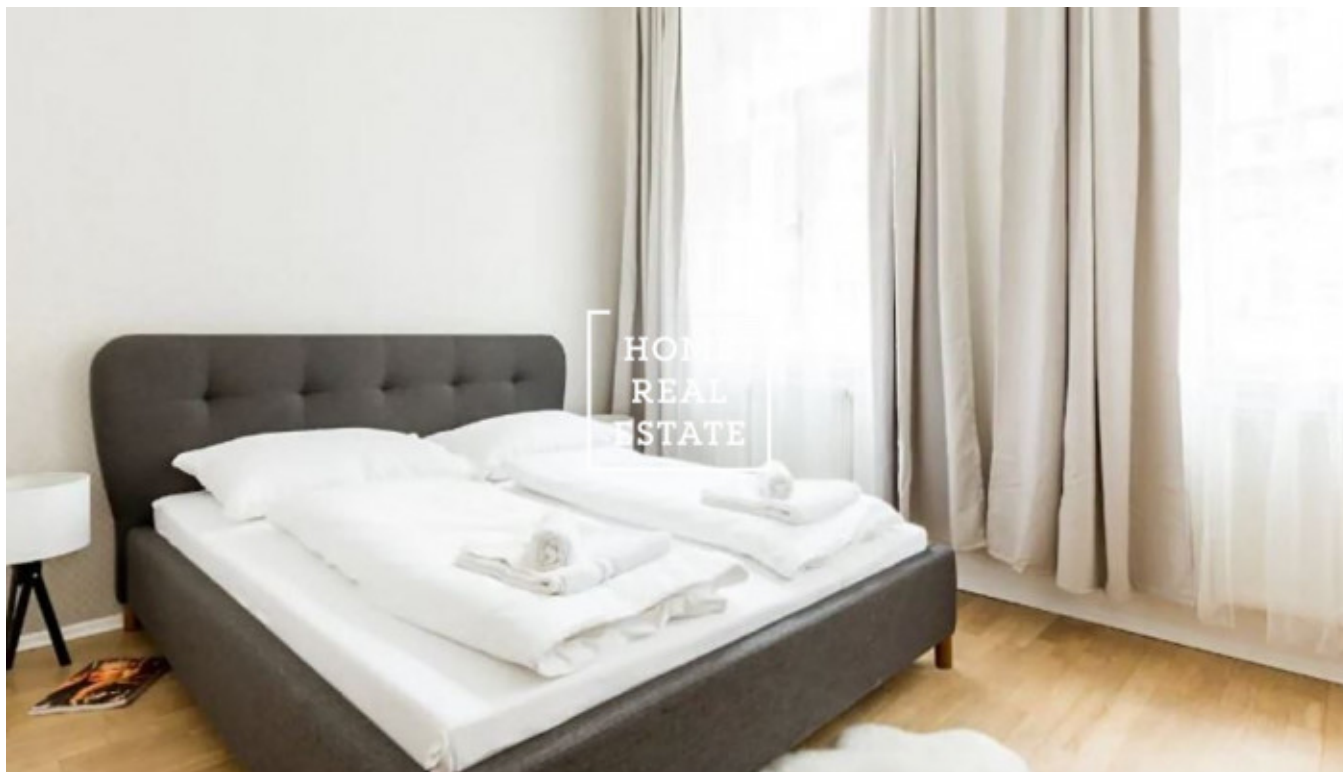

HOME
REAL
ESTATE

Аренда квартиры 2+1, 60 m² - Vořivojova, Praha 3

ID	35236	Предложение	Аренда
Группа	2+1	Меблированная	Меблированная
Форма собственности	Частная	Общая площадь	60 m ²
Город	Прага	Район	Praha 3
Городская часть	Vinohrady	Статус	Реализовано